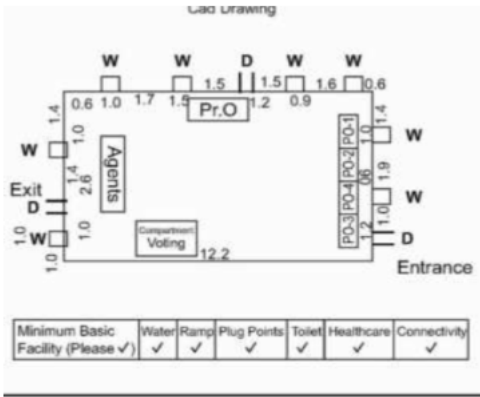

Google Map View

Polling Station Building Front View

Polling Station Front View

Cad View

Key MAP View

சட்டமன்றத் தொகுதியின் எண் மற்றும் பெயர் : 119-தொண்டாமுத்தூர்
பிரிவு எண் மற்றும் பெயர் 1-அரிசனகாலனி காந்திகாலனி வ.எண்.6