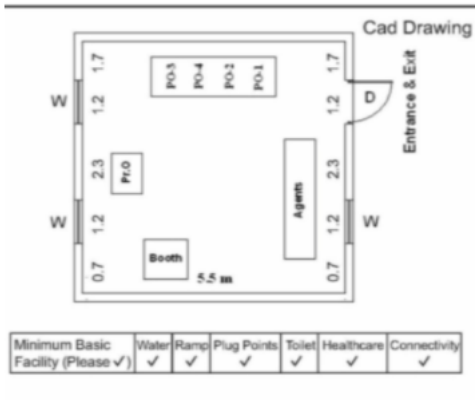

Google Map View

Polling Station Building Front View

Polling Station Front View

Cad View

Key MAP View

1 பெயர் : அருள்பிரகாஷ் - தந்தையின் பெயர்: ராஜகோபால் - வீட்டு எண் : 1 வயது : 52 பாலினம் : ஆண் Photo is available	RIV2792901	# 2 பெயர் : செந்தில்குமார் செ தந்தையின் பெயர்: சேதுராமன் - வீட்டு எண் : 1 வயது : 49 பாலினம் : ஆண் Photo is available	RIV2741742	3 பெயர் : ரீனா - கணவர் பெயர்: தங்கராஜ் - வீட்டு எண் : 1 வயது : 45 பாலினம் : பெண் Photo is available	RIV0414995
4 பெயர் : சித்ரா - கணவர் பெயர்: செந்தில்குமார் - வீட்டு எண் : 1 வயது : 44 பாலினம் : பெண் Photo is available	FJT2582674	5 பெயர் : கீதா - கணவர் பெயர்: நிர்மல் குமார் - வீட்டு எண் : 1 வயது : 30 பாலினம் : பெண் Photo is available	RIV1365964	6 பெயர் : நிர்மல் குமார் - தந்தையின் பெயர்: ஆறுமுகம் - வீட்டு எண் : 1 வயது : 29 பாலினம் : ஆண் Photo is available	RIV1365972
7 பெயர் : விக்னேஷ் - தந்தையின் பெயர்: விஜயகுமார் - வீட்டு எண் : 1 வயது : 29 பாலினம் : ஆண் Photo is available	RIV2230555	8 பெயர் : விஜயகுமார் - தந்தையின் பெயர்: ராஜகோபால் - வீட்டு எண் : 1-1 வயது : 59 பாலினம் : ஆண் Photo is available	JBB1540103	9 பெயர் : விஜயலட்சுமி - கணவர் பெயர்: ஆனந்தகுமார் - வீட்டு எண் : 1-2 வயது : 44 பாலினம் : பெண் Photo is available	JBB4410809
S 10 பெயர் : ராஜகோபால் தந்தையின் பெயர்: சங்கரநாராயணன் - வீட்டு எண் : 1-A வயது : 58 பாலினம் : ஆண் DELETED	RIV1791847	S 11 பெயர் : மாகாலட்சுமி கணவர் பெயர்: ராஜகோபால் - வீட்டு எண் : 1-A வயது : 51 பாலினம் : பெண் DELETED	RIV1791946	12 பெயர் : அமிர்தராஜ் அ தந்தையின் பெயர்: அருள் பிரகாஷ் வீட்டு எண் : 1,ஜீவா வீதி வயது : 19 பாலினம் : ஆண் Photo is available	RIV3796026
13 பெயர் : நசீமா கணவர் பெயர்: ரஹீம் வீட்டு எண் : 2 வயது : 58 பாலினம் : பெண் Photo is available	RIV2402857	14 பெயர் : ரகுநாத் - தந்தையின் பெயர்: அம்மாசை - வீட்டு எண் : 2 வயது : 44 பாலினம் : ஆண் Photo is available	RIV0414912	15 பெயர் : குணசேகரன் - தந்தையின் பெயர்: முருகேஷன் - வீட்டு எண் : 2 வயது : 32 பாலினம் : ஆண் Photo is available	RIV1267889
16 பெயர் : பார்ப்பம்மாள் - கணவர் பெயர்: ராஜகோபால் - வீட்டு எண் : 2-1 வயது : 81 பாலினம் : பெண் Photo is available	RIV2792927	# 17 பெயர் : பதுக்காராம் தந்தையின் பெயர்: பக்தவத்சலம் - வீட்டு எண் : 2-41 வயது : 62 பாலினம் : ஆண் Photo is available	RIV0779413	# 18 பெயர் : ஹேமாமாலினி ஆ கணவர் பெயர்: துக்காராம் - வீட்டு எண் : 2-41 வயது : 57 பாலினம் : பெண் Photo is available	RIV0779421
# 19 பெயர் : மதுமிதா துக்காராம் தந்தையின் பெயர்: துக்காராம் - வீட்டு எண் : 2-41 வயது : 33 பாலினம் : பெண் Photo is available	RIV0779439	# 20 பெயர் : சுஷ்மிதா துக்காராம் தந்தையின் பெயர்: துக்காராம் - வீட்டு எண் : 2-41 வயது : 30 பாலினம் : பெண் Photo is available	RIV1365980	21 பெயர் : வாணிஸ்ரி - தந்தையின் பெயர்: கோபாலன் - வீட்டு எண் : 2A வயது : 39 பாலினம் : பெண் Photo is available	RIV1440882
22 பெயர் : சோமாபுரீ சமந்தா கணவர் பெயர்: கோபிந்தா சமந்தா வீட்டு எண் : 2 ஏ வயது : 29 பாலினம் : பெண் Photo is available	RIV3405271	23 பெயர் : அபிநயா தந்தையின் பெயர்: ரவிச்சந்திரன் வீட்டு எண் : 3 வயது : 29 பாலினம் : பெண் Photo is available	RIV3335239	24 பெயர் : கணேஷ்குமார் தந்தையின் பெயர்: ரஞ்சித் காமத் வீட்டு எண் : 3 வயது : 21 பாலினம் : ஆண் Photo is available	RIV3468949
25 பெயர் : கௌதம் ராஜ் தந்தையின் பெயர்: ஸ்ரீநிவாசன் வீட்டு எண் : 3/4 வயது : 26 பாலினம் : ஆண் Photo is available	RIV3588845	26 பெயர் : சண்முகம் தந்தையின் பெயர்: பொன்னன் வீட்டு எண் : 4 வயது : 61 பாலினம் : ஆண் Photo is available	RIV3391547	27 பெயர் : ஜோதிலட்சுமி கணவர் பெயர்: சண்முகம் வீட்டு எண் : 4 வயது : 54 பாலினம் : பெண் Photo is available	RIV3334810
28 பெயர் : லோகாம்பாள் - கணவர் பெயர்: அருள் பிரகாஷ் - வீட்டு எண் : 4 வயது : 44 பாலினம் : பெண் Photo is available	RIV1791961	29 பெயர் : உமா மகேஸ்வரி தந்தையின் பெயர்: சண்முகம் வீட்டு எண் : 4 வயது : 27 பாலினம் : பெண் Photo is available	RIV3172384	30 பெயர் : நாகவேணி - தாயின் பெயர்: வசந்தா - வீட்டு எண் : 4-5 வயது : 52 பாலினம் : பெண் Photo is available	RIV0262519