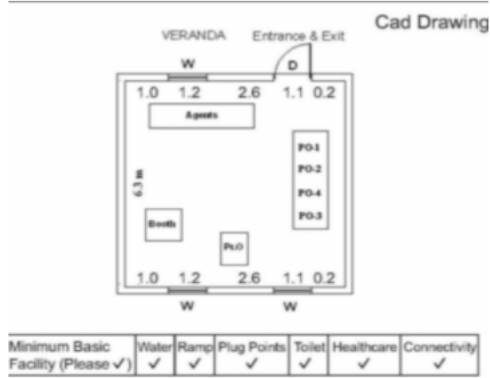

வாக்காளர் பதிவு அலுவலரின்
கையொப்பம்

Nazri Naksha

Google Map View

Polling Station Building Front View

Polling Station Front View

Cad View

Key MAP View

| | | | | | |
|--|----------------------------------|--|----------------------------------|---|----------------------------------|
| 1 பெயர் : முருகேசன் - தந்தையின் பெயர்: ராமசாமி - வீட்டு எண் : 2 வயது : 68 பாலினம் : ஆண் | RIV2800217 Photo is available | 2 பெயர் : பானுமதி - கணவர் பெயர்: முருகேசன் - வீட்டு எண் : 2 வயது : 61 பாலினம் : பெண் | RIV2800225 Photo is available | 3 பெயர் : ஜெய்சங்கர் - தந்தையின் பெயர்: மருதாசலம் - வீட்டு எண் : 2 வயது : 58 பாலினம் : ஆண் | RIV0069922 Photo is available |
| 4 பெயர் : சதீஷ்குமார் - தந்தையின் பெயர்: முருகேசன் - வீட்டு எண் : 2 வயது : 39 பாலினம் : ஆண் | JBB7509177 Photo is available | 5 பெயர் : கோபிநாத் - தந்தையின் பெயர்: சண்முகம் - வீட்டு எண் : 2 வயது : 38 பாலினம் : ஆண் | RIV1268911 Photo is available | 6 பெயர் : ஜோதி கணவர் பெயர்: மொய்தீன் வீட்டு எண் : 2 வயது : 36 பாலினம் : பெண் | RIV3268851 Photo is available |
| 7 பெயர் : சதீஷ் - தந்தையின் பெயர்: சண்முகம் - வீட்டு எண் : 2 வயது : 35 பாலினம் : ஆண் | RIV1268853 Photo is available | 8 பெயர் : ரதிஷ் குமார் - தாயின் பெயர்: ராஜேஸ்வரி - வீட்டு எண் : 2 வயது : 32 பாலினம் : ஆண் | RIV0584755 Photo is available | 9 பெயர் : நாகராஜ் தந்தையின் பெயர்: மாரிமுத்து வீட்டு எண் : 2/3 வயது : 58 பாலினம் : ஆண் | RIV3170164 Photo is available |
| 10 பெயர் : சாவித்திரி - கணவர் பெயர்: மாதேஸ்வரன் - வீட்டு எண் : 3 வயது : 51 பாலினம் : பெண் | RIV1366863 Photo is available | 11 பெயர் : மனோஜ் குமார் தந்தையின் பெயர்: கிருஷ்ணன் வீட்டு எண் : 3 வயது : 25 பாலினம் : ஆண் | RIV3170636 Photo is available | 12 பெயர் : ரகுபதி - கணவர் பெயர்: முருகன் - வீட்டு எண் : 3-1 வயது : 63 பாலினம் : பெண் | JBB4426961 Photo is available |
| 13 பெயர் : நம்பிராஜ் - தாயின் பெயர்: ரகுபதி - வீட்டு எண் : 3-1 வயது : 49 பாலினம் : ஆண் | RIV2800233 Photo is available | 14 பெயர் : சீனிவாசன் - தாயின் பெயர்: ரகுபதி - வீட்டு எண் : 3-1 வயது : 46 பாலினம் : ஆண் | JBB7595069 Photo is available | 15 பெயர் : சிவா சுப்பிரமணி தந்தையின் பெயர்: சுப்பிரமணி வீட்டு எண் : 3/1 வயது : 45 பாலினம் : ஆண் | RIV3577376 Photo is available |
| 16 பெயர் : சாந்தி - கணவர் பெயர்: சிவா வீட்டு எண் : 3-1 வயது : 43 பாலினம் : பெண் | JBB7595077 Photo is available | 17 பெயர் : மாதேஸ்வரன் - தந்தையின் பெயர்: துரைசாமி - வீட்டு எண் : 3-3-3 வயது : 53 பாலினம் : ஆண் | RIV2800241 Photo is available | 18 பெயர் : உதயபிரபா - தந்தையின் பெயர்: துரைசாமி - வீட்டு எண் : 3-3-3 வயது : 47 பாலினம் : பெண் | JBB4426979 Photo is available |
| 19 பெயர் : குகானந் - தந்தையின் பெயர்: துரைசாமி - வீட்டு எண் : 3-3-3 வயது : 44 பாலினம் : ஆண் | JBB4431995 Photo is available | 20 பெயர் : லட்சுமி - கணவர் பெயர்: தனகிரி - வீட்டு எண் : 3-4 வயது : 44 பாலினம் : பெண் | JBB4426953 Photo is available | 21 பெயர் : ரங்கேஷ் தந்தையின் பெயர்: தனகிரி வீட்டு எண் : 3-4 வயது : 25 பாலினம் : ஆண் | RIV2356780 Photo is available |
| 22 பெயர் : சிவக்குமார் - தந்தையின் பெயர்: குமார் - வீட்டு எண் : 3-4a வயது : 30 பாலினம் : ஆண் | RIV1366871 Photo is available | 23 பெயர் : ஜெகதீஸ்வரன் - தந்தையின் பெயர்: அங்கண்ணன் - வீட்டு எண் : 3-451 வயது : 82 பாலினம் : ஆண் | RIV1137843 Photo is available | 24 பெயர் : வெங்கடேஷ் - தந்தையின் பெயர்: ராகு - வீட்டு எண் : 3-587-A வயது : 41 பாலினம் : ஆண் | RIV1137868 Photo is available |
| 25 பெயர் : விசாலாட்சி - கணவர் பெயர்: சிவமணி - வீட்டு எண் : 4 வயது : 73 பாலினம் : பெண் | RIV2800258 Photo is available | 26 பெயர் : பாக்கியலட்சுமி - தந்தையின் பெயர்: சிவமணி - வீட்டு எண் : 4 வயது : 50 பாலினம் : பெண் | RIV2800266 Photo is available | 27 பெயர் : ஸ்ரீ தேவி கணவர் பெயர்: ஜகநாதன் வீட்டு எண் : 4 வயது : 43 பாலினம் : பெண் | RIV2472199 Photo is available |
| 28 பெயர் : விக்ரம் - தந்தையின் பெயர்: குமார் - வீட்டு எண் : 4 வயது : 32 பாலினம் : ஆண் | RIV1268861 Photo is available | 29 பெயர் : சத்தியபிரியா ஆர் - கணவர் பெயர்: ரமேஷ் - வீட்டு எண் : 4/1 வயது : 41 பாலினம் : பெண் | RIV1249119 Photo is available | 30 பெயர் : புஷ்பா - கணவர் பெயர்: காளியண்ணன் - வீட்டு எண் : 4-10 வயது : 66 பாலினம் : பெண் | RIV0069930 Photo is available |