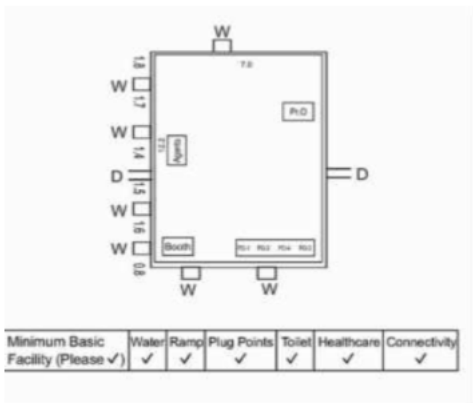

Google Map View

Polling Station Building Front View

Polling Station Front View

Cad View

Key MAP View

1 பெயர் : சாமிக்கவுண்டர் - தந்தையின் பெயர்: அய்யாக்கவுண்டர் - வீட்டு எண் : 1 வயது : 85 பாலினம் : ஆண் Photo is available RIV2524247	2 பெயர் : பொங்கி அம்மாள் - கணவர் பெயர்: ராமசாமி - வீட்டு எண் : 1 வயது : 72 பாலினம் : பெண் Photo is available RIV0898478	3 பெயர் : ராஜேந்திரன் - தந்தையின் பெயர்: துரைசாமி - வீட்டு எண் : 1 வயது : 55 பாலினம் : ஆண் Photo is available RIV0898270
4 பெயர் : சாந்தி - கணவர் பெயர்: ராஜேந்திரன் - வீட்டு எண் : 1 வயது : 50 பாலினம் : பெண் Photo is available RIV0898155	5 பெயர் : பழனிசாமி - தந்தையின் பெயர்: முனியாண்டி - வீட்டு எண் : 1 வயது : 45 பாலினம் : ஆண் Photo is available RIV0608943	6 பெயர் : பாண்டியம்மாள் - கணவர் பெயர்: பழனிசாமி - வீட்டு எண் : 1 வயது : 44 பாலினம் : பெண் Photo is available RIV0609115
7 பெயர் : தினேஷ்குமார் - தந்தையின் பெயர்: சுப்பரமணியம் - வீட்டு எண் : 1 வயது : 30 பாலினம் : ஆண் Photo is available RIV1324755	8 பெயர் : சின்னம்மாள் - கணவர் பெயர்: முனியாண்டி - வீட்டு எண் : 1-2 வயது : 56 பாலினம் : பெண் Photo is available MPR7865082	9 பெயர் : ராசம்மாள் கணவர் பெயர்: குழந்தைவேல் நாடார் வீட்டு எண் : 1/128 வயது : 69 பாலினம் : பெண் Photo is available RIV2323855
10 பெயர் : மகேந்திரன் தந்தையின் பெயர்: குழந்தைவேலு நாடார் வீட்டு எண் : 1/128 வயது : 45 பாலினம் : ஆண் Photo is available RIV2323871	11 பெயர் : ரத்தினசாமி - தந்தையின் பெயர்: ராமசாமி கவுண்டர் வீட்டு எண் : 1X வயது : 44 பாலினம் : ஆண் Photo is available RIV0675082	12 பெயர் : சசிரேகா - கணவர் பெயர்: ரத்தினசாமி - வீட்டு எண் : 1X வயது : 36 பாலினம் : பெண் Photo is available RIV0674820
13 பெயர் : லட்சுமி - கணவர் பெயர்: முருகேசன் - வீட்டு எண் : 2-2 வயது : 65 பாலினம் : பெண் Photo is available RIV2524262	14 பெயர் : மயிலாத்தாள் - கணவர் பெயர்: கருப்புசாமி - வீட்டு எண் : 3 வயது : 70 பாலினம் : பெண் Photo is available RIV2524270	15 பெயர் : சுப்பரமணியன் - தந்தையின் பெயர்: கருப்புசாமி - வீட்டு எண் : 3 வயது : 55 பாலினம் : ஆண் Photo is available RIV2524288
16 பெயர் : பாக்கியலட்சுமி - கணவர் பெயர்: சுப்பரமணியன் - வீட்டு எண் : 3 வயது : 42 பாலினம் : பெண் Photo is available MPR3056686	17 பெயர் : சாமிநாதன் - தந்தையின் பெயர்: வேலுச்சாமி - வீட்டு எண் : 3-7 வயது : 58 பாலினம் : ஆண் Photo is available RIV0356287	18 பெயர் : ருக்குமணி - கணவர் பெயர்: சாமிநாதன் - வீட்டு எண் : 3-7 வயது : 56 பாலினம் : பெண் Photo is available RIV0356303
19 பெயர் : பிரவின் தந்தையின் பெயர்: நடராஜன் - வீட்டு எண் : 3-11 வயது : 31 பாலினம் : ஆண் Photo is available RIV0898163	20 பெயர் : பழனிச்சாமி - தந்தையின் பெயர்: காளியப்ப கவுண்டர் - வீட்டு எண் : 3-15 வயது : 68 பாலினம் : ஆண் Photo is available RIV0357475	21 பெயர் : சின்னதங்கம் - கணவர் பெயர்: பழனிச்சாமி - வீட்டு எண் : 3-15 வயது : 61 பாலினம் : பெண் Photo is available RIV0356329
22 பெயர் : காளிச்சாமி - தந்தையின் பெயர்: பழனிச்சாமி - வீட்டு எண் : 3-15 வயது : 42 பாலினம் : ஆண் Photo is available RIV0356337	23 பெயர் : சுரேஷ்குமார் - தந்தையின் பெயர்: பழனிச்சாமி - வீட்டு எண் : 3-15 வயது : 40 பாலினம் : ஆண் Photo is available RIV0356311	24 பெயர் : சுவாதி தந்தையின் பெயர்: தங்கவேல் வீட்டு எண் : 3/15 வயது : 26 பாலினம் : பெண் Photo is available RIV2351187
25 பெயர் : சசிலா - கணவர் பெயர்: செல்வக்குமார் - வீட்டு எண் : 3-21 வயது : 41 பாலினம் : பெண் Photo is available RIV0898239	26 பெயர் : எஸ்தர் ராணி - கணவர் பெயர்: ஞானக்குமார் - வீட்டு எண் : 3-21 வயது : 34 பாலினம் : பெண் Photo is available RIV0898528	27 பெயர் : பழனியம்மாள் - கணவர் பெயர்: ராமசாமி - வீட்டு எண் : 3-25 வயது : 66 பாலினம் : பெண் Photo is available RIV0356352
28 பெயர் : அன்னபூரணி - கணவர் பெயர்: ஆறுச்சாமி - வீட்டு எண் : 3-35 வயது : 38 பாலினம் : பெண் Photo is available RIV0002790	S 29 பெயர் : கிரித்திகா - கணவர் பெயர்: விஜயகுமார் - வீட்டு எண் : 3-35 வயது : 34 பாலினம் : பெண் Photo is available RIV0674846	30 பெயர் : கணேஷ் குமார் தந்தையின் பெயர்: வேலுசாமி வீட்டு எண் : 3/35 வயது : 32 பாலினம் : ஆண் Photo is available RIV3265543