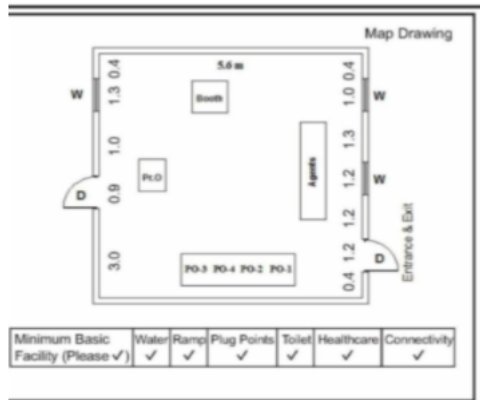

Google Map View

Polling Station Building Front View

Polling Station Front View

Cad View

Key MAP View

1 பெயர் : சுதா - கணவர் பெயர் : வெங்கடேஸ் - வீட்டு எண் : 1 வயது : 56 பாலினம் : பெண் Photo is available	RIV0793380	S 2 பெயர் : உமாராணி - தந்தையின் பெயர் : முத்து - வீட்டு எண் : 1 வயது : 38 பாலினம் : பெண் Photo is available	RIV0077974	3 பெயர் : சுவாதிபிரியா - தந்தையின் பெயர் : முத்து - வீட்டு எண் : 1 வயது : 32 பாலினம் : பெண் Photo is available	RIV0977140
4 பெயர் : விஜய் ராகவ் தந்தையின் பெயர் : இளமுருகு வீட்டு எண் : 1 வயது : 23 பாலினம் : ஆண் Photo is available	RIV3457983	5 பெயர் : சுப்பிரமணியம் தந்தையின் பெயர் : ஆஞ்சநேயலு வீட்டு எண் : 1/1 வயது : 55 பாலினம் : ஆண் Photo is available	RIV3244670	6 பெயர் : பாக்ய லக்ஷ்மி கணவர் பெயர் : சுப்பிரமணி வீட்டு எண் : 1/1 வயது : 50 பாலினம் : பெண் Photo is available	RIV3337888
7 பெயர் : வசந்தலட்சுமி கணவர் பெயர் : சுப்பிரமணியம் வீட்டு எண் : 1/1 வயது : 49 பாலினம் : பெண் Photo is available	RIV3244712	8 பெயர் : அகிலா - கணவர் பெயர் : இளமுருகன் - வீட்டு எண் : 1/1 வயது : 48 பாலினம் : பெண் Photo is available	JBB4461125	9 பெயர் : நந்தகுமார் ஆர் பி - தந்தையின் பெயர் : பாலதண்டபாணி ஆர் - வீட்டு எண் : 1-1A வயது : 40 பாலினம் : ஆண் Photo is available	RIV1274745
10 பெயர் : லக்ஷ்மிகிருஷ்ணா இ தந்தையின் பெயர் : இளமுருகு வீட்டு எண் : 1/1 ரோஜா தோட்டம் அமுல் நகர் வயது : 20 பாலினம் : ஆண் Photo is available	RIV3659539	11 பெயர் : சுப்பிரமணி இதரர் பெயர் : சுந்தரம் வீட்டு எண் : 1/3 வயது : 56 பாலினம் : ஆண் Photo is available	RIV3382264	12 பெயர் : கண்ணன் தந்தையின் பெயர் : கந்த சாமி வீட்டு எண் : 1/3 வயது : 52 பாலினம் : ஆண் Photo is available	RIV3338001
13 பெயர் : தன லக்ஷ்மி கணவர் பெயர் : கண்ணன் வீட்டு எண் : 1/9 வயது : 46 பாலினம் : பெண் Photo is available	RIV3338043	14 பெயர் : குலாம்தஸ்தவீர் - தந்தையின் பெயர் : மூகமது கவூஸ் - வீட்டு எண் : 1-11 வயது : 75 பாலினம் : ஆண் Photo is available	RIV0794156	15 பெயர் : நூர்ஜஹான் - கணவர் பெயர் : குலாம்தஸ்தவீர் - வீட்டு எண் : 1-11 வயது : 66 பாலினம் : பெண் Photo is available	RIV0792713
16 பெயர் : முகம்மதுஅலி - தந்தையின் பெயர் : பாப்பா ராவுத்தர் - வீட்டு எண் : 1-14 வயது : 64 பாலினம் : ஆண் Photo is available	RIV0793299	17 பெயர் : நபிசா பேகம் - கணவர் பெயர் : முகம்மது அலி - வீட்டு எண் : 1-14 வயது : 62 பாலினம் : பெண் Photo is available	RIV0977397	18 பெயர் : அன்சர்தீன் - தந்தையின் பெயர் : முகமதுஅலி - வீட்டு எண் : 1/14 பிகேஜி தோட்டம் வயது : 40 பாலினம் : ஆண் Photo is available	RIV0793539
19 பெயர் : விக்னேஷ்வரன் மு தந்தையின் பெயர் : முரளிதரன் ந வீட்டு எண் : 1/18 வயது : 20 பாலினம் : ஆண் Photo is available	RIV3758612	20 பெயர் : இந்துமதி - தந்தையின் பெயர் : திருமூர்த்தி - வீட்டு எண் : 1-a வயது : 35 பாலினம் : பெண் Photo is available	RIV1274885	21 பெயர் : பிரவின் குமார் - தந்தையின் பெயர் : திருமூர்த்தி - வீட்டு எண் : 1-a வயது : 32 பாலினம் : ஆண் Photo is available	RIV1274455
22 பெயர் : தெய்வானை - கணவர் பெயர் : முத்து - வீட்டு எண் : 1E வயது : 57 பாலினம் : பெண் Photo is available	JBB7969280	23 பெயர் : சுந்தர் - தந்தையின் பெயர் : நடராஜன் - வீட்டு எண் : 1g வயது : 32 பாலினம் : ஆண் Photo is available	RIV0792796	24 பெயர் : லக்ஷ்மி கணவர் பெயர் : கருப்புசாமி வீட்டு எண் : 2 வயது : 66 பாலினம் : பெண் Photo is available	RIV3289287
25 பெயர் : முருகேஸ்வரி - கணவர் பெயர் : பழனிச்சாமி - வீட்டு எண் : 2 வயது : 54 பாலினம் : பெண் Photo is available	RIV0977033	26 பெயர் : வெங்கடேஷ் தந்தையின் பெயர் : முத்து வீட்டு எண் : 2 வயது : 54 பாலினம் : ஆண் Photo is available	RIV2448165	27 பெயர் : பேச்சியம்மாள் கணவர் பெயர் : சண்முக சுந்தரம் வீட்டு எண் : 2 வயது : 53 பாலினம் : பெண் Photo is available	RIV0702704
28 பெயர் : பேபி மாசிலாமணி கணவர் பெயர் : வெங்கடேஷ் வீட்டு எண் : 2 வயது : 50 பாலினம் : பெண் Photo is available	RIV2448108	29 பெயர் : செந்தில்குமார் தந்தையின் பெயர் : கருப்புசாமி வீட்டு எண் : 2 வயது : 45 பாலினம் : ஆண் Photo is available	RIV3289360	30 பெயர் : ரேவதி தந்தையின் பெயர் : செந்தில்குமார் வீட்டு எண் : 2 வயது : 39 பாலினம் : பெண் Photo is available	RIV3289238