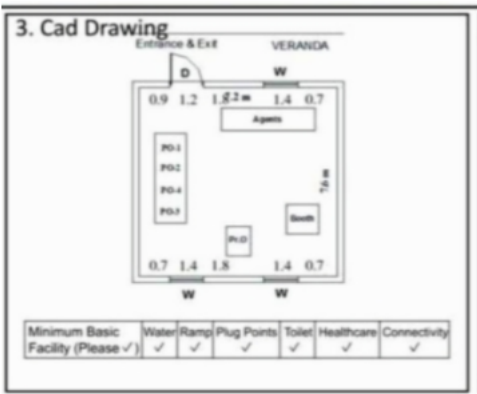

வாக்காளர் பதிவு அலுவலரின்
கையொப்பம்

Nazri Naksha

Google Map View

Polling Station Building Front View

Polling Station Front View

Cad View

Key MAP View

| | | | | | |
|------------------------------------------------------------------------------------------------------------------------|----------------------------------|------------------------------------------------------------------------------------------------------------------------|----------------------------------|-----------------------------------------------------------------------------------------------------------------------|----------------------------------|
| 1 பெயர் : ஜெயஷீலன் - தந்தையின் பெயர்: சின்னப்பன் - வீட்டு எண் : 1/128 வயது : 55 பாலினம் : ஆண் | JBB1570134 Photo is available | 2 பெயர் : ப்ரீத்தி தந்தையின் பெயர்: ஜெயசீலன் வீட்டு எண் : 1/128 வயது : 26 பாலினம் : பெண் | RIV3354560 Photo is available | 3 பெயர் : பிராத்தனா தந்தையின் பெயர்: ஜெயசீலன் வீட்டு எண் : 1/128 வயது : 23 பாலினம் : பெண் | RIV3354578 Photo is available |
| 4 பெயர் : குருமூர்த்தி - தந்தையின் பெயர்: இந்திரா நாகராஜ் - வீட்டு எண் : 1-142 வயது : 33 பாலினம் : ஆண் | RIV1282631 Photo is available | 5 பெயர் : ஜயப்பன் - தந்தையின் பெயர்: இந்திரா - வீட்டு எண் : 1-142 வயது : 31 பாலினம் : ஆண் | RIV1282409 Photo is available | 6 பெயர் : சிவரஞ்சனி - கணவர் பெயர்: பிரகாஷ் குமார் - வீட்டு எண் : 1-151 வயது : 40 பாலினம் : பெண் | RIV1718287 Photo is available |
| 7 பெயர் : விஜயலக்ஷ்மி - தாயின் பெயர்: சரவணகுமார் - வீட்டு எண் : 1-152 வயது : 41 பாலினம் : பெண் | RIV1283159 Photo is available | 8 பெயர் : கோவிந்தராஜ் தந்தையின் பெயர்: செல்வராஜ் வீட்டு எண் : 2 வயது : 40 பாலினம் : ஆண் | RIV3388212 Photo is available | 9 பெயர் : தண்டபாணி - தந்தையின் பெயர்: காத்தமுத்து - வீட்டு எண் : 3 வயது : 51 பாலினம் : ஆண் | RIV2825370 Photo is available |
| 10 பெயர் : விஜயா - கணவர் பெயர்: தண்டபாணி - வீட்டு எண் : 3 வயது : 46 பாலினம் : பெண் | JBB7968712 Photo is available | 11 பெயர் : மாரக்ஸ் - தந்தையின் பெயர்: கௌதமன் - வீட்டு எண் : 3-1-149B வயது : 27 பாலினம் : ஆண் | RIV2238178 Photo is available | 12 பெயர் : ஞானாசரஸ்வதி திருஞானம் கணவர் பெயர்: திருஞானம் - வீட்டு எண் : 3-1-149-B வயது : 44 பாலினம் : பெண் | RIV0093518 Photo is available |
| 13 பெயர் : நாகேந்திரன் - தந்தையின் பெயர்: காத்தமுத்து - வீட்டு எண் : 3-2 வயது : 46 பாலினம் : ஆண் | JBB1565597 Photo is available | 14 பெயர் : சரோஜா - கணவர் பெயர்: முருகேஷ் - வீட்டு எண் : 3-3 வயது : 61 பாலினம் : பெண் | RIV2825396 Photo is available | 15 பெயர் : திலகவதி - தந்தையின் பெயர்: முருகேஷ் - வீட்டு எண் : 3-3 வயது : 45 பாலினம் : பெண் | JBB7451255 Photo is available |
| 16 பெயர் : அர்ச்சுனன் - தந்தையின் பெயர்: ரங்கையன் - வீட்டு எண் : 3-4 வயது : 71 பாலினம் : ஆண் | RIV2825404 Photo is available | 17 பெயர் : மணி - கணவர் பெயர்: அர்ச்சுனன் - வீட்டு எண் : 3-4 வயது : 63 பாலினம் : பெண் | RIV2825412 Photo is available | 18 பெயர் : விஜயா - கணவர் பெயர்: முருகன் - வீட்டு எண் : 3-4 வயது : 46 பாலினம் : பெண் | RIV1447154 Photo is available |
| 19 பெயர் : ராமகுமார் - தந்தையின் பெயர்: அர்ச்சுனன் - வீட்டு எண் : 3-4 வயது : 42 பாலினம் : ஆண் | JBB7269806 Photo is available | 20 பெயர் : தினேஷ் த தந்தையின் பெயர்: தண்டபாணி வீட்டு எண் : 3/4 வயது : 21 பாலினம் : ஆண் | RIV3744042 Photo is available | 21 பெயர் : பாரதி த தந்தையின் பெயர்: தண்டபாணி வீட்டு எண் : 3/4 வயது : 19 பாலினம் : ஆண் | RIV3744083 Photo is available |
| 22 பெயர் : சக்திவேல் - தந்தையின் பெயர்: நடராஜ் - வீட்டு எண் : 3-125-b வயது : 31 பாலினம் : ஆண் | RIV0988535 Photo is available | 23 பெயர் : தேவராஜன் - தந்தையின் பெயர்: அங்கமுத்து - வீட்டு எண் : 3-142a வயது : 68 பாலினம் : ஆண் | RIV1718279 Photo is available | 24 பெயர் : நவீனா தந்தையின் பெயர்: திருஞானம் வீட்டு எண் : 3/149பி வயது : 20 பாலினம் : பெண் | RIV3512357 Photo is available |
| 25 பெயர் : திருஞானம் நாகலிங்கம் தந்தையின் பெயர்: நாகலிங்கம் - வீட்டு எண் : 3-149-B வயது : 53 பாலினம் : ஆண் | RIV0093500 Photo is available | 26 பெயர் : சிவகுமார் கண்ணையன் தந்தையின் பெயர்: கண்ணையன் கண்ணையன் வீட்டு எண் : 4 வயது : 41 பாலினம் : ஆண் | RIV3688181 Photo is available | 27 பெயர் : சின்னசாமி - தந்தையின் பெயர்: முனியன் - வீட்டு எண் : 6 வயது : 72 பாலினம் : ஆண் | RIV2825420 Photo is available |
| 28 பெயர் : அய்யாசாமி - தந்தையின் பெயர்: சின்னசாமி - வீட்டு எண் : 6 வயது : 43 பாலினம் : ஆண் | JBB7862857 Photo is available | 29 பெயர் : வசந்தி - கணவர் பெயர்: மகேஷ் குமார் - வீட்டு எண் : 6-1 வயது : 38 பாலினம் : பெண் | RIV1447226 Photo is available | 30 பெயர் : ராஜலிக்னேஷ் - தந்தையின் பெயர்: அர்குனன் - வீட்டு எண் : 6/1 வயது : 34 பாலினம் : ஆண் | RIV0664177 Photo is available |