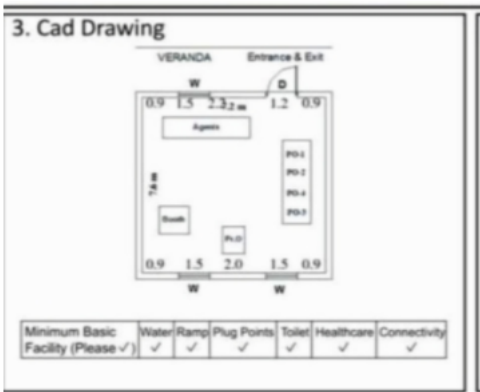

Google Map View

Polling Station Building Front View

Polling Station Front View

Cad View

Key MAP View

சட்டமன்றத் தொகுதியின் எண் மற்றும் பெயர் : 119-தொண்டாமுத்தூர்
பிரிவு எண் மற்றும் பெயர் 1-வார்டுஎண்11 பெருமாள் நாயுடு வே அவுட்