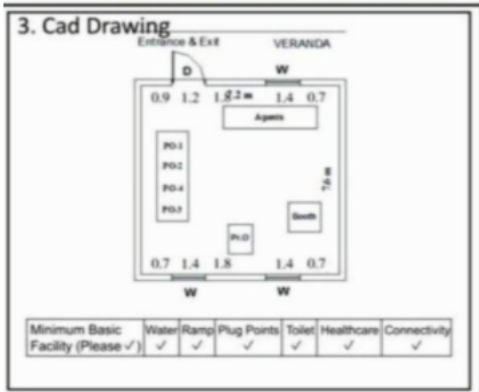

Google Map View

Polling Station Building Front View

Polling Station Front View

Cad View

Key MAP View

1 பெயர் : கோகுல்நாத் தந்தையின் பெயர்: தண்டாபாணி வீட்டு எண் : 1-2 வயது : 27 பாலினம் : ஆண்	RIV2451821 Photo is available	2 பெயர் : இந்திராணி - தந்தையின் பெயர்: ஜெகநாதன் - வீட்டு எண் : 1-7c வயது : 67 பாலினம் : பெண்	RIV1803121 Photo is available	3 பெயர் : மோகன்ராஜ் ஜெ தந்தையின் பெயர்: ஜெகன்நாதன் - வீட்டு எண் : 1/7C வயது : 43 பாலினம் : ஆண்	RIV0590232 Photo is available
4 பெயர் : பிரியா - கணவர் பெயர்: மோகன்ராஜ் - வீட்டு எண் : 1/7C வயது : 40 பாலினம் : பெண்	JBB4634861 Photo is available	5 பெயர் : தியாகேஸ்வரன் - தந்தையின் பெயர்: விஜயன் - வீட்டு எண் : 1-55 வயது : 38 பாலினம் : ஆண்	RIV1842269 Photo is available	6 பெயர் : சண்முகராஜ் தந்தையின் பெயர்: வெள்ளைசாமி வீட்டு எண் : 2 வயது : 57 பாலினம் : ஆண்	RIV2161487 Photo is available
7 பெயர் : சுகதி - கணவர் பெயர்: துரை ராஜ் - வீட்டு எண் : 2 வயது : 55 பாலினம் : பெண்	RIV2161420 Photo is available	8 பெயர் : கருப்புசாமி தந்தையின் பெயர்: வேல்கிரி வீட்டு எண் : 2 வயது : 42 பாலினம் : ஆண்	RIV3718871 Photo is available	9 பெயர் : பிரியங்கா கோ கணவர் பெயர்: விஜய குமார் - வீட்டு எண் : 2 வயது : 36 பாலினம் : பெண்	RIV1719699 Photo is available
10 பெயர் : பூர்ணிமா - தந்தையின் பெயர்: சிவராமன் - வீட்டு எண் : 2 வயது : 27 பாலினம் : பெண்	RIV2278323 Photo is available	11 பெயர் : கீர்த்தனா தந்தையின் பெயர்: சண்முகராஜ் வீட்டு எண் : 2 வயது : 25 பாலினம் : பெண்	RIV2451854 Photo is available	12 பெயர் : முத்துக்குமார் தந்தையின் பெயர்: செந்தூர் பாண்டி வீட்டு எண் : 2/1-3 வயது : 48 பாலினம் : ஆண்	RIV2989614 Photo is available
13 பெயர் : கணேசன் தந்தையின் பெயர்: குமாரசாமி வீட்டு எண் : 2/1-4 வயது : 53 பாலினம் : ஆண்	RIV2392033 Photo is available	14 பெயர் : ராஜேஸ்வரி கணவர் பெயர்: கணேசன் வீட்டு எண் : 2/1-4 வயது : 47 பாலினம் : பெண்	RIV2392017 Photo is available	15 பெயர் : ஷிபு தந்தையின் பெயர்: கணேசன் வீட்டு எண் : 2/1-4 வயது : 25 பாலினம் : பெண்	RIV2392058 Photo is available
16 பெயர் : கமலேஷ் தந்தையின் பெயர்: பத்மநாபன் வீட்டு எண் : 2-4 வயது : 21 பாலினம் : ஆண்	RIV3447109 Photo is available	17 பெயர் : பூவிழி - தந்தையின் பெயர்: ராஜேந்திரன் - வீட்டு எண் : 2-9 வயது : 28 பாலினம் : பெண்	RIV1835446 Photo is available	18 பெயர் : கிருத்திகா தந்தையின் பெயர்: ராஜேந்திரன் வீட்டு எண் : 2/9 வயது : 26 பாலினம் : பெண்	RIV3335940 Photo is available
19 பெயர் : உஷா - கணவர் பெயர்: ராமதாஸ் - வீட்டு எண் : 2-14-1 வயது : 72 பாலினம் : பெண்	JBB7843675 Photo is available	20 பெயர் : குருப்பிரசாத் - தந்தையின் பெயர்: ராமரால் - வீட்டு எண் : 2-14-1 வயது : 49 பாலினம் : ஆண்	JBB7843709 Photo is available	21 பெயர் : ராஜேந்தரன் தந்தையின் பெயர்: மருதாசலம் வீட்டு எண் : 2/31 வயது : 42 பாலினம் : ஆண்	RIV3240819 Photo is available
22 பெயர் : சோபனா கணவர் பெயர்: ராஜேந்தரன் வீட்டு எண் : 2/31 வயது : 36 பாலினம் : பெண்	RIV3220738 Photo is available	23 பெயர் : பொன்னம்மாள் - கணவர் பெயர்: கருப்புசாமி - வீட்டு எண் : 2-33 வயது : 66 பாலினம் : பெண்	RIV2832061 Photo is available	24 பெயர் : சாந்தலட்சுமி - தந்தையின் பெயர்: கருப்புசாமி - வீட்டு எண் : 2-33 வயது : 39 பாலினம் : பெண்	JBB4662979 Photo is available
25 பெயர் : காயத்ரி - கணவர் பெயர்: மோகன்குமார் - வீட்டு எண் : 2-33A1 வயது : 43 பாலினம் : பெண்	RIV1161827 Photo is available	26 பெயர் : மோகன் குமார் - தந்தையின் பெயர்: அர்ச்சுனன் - வீட்டு எண் : 2-33a1 வயது : 41 பாலினம் : ஆண்	RIV1161819 Photo is available	27 பெயர் : செல்லம்மாள் - கணவர் பெயர்: கைலாசம் - வீட்டு எண் : 2-47 வயது : 76 பாலினம் : பெண்	RIV1161637 Photo is available
28 பெயர் : பாலசுப்ரமணியன் - தந்தையின் பெயர்: கைலாசம் - வீட்டு எண் : 2-47 வயது : 46 பாலினம் : ஆண்	RIV1161835 Photo is available	29 பெயர் : சுலோச்சனா - கணவர் பெயர்: பாலசுப்பிரமணியம் - வீட்டு எண் : 2-47 வயது : 39 பாலினம் : பெண்	RIV0812628 Photo is available	30 பெயர் : ராதா கணவர் பெயர்: வேலுமணி வீட்டு எண் : 2/47B வயது : 54 பாலினம் : பெண்	RIV3352408 Photo is available