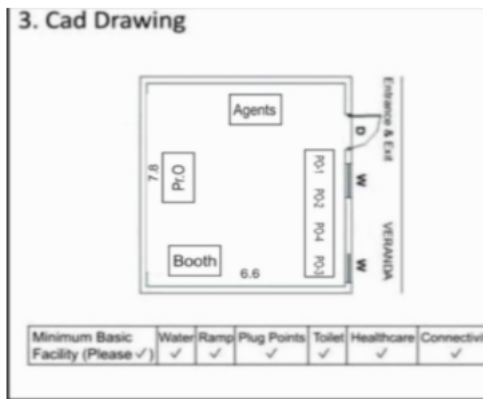

Google Map View

Polling Station Building Front View

Polling Station Front View

Cad View

Key MAP View

1 பெயர் : நடராஜன் - தந்தையின் பெயர்: பழனியப்பன் - வீட்டு எண் : 1 வயது : 58 பாலினம் : ஆண் Photo is available	RIV2823953	2 பெயர் : குழந்தையம்மாள் - கணவர் பெயர்: நடராஜன் - வீட்டு எண் : 1 வயது : 54 பாலினம் : பெண் Photo is available	RIV2823961	3 பெயர் : ஆறுச்சாமி - தந்தையின் பெயர்: கிருஷ்ணன் - வீட்டு எண் : 1-2 வயது : 44 பாலினம் : ஆண் Photo is available	RIV2237964
4 பெயர் : திருமலைசாமி - தந்தையின் பெயர்: ரங்கராஜ் - வீட்டு எண் : 1/2/3ஏ வயது : 40 பாலினம் : ஆண் Photo is available	JBB7818297	5 பெயர் : பச்சையம்மாள் - கணவர் பெயர்: ரங்கராஜ் - வீட்டு எண் : 1-3 வயது : 63 பாலினம் : பெண் Photo is available	RIV2823995	6 பெயர் : பழனியம்மாள் - கணவர் பெயர்: பாலன் வீட்டு எண் : 2 வயது : 64 பாலினம் : பெண் Photo is available	RIV0093419
7 பெயர் : கணேசன் - தந்தையின் பெயர்: பழனிசாமி - வீட்டு எண் : 3 வயது : 52 பாலினம் : ஆண் Photo is available	JBB7271455	8 பெயர் : ஜானகி - தந்தையின் பெயர்: கணேசன் - வீட்டு எண் : 3 வயது : 49 பாலினம் : பெண் Photo is available	RIV2824001	9 பெயர் : முனியாத்தாள் - கணவர் பெயர்: கிருஷ்ணன் - வீட்டு எண் : 3-1 வயது : 71 பாலினம் : பெண் Photo is available	RIV2824019
10 பெயர் : தனலட்சுமி - தந்தையின் பெயர்: கிருஷ்ணன் - வீட்டு எண் : 3-1 வயது : 56 பாலினம் : பெண் Photo is available	JBB7270630	11 பெயர் : பார்த்திபன் - தந்தையின் பெயர்: கிருஷ்ணன் - வீட்டு எண் : 3-1 வயது : 44 பாலினம் : ஆண் Photo is available	JBB7272388	12 பெயர் : முனியாத்தாள் - கணவர் பெயர்: குப்புசாமி - வீட்டு எண் : 3-3 வயது : 78 பாலினம் : பெண் Photo is available	RIV2824027
13 பெயர் : சபினா - கணவர் பெயர்: வினசென்ட் - வீட்டு எண் : 4 வயது : 66 பாலினம் : பெண் Photo is available	RIV2824043	14 பெயர் : கவிப்பிரியா - தந்தையின் பெயர்: வினசென்ட் - வீட்டு எண் : 4 வயது : 39 பாலினம் : பெண் Photo is available	JBB7451115	15 பெயர் : பழனியம்மாள் - கணவர் பெயர்: அம்மாசை - வீட்டு எண் : 4-1 வயது : 91 பாலினம் : பெண் Photo is available	RIV2824050
16 பெயர் : வேல்முருகன் - தந்தையின் பெயர்: அம்மாசை - வீட்டு எண் : 4-1 வயது : 61 பாலினம் : ஆண் Photo is available	RIV2824068	17 பெயர் : பாப்பம்மாள் - கணவர் பெயர்: வேல்முருகன் - வீட்டு எண் : 4-1 வயது : 55 பாலினம் : பெண் Photo is available	RIV2824084	18 பெயர் : ஜோதிமணி - கணவர் பெயர்: சுப்ரமணியம் - வீட்டு எண் : 6 வயது : 68 பாலினம் : பெண் Photo is available	RIV2824092
19 பெயர் : ராஜன் - தந்தையின் பெயர்: சுப்ரமணியம் - வீட்டு எண் : 6 வயது : 50 பாலினம் : ஆண் Photo is available	RIV2824100	20 பெயர் : பாபு - தந்தையின் பெயர்: அய்யாசாமி - வீட்டு எண் : 6-1 வயது : 51 பாலினம் : ஆண் Photo is available	RIV2824118	21 பெயர் : ராஜீ - கணவர் பெயர்: பாபு - வீட்டு எண் : 6-1 வயது : 50 பாலினம் : பெண் Photo is available	RIV2824126
22 பெயர் : ஜெயந்தி - தந்தையின் பெயர்: அந்தோணிசாமி - வீட்டு எண் : 6-1 வயது : 45 பாலினம் : பெண் Photo is available	JBB7269525	23 பெயர் : சாம்லட்சுமி - கணவர் பெயர்: சாம்செல்லத்துரை - வீட்டு எண் : 7 வயது : 75 பாலினம் : பெண் Photo is available	RIV2824134	24 பெயர் : ரவி - தந்தையின் பெயர்: சுப்ரமணியம் - வீட்டு எண் : 8-73 வயது : 47 பாலினம் : ஆண் Photo is available	RIV0663922
25 பெயர் : ராஜேந்திரன் - தந்தையின் பெயர்: சின்னப்பன் - வீட்டு எண் : 9 வயது : 54 பாலினம் : ஆண் Photo is available	RIV2824142	26 பெயர் : சாரதா - கணவர் பெயர்: ராஜேந்திரன் - வீட்டு எண் : 9 வயது : 54 பாலினம் : பெண் Photo is available	RIV2824159	27 பெயர் : நாகராஜன் - தந்தையின் பெயர்: சின்னப்பன் - வீட்டு எண் : 9-1 வயது : 59 பாலினம் : ஆண் Photo is available	RIV2824167
28 பெயர் : மகேஸ்வரி - கணவர் பெயர்: நாகராஜன் - வீட்டு எண் : 9-1 வயது : 51 பாலினம் : பெண் Photo is available	RIV2824175	29 பெயர் : நாகமணி - கணவர் பெயர்: நடராஜன் - வீட்டு எண் : 11 வயது : 56 பாலினம் : பெண் Photo is available	RIV2824183	30 பெயர் : ராமன் - தந்தையின் பெயர்: வெங்கடாசலம் - வீட்டு எண் : 11-1 வயது : 62 பாலினம் : ஆண் Photo is available	RIV2824191