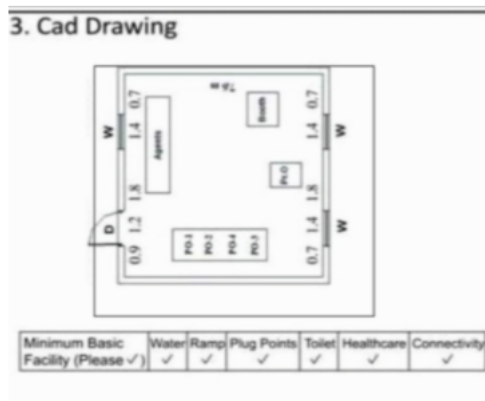

Google Map View

Polling Station Building Front View

Polling Station Front View

Cad View

Key MAP View

1 பெயர் : இந்திரா - கணவர் பெயர்: மந்திரமூர்த்தி - வீட்டு எண் : 1 வயது : 79 பாலினம் : பெண்	RIV2855740 Photo is available	2 பெயர் : ஹரிகிருஷ்ணன் - தந்தையின் பெயர்: மந்திரமூர்த்தி - வீட்டு எண் : 1 வயது : 47 பாலினம் : ஆண்	JBB7604432 Photo is available	3 பெயர் : சூரியநாராயணன் - தந்தையின் பெயர்: மந்திரமூர்த்தி - வீட்டு எண் : 1 வயது : 45 பாலினம் : ஆண்	JBB7488992 Photo is available
S 4 பெயர் : கே எஸ் தேரத்தாசிரி தந்தையின் பெயர்: கேசவன் - வீட்டு எண் : 1 வயது : 41 பாலினம் : ஆண்	RIV1720499 Photo is available	5 பெயர் : ஆஷாலதா - கணவர் பெயர்: சுஜய் - வீட்டு எண் : 1 வயது : 38 பாலினம் : பெண்	RIV1449018 Photo is available	6 பெயர் : அரவிந்தன் - தந்தையின் பெயர்: ராஜன் - வீட்டு எண் : 1 வயது : 28 பாலினம் : ஆண்	RIV1846237 Photo is available
7 பெயர் : குப்ம்மாள் - கணவர் பெயர்: மாறன் - வீட்டு எண் : 2 வயது : 61 பாலினம் : பெண்	RIV2855765 Photo is available	8 பெயர் : சுப்ரமணி - தந்தையின் பெயர்: மாறன் - வீட்டு எண் : 2 வயது : 44 பாலினம் : ஆண்	JBB4675443 Photo is available	9 பெயர் : பேபி - கணவர் பெயர்: சுப்ரமணி - வீட்டு எண் : 2 வயது : 41 பாலினம் : பெண்	JBB4675781 Photo is available
10 பெயர் : கவிதா - தந்தையின் பெயர்: மாறன் - வீட்டு எண் : 2 வயது : 41 பாலினம் : பெண்	JBB7489016 Photo is available	11 பெயர் : கோவிந்தராஜ் தந்தையின் பெயர்: மருதாசலம் வீட்டு எண் : 2-2 வயது : 32 பாலினம் : ஆண்	RIV3203221 Photo is available	12 பெயர் : சந்துரு தந்தையின் பெயர்: சுப்ரமணி வீட்டு எண் : 2/2 வயது : 21 பாலினம் : ஆண்	RIV3454907 Photo is available
13 பெயர் : சூர்யபிரகாஷ் தந்தையின் பெயர்: ஜெயகுமார் வீட்டு எண் : 3/3 வயது : 21 பாலினம் : ஆண்	RIV3513736 Photo is available	14 பெயர் : மஞ்சுபிரியா கணவர் பெயர்: கோபி வீட்டு எண் : 3/20 வயது : 39 பாலினம் : பெண்	RIV2481026 Photo is available	15 பெயர் : செல்விபாய் கணவர் பெயர்: ராஜபிரபு வீட்டு எண் : 3/3 முதல் வீதி வயது : 40 பாலினம் : பெண்	RIV3720158 Photo is available
16 பெயர் : முருகேசன் - தந்தையின் பெயர்: பரமசிவம் - வீட்டு எண் : 4-2 வயது : 53 பாலினம் : ஆண்	JBB1577394 Photo is available	17 பெயர் : சாந்தி - கணவர் பெயர்: முருகேசன் - வீட்டு எண் : 4-2 வயது : 45 பாலினம் : பெண்	RIV2855781 Photo is available	18 பெயர் : கலைவாணி - கணவர் பெயர்: ராஜேந்திரன் - வீட்டு எண் : 4-3 வயது : 56 பாலினம் : பெண்	JBB7270911 Photo is available
19 பெயர் : பரமசிவம் தந்தையின் பெயர்: ராமசாமி வீட்டு எண் : 4-3 வயது : 56 பாலினம் : ஆண்	RIV3203007 Photo is available	20 பெயர் : ராஜேஸ்வரி - தந்தையின் பெயர்: பச்சைமுத்து - வீட்டு எண் : 4-3 வயது : 47 பாலினம் : பெண்	JBB7272305 Photo is available	21 பெயர் : பரமசிவம் - தந்தையின் பெயர்: பச்சைமுத்து - வீட்டு எண் : 4-3 வயது : 46 பாலினம் : ஆண்	RIV2855799 Photo is available
22 பெயர் : ஹேமா மகேஸ்வரி - தந்தையின் பெயர்: பழனிசாமி - வீட்டு எண் : 4-34 வயது : 36 பாலினம் : பெண்	RIV1449050 Photo is available	23 பெயர் : நாகராஜ் தந்தையின் பெயர்: அசோக்ராவ் வீட்டு எண் : 4/38 வயது : 20 பாலினம் : ஆண்	RIV3704491 Photo is available	24 பெயர் : சாந்தி - கணவர் பெயர்: ரஜினி - வீட்டு எண் : 4-56 வயது : 41 பாலினம் : பெண்	RIV1449066 Photo is available
25 பெயர் : மாகாளி - தந்தையின் பெயர்: பழனி - வீட்டு எண் : 5 வயது : 71 பாலினம் : ஆண்	RIV2855807 Photo is available	26 பெயர் : சண்முகம் - தந்தையின் பெயர்: மகாளி - வீட்டு எண் : 5 வயது : 51 பாலினம் : ஆண்	JBB7714694 Photo is available	27 பெயர் : மாரியம்மாள் - கணவர் பெயர்: சண்முகம் - வீட்டு எண் : 5 வயது : 48 பாலினம் : பெண்	JBB4675682 Photo is available
28 பெயர் : மணி - கணவர் பெயர்: செல்வராஜ் - வீட்டு எண் : 5-3 வயது : 59 பாலினம் : பெண்	RIV2855823 Photo is available	29 பெயர் : சனகர் தந்தையின் பெயர்: சண்முகம் வீட்டு எண் : 5/4 வயது : 27 பாலினம் : ஆண்	RIV2392371 Photo is available	30 பெயர் : கோகிலாவாணி கணவர் பெயர்: சண்முகம் வீட்டு எண் : 5/4 வயது : 24 பாலினம் : பெண்	RIV3202116 Photo is available