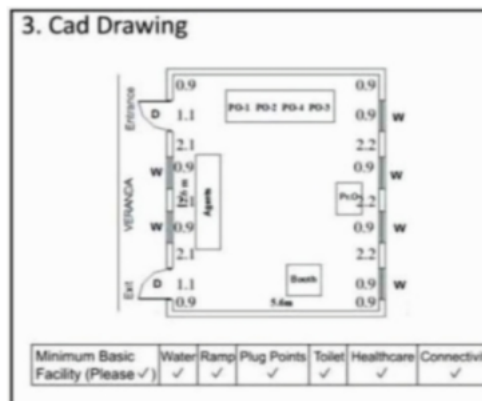

Google Map View

Polling Station Building Front View

Polling Station Front View

Cad View

Key MAP View

1 பெயர் : ராமசாமி - தந்தையின் பெயர்: கருப்பண்ணன் - வீட்டு எண் : 1 வயது : 70 பாலினம் : ஆண்	RIV2863942 Photo is available	2 பெயர் : லட்சுமி - கணவர் பெயர்: ராமசாமி - வீட்டு எண் : 1 வயது : 64 பாலினம் : பெண்	RIV2863959 Photo is available	3 பெயர் : ஜீவா - கணவர் பெயர்: செல்வராஜ் - வீட்டு எண் : 1 வயது : 58 பாலினம் : பெண்	RIV0450478 Photo is available
4 பெயர் : சுரேஷ்குமார் - தந்தையின் பெயர்: ராமசாமி - வீட்டு எண் : 1 வயது : 45 பாலினம் : ஆண்	JBB7452261 Photo is available	5 பெயர் : சந்தோஷ்குமார் தந்தையின் பெயர்: சாமிநாதன் வீட்டு எண் : 1 வயது : 27 பாலினம் : ஆண்	RIV3440443 Photo is available	6 பெயர் : சஞ்சீவ் தந்தையின் பெயர்: சசிக்குமார் வீட்டு எண் : 1 வயது : 22 பாலினம் : ஆண்	RIV3440310 Photo is available
7 பெயர் : குமார் தந்தையின் பெயர்: கண்ணன் கண்ணன் வீட்டு எண் : 1 வயது : 21 பாலினம் : ஆண்	RIV3440336 Photo is available	8 பெயர் : செந்தில்குமார் - தந்தையின் பெயர்: ராமசாமி - வீட்டு எண் : 1-1 வயது : 50 பாலினம் : ஆண்	JBB1576438 Photo is available	9 பெயர் : புவணேஷ்வரி - கணவர் பெயர்: செந்தில்குமார் - வீட்டு எண் : 1-1 வயது : 47 பாலினம் : பெண்	JBB4685079 Photo is available
10 பெயர் : செல்லத்துரை தந்தையின் பெயர்: செல்வம் - வீட்டு எண் : 1-42 வயது : 37 பாலினம் : ஆண்	RIV1720846 Photo is available	11 பெயர் : அருணாதேவி - கணவர் பெயர்: செல்லத்தை - வீட்டு எண் : 1-42 வயது : 32 பாலினம் : பெண்	RIV1721174 Photo is available	12 பெயர் : ராமச்சந்திரன் - தந்தையின் பெயர்: பேச்சிமுத்து - வீட்டு எண் : 1-285 வயது : 49 பாலினம் : ஆண்	RIV0098723 Photo is available
13 பெயர் : மகேஸ்வரி - கணவர் பெயர்: திருஞானசம்பந்தம் - வீட்டு எண் : 1x வயது : 59 பாலினம் : பெண்	RIV0816835 Photo is available	14 பெயர் : நாகேஷ்வரி - கணவர் பெயர்: நாகப்பன் - வீட்டு எண் : 2 வயது : 69 பாலினம் : பெண்	RIV2863975 Photo is available	15 பெயர் : கல்யாணி - கணவர் பெயர்: கதிர்வேல் - வீட்டு எண் : 2 வயது : 56 பாலினம் : பெண்	JBB1562719 Photo is available
16 பெயர் : கதிர்வேல் - தந்தையின் பெயர்: பழனிசாமி - வீட்டு எண் : 2 வயது : 55 பாலினம் : ஆண்	JBB1575844 Photo is available	17 பெயர் : ஹாஷீக் தந்தையின் பெயர்: அப்துலஹிர் வீட்டு எண் : 2 வயது : 24 பாலினம் : ஆண்	RIV3355559 Photo is available	18 பெயர் : மகாலட்சுமி கணவர் பெயர்: ஜெயராம் வீட்டு எண் : 2/41ஜீ வயது : 26 பாலினம் : பெண்	RIV3447190 Photo is available
19 பெயர் : ஜெயராமன் தந்தையின் பெயர்: ரவி வீட்டு எண் : 2-45 வயது : 25 பாலினம் : ஆண்	RIV2454361 Photo is available	20 பெயர் : மேகலாதேவி - தாயின் பெயர்: தனலட்சுமி - வீட்டு எண் : 2-66 வயது : 33 பாலினம் : பெண்	RIV1284207 Photo is available	21 பெயர் : சுப்பிரமணியன் - தந்தையின் பெயர்: ராமசாமி - வீட்டு எண் : 3 வயது : 74 பாலினம் : ஆண்	RIV0280636 Photo is available
22 பெயர் : தனலட்சுமி - கணவர் பெயர்: சுப்பிரமணியன் - வீட்டு எண் : 3 வயது : 63 பாலினம் : பெண்	RIV0280628 Photo is available	23 பெயர் : மகாலட்சுமி - தந்தையின் பெயர்: சுப்பிரமணியன் - வீட்டு எண் : 3 வயது : 42 பாலினம் : பெண்	RIV0280651 Photo is available	24 பெயர் : தீப்தி - தந்தையின் பெயர்: சுப்பிரமணியன் - வீட்டு எண் : 3 வயது : 39 பாலினம் : பெண்	RIV0280644 Photo is available
25 பெயர் : பிரியா தந்தையின் பெயர்: ராஜா வீட்டு எண் : 3 வயது : 26 பாலினம் : பெண்	RIV3493772 Photo is available	26 பெயர் : ராஜகோபால் சி ஏ தந்தையின் பெயர்: ஆறுமுகம் வீட்டு எண் : 3-பி வயது : 55 பாலினம் : ஆண்	RIV3590619 Photo is available	27 பெயர் : வசந்தா செல்வகனி கணவர் பெயர்: தர்மலிங்கம் வீட்டு எண் : 3 ராகவேந்திரா தோட்டம் வயது : 52 பாலினம் : பெண்	RIV3586039 Photo is available
28 பெயர் : தர்மலிங்கம் தி தந்தையின் பெயர்: திரவியகணி வீட்டு எண் : 3 ராகவேந்திரா தோட்டம் வயது : 62 பாலினம் : ஆண்	RIV3585981 Photo is available	29 பெயர் : சின்னதுரை - தந்தையின் பெயர்: கருப்பண்ணன் - வீட்டு எண் : 4 வயது : 68 பாலினம் : ஆண்	RIV2863991 Photo is available	30 பெயர் : சாந்தி - கணவர் பெயர்: சின்னதுரை - வீட்டு எண் : 4 வயது : 60 பாலினம் : பெண்	RIV2864007 Photo is available