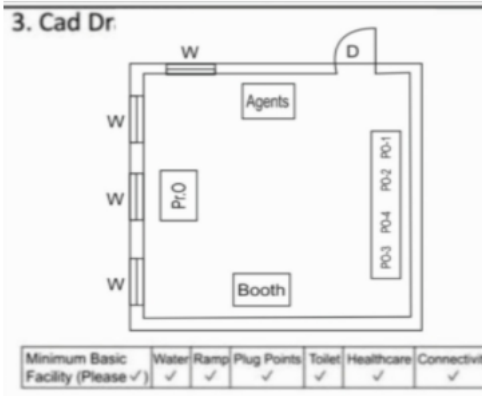

Google Map View

Polling Station Building Front View

Polling Station Front View

Cad View

Key MAP View

1 பெயர் : நாகராஜ் - தந்தையின் பெயர்: சோமு - வீட்டு எண் : 1 வயது : 56 பாலினம் : ஆண்	RIV2875151 Photo is available	2 பெயர் : சிங்காரவேலன் - தந்தையின் பெயர்: சோமு - வீட்டு எண் : 1 வயது : 50 பாலினம் : ஆண்	RIV2875177 Photo is available	3 பெயர் : சுரேஷ் குமார் - தந்தையின் பெயர்: திருமலைச் சாமி - வீட்டு எண் : 1 வயது : 43 பாலினம் : ஆண்	RIV1384015 Photo is available
4 பெயர் : சரவணக்குமார் - தந்தையின் பெயர்: கதிர்சென் - வீட்டு எண் : 1 வயது : 43 பாலினம் : ஆண்	RIV1384023 Photo is available	5 பெயர் : சரோஜினி - கணவர் பெயர்: சுரேஷ் குமார் - வீட்டு எண் : 1 வயது : 42 பாலினம் : பெண்	RIV1384114 Photo is available	6 பெயர் : கவிதா - கணவர் பெயர்: பால கிருஷ்ணன் - வீட்டு எண் : 1 வயது : 41 பாலினம் : பெண்	RIV1384122 Photo is available
7 பெயர் : நாகலட்சுமி - தந்தையின் பெயர்: சரவணக்குமார் - வீட்டு எண் : 1 வயது : 39 பாலினம் : பெண்	RIV1384288 Photo is available	8 பெயர் : ஆன்ந்த குமார் - தந்தையின் பெயர்: சரவணன் - வீட்டு எண் : 1 வயது : 38 பாலினம் : ஆண்	RIV1383819 Photo is available	9 பெயர் : பூந்தேவி - தந்தையின் பெயர்: சரவணன் - வீட்டு எண் : 1 வயது : 36 பாலினம் : பெண்	RIV1383710 Photo is available
10 பெயர் : செண்பகவள்ளி - கணவர் பெயர்: சரவணன் - வீட்டு எண் : 1 வயது : 33 பாலினம் : பெண்	RIV1384304 Photo is available	11 பெயர் : பரதன் - தந்தையின் பெயர்: முருகன் - வீட்டு எண் : 1 வயது : 28 பாலினம் : ஆண்	RIV2279685 Photo is available	12 பெயர் : விஜயகுமார் தந்தையின் பெயர்: பரட்டையப்பன் வீட்டு எண் : 1 வயது : 24 பாலினம் : ஆண்	RIV3339165 Photo is available
13 பெயர் : சுகன்யா - கணவர் பெயர்: சிங்கார வேலன் - வீட்டு எண் : 1-1 வயது : 41 பாலினம் : பெண்	RIV0450650 Photo is available	14 பெயர் : வேலுசாமி - தந்தையின் பெயர்: மாணிக்கம் - வீட்டு எண் : 1-3 வயது : 74 பாலினம் : ஆண்	RIV0991877 Photo is available	15 பெயர் : மகேஸ்வரி - கணவர் பெயர்: வேலுசாமி - வீட்டு எண் : 1-3 வயது : 62 பாலினம் : பெண்	RIV0991596 Photo is available
16 பெயர் : அஜீத்குமார் - தாயின் பெயர்: சாந்தி - வீட்டு எண் : 1-4 வயது : 27 பாலினம் : ஆண்	RIV2279727 Photo is available	17 பெயர் : ஈஸ்வரி கணவர் பெயர்: மோகன் ராஜ் வீட்டு எண் : 1/5 வயது : 54 பாலினம் : பெண்	RIV3129939 Photo is available	18 பெயர் : மது - தந்தையின் பெயர்: சுப்ரமணியம் - வீட்டு எண் : 1-7A வயது : 43 பாலினம் : ஆண்	RIV0099051 Photo is available
19 பெயர் : காள்ஸ்வரி - கணவர் பெயர்: மது - வீட்டு எண் : 1-7A வயது : 37 பாலினம் : பெண்	RIV0099069 Photo is available	20 பெயர் : சாந்தி - தாயின் பெயர்: முத்து நாச்சியார் - வீட்டு எண் : 1-7A வயது : 33 பாலினம் : பெண்	RIV0991406 Photo is available	21 பெயர் : சுபாஷ் - தந்தையின் பெயர்: ராஜேந்திரன் - வீட்டு எண் : 1-10 வயது : 27 பாலினம் : ஆண்	RIV2279743 Photo is available
22 பெயர் : சரவணன் - தந்தையின் பெயர்: முத்துசாமி - வீட்டு எண் : 1-12 வயது : 64 பாலினம் : ஆண்	RIV1449466 Photo is available	23 பெயர் : பூவிழி - தந்தையின் பெயர்: பிரபாகரன் - வீட்டு எண் : 1-15 வயது : 29 பாலினம் : பெண்	RIV2279842 Photo is available	24 பெயர் : பிரேமா - கணவர் பெயர்: தியாகராஜன் - வீட்டு எண் : 1-15B வயது : 46 பாலினம் : பெண்	RIV0450924 Photo is available
S 25 பெயர் : மாரிமுத்து தந்தையின் பெயர்: முனியப்பன் - வீட்டு எண் : 1/21 வயது : 62 பாலினம் : ஆண்	RIV2875862 Photo is available	S 26 பெயர் : முத்துலட்சுமி - கணவர் பெயர்: கணிதமீழ் - வீட்டு எண் : 1-21 வயது : 33 பாலினம் : பெண்	RIV1449562 Photo is available	27 பெயர் : புவனேஸ்வரி - தந்தையின் பெயர்: சரவண குமார் - வீட்டு எண் : 1-28 வயது : 28 பாலினம் : பெண்	RIV1804889 Photo is available
28 பெயர் : தாரணி அ தந்தையின் பெயர்: அசோகன் கி வீட்டு எண் : 1/28 வயது : 23 பாலினம் : பெண்	RIV3637725 Photo is available	29 பெயர் : பிரபு சங்கர் தந்தையின் பெயர்: மனோகர் வீட்டு எண் : 1/28 வயது : 22 பாலினம் : ஆண்	RIV3383700 Photo is available	30 பெயர் : தீபன் தந்தையின் பெயர்: சிவகுமார் வீட்டு எண் : 1/28ஏ வயது : 25 பாலினம் : ஆண்	RIV3800075 Photo is available