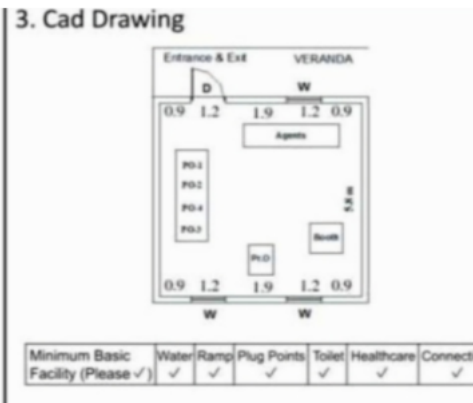

Google Map View

Polling Station Building Front View

Polling Station Front View

Cad View

Key MAP View

1 பெயர் : ஜெயாலாரன்ஸ் - கணவர் பெயர்: பிச்சையா - வீட்டு எண் : 1 வயது : 78 பாலினம் : பெண் Photo is available	RIV0819615	2 பெயர் : ஆனந்தமுர்த்தி - தந்தையின் பெயர்: பரமானந்தம் - வீட்டு எண் : 1 வயது : 57 பாலினம் : ஆண் Photo is available	JBB4694659	3 பெயர் : பன்னீர்செல்வம் - தந்தையின் பெயர்: பரமானந்தம் - வீட்டு எண் : 1 வயது : 55 பாலினம் : ஆண் Photo is available	RIV2883338
4 பெயர் : செண்பகம் - தந்தையின் பெயர்: பரமானந்தம் - வீட்டு எண் : 1 வயது : 49 பாலினம் : பெண் Photo is available	JBB4694667	5 பெயர் : கௌதம் இதரர் பெயர்: அனுசய வீட்டு எண் : 1 வயது : 34 பாலினம் : ஆண் Photo is available	RIV3661618	6 பெயர் : வெள்ளிங்கிரி - தந்தையின் பெயர்: ராஜகோபால் - வீட்டு எண் : 1-34 வயது : 72 பாலினம் : ஆண் Photo is available	JBB7364417
7 பெயர் : சவுந்தரம் - கணவர் பெயர்: வெள்ளிங்கிரி - வீட்டு எண் : 1-34 வயது : 64 பாலினம் : பெண் Photo is available	JBB7364573	8 பெயர் : ரவிகிருஷ்ணன் - தந்தையின் பெயர்: வெள்ளிங்கிரி - வீட்டு எண் : 1-34 வயது : 49 பாலினம் : ஆண் Photo is available	JBB7363708	9 பெயர் : ரமேஷ் - தந்தையின் பெயர்: வெள்ளிங்கிரி - வீட்டு எண் : 1-34 வயது : 46 பாலினம் : ஆண் Photo is available	JBB7363377
10 பெயர் : கார்த்திக் - தந்தையின் பெயர்: சிவசாமி - வீட்டு எண் : 1-37 வயது : 37 பாலினம் : ஆண் Photo is available	RIV0100610	11 பெயர் : பிரியா - தந்தையின் பெயர்: பாபு - வீட்டு எண் : 1-92 வயது : 31 பாலினம் : பெண் Photo is available	RIV1164821	# 12 பெயர் : ப கௌரி கணவர் பெயர்: பரமசிவம் - வீட்டு எண் : 2 வயது : 79 பாலினம் : பெண் Photo is available	RIV2883361
13 பெயர் : மோகனம்பாள் - கணவர் பெயர்: அங்கண்ணன் - வீட்டு எண் : 2 வயது : 75 பாலினம் : பெண் Photo is available	JBB4694931	14 பெயர் : அண்ணாதுரை - தந்தையின் பெயர்: பரமசிவம் - வீட்டு எண் : 2 வயது : 54 பாலினம் : ஆண் Photo is available	RIV2883379	15 பெயர் : காயத்ரி - கணவர் பெயர்: சண்முகசுந்தரம் - வீட்டு எண் : 2 வயது : 48 பாலினம் : பெண் Photo is available	RIV2883387
16 பெயர் : ராதா - கணவர் பெயர்: அண்ணாதுரை - வீட்டு எண் : 2 வயது : 46 பாலினம் : பெண் Photo is available	JBB4694725	17 பெயர் : கீர்த்திக்குமார் - தந்தையின் பெயர்: சுந்தரம் - வீட்டு எண் : 2/7 வயது : 35 பாலினம் : ஆண் Photo is available	RIV0819581	18 பெயர் : தேவி - கணவர் பெயர்: கீர்த்திக்குமார் - வீட்டு எண் : 2/7 வயது : 34 பாலினம் : பெண் Photo is available	RIV1164839
19 பெயர் : ஜெயராமன் - தந்தையின் பெயர்: ராஜகோபால் - வீட்டு எண் : 3 வயது : 81 பாலினம் : ஆண் Photo is available	RIV0818997	20 பெயர் : ராஜி - கணவர் பெயர்: ஜெயராமன் - வீட்டு எண் : 3 வயது : 75 பாலினம் : பெண் Photo is available	RIV0818807	21 பெயர் : விக்கேஷ் - தந்தையின் பெயர்: சிவக்குமார் - வீட்டு எண் : 3 வயது : 31 பாலினம் : ஆண் Photo is available	RIV0818575
22 பெயர் : லட்சுமி கணவர் பெயர்: சிவகுமார் - வீட்டு எண் : 3-1-1 வயது : 55 பாலினம் : பெண் Photo is available	RIV2883395	23 பெயர் : பாலமுருகன் தந்தையின் பெயர்: வேலுச்சாமி வீட்டு எண் : 3-3C வயது : 46 பாலினம் : ஆண் Photo is available	RIV2338127	24 பெயர் : வித்யலட்சுமி - தந்தையின் பெயர்: சிவக்குமார் - வீட்டு எண் : 3-3C வயது : 35 பாலினம் : பெண் Photo is available	RIV0193961
# 25 பெயர் : பவித்ரா கணவர் பெயர்: கார்த்திஸ்வரன் வீட்டு எண் : டி.எண்-92,1ஸ்டீட் பிளாக் 5வது தளம் வயது : 31 பாலினம் : பெண் Photo is available	RIV0617076	26 பெயர் : சுகன்யா தந்தையின் பெயர்: அங்குராஜ் வீட்டு எண் : 3A வயது : 27 பாலினம் : பெண் Photo is available	RIV2465607	27 பெயர் : சைத்யா தந்தையின் பெயர்: சண்முகசுந்தரம் வீட்டு எண் : 3-ஏ வயது : 27 பாலினம் : பெண் Photo is available	RIV2301356
28 பெயர் : விசாலாட்சி தந்தையின் பெயர்: கோபி வீட்டு எண் : 3-ஏ வயது : 26 பாலினம் : பெண் Photo is available	RIV2301364	29 பெயர் : ஹரி கீர்த்தனா தந்தையின் பெயர்: அண்ணாதுரை வீட்டு எண் : 3-ஏ வயது : 22 பாலினம் : பெண் Photo is available	RIV3376340	30 பெயர் : பாலசுப்பிரமணியம் - தந்தையின் பெயர்: பொன்னன் - வீட்டு எண் : 4 வயது : 64 பாலினம் : ஆண் Photo is available	RIV0281824