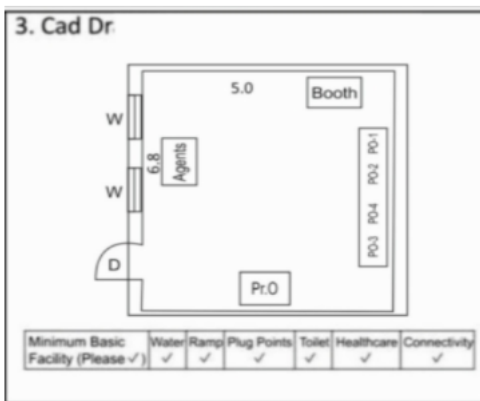

Google Map View

Polling Station Building Front View

Polling Station Front View

Cad View

Key MAP View

1 பெயர் : சரோஜினி கணவர் பெயர்: பழனிசாமி வீட்டு எண் : 1 வயது : 67 பாலினம் : பெண் Photo is available	RIV2338416	2 பெயர் : ராமகிருஷ்ணன் - தந்தையின் பெயர்: அருணகிரி - வீட்டு எண் : 1 வயது : 58 பாலினம் : ஆண் Photo is available	RIV2892065	3 பெயர் : கார்த்திகேயன் - தந்தையின் பெயர்: அருணகிரி - வீட்டு எண் : 1 வயது : 56 பாலினம் : ஆண் Photo is available	RIV2892073
4 பெயர் : லட்சுமிபதிராஜ் அருணகிரி தந்தையின் பெயர்: அருணகிரி - வீட்டு எண் : 1 வயது : 51 பாலினம் : ஆண் Photo is available	JBB1572841	5 பெயர் : பட்டுக்கணி - கணவர் பெயர்: சேர்மலிங்கம் - வீட்டு எண் : 1 வயது : 42 பாலினம் : பெண் Photo is available	RIV2241933	6 பெயர் : கவியரசன் தந்தையின் பெயர்: லக்ஷ்மணன் வீட்டு எண் : 1 வயது : 21 பாலினம் : ஆண் Photo is available	RIV3723384
7 பெயர் : ஜெயமணி - கணவர் பெயர்: பூபதி - வீட்டு எண் : 1/0 வயது : 66 பாலினம் : பெண் Photo is available	JBB4411922	8 பெயர் : மாதேஸ்வரி கணவர் பெயர்: பிரபு வீட்டு எண் : 1-2A வயது : 36 பாலினம் : பெண் Photo is available	RIV2480986	9 பெயர் : பிரதீப்சக்திவேல் ச தந்தையின் பெயர்: சக்திவேல் வீட்டு எண் : 1/32 வயது : 22 பாலினம் : ஆண் Photo is available	RIV3515400
10 பெயர் : விக்கேஷ் தந்தையின் பெயர்: சண்முகசுந்தரம் வீட்டு எண் : 1/34 வயது : 31 பாலினம் : ஆண் Photo is available	RIV2490209	11 பெயர் : சாந்தா மணி - கணவர் பெயர்: சிவ மணி - வீட்டு எண் : 1-J வயது : 54 பாலினம் : பெண் Photo is available	RIV0513796	12 பெயர் : ஈஸ்வரி - கணவர் பெயர்: செல்வராஜ் - வீட்டு எண் : 2 வயது : 59 பாலினம் : பெண் Photo is available	RIV1806033
13 பெயர் : அய்யப்பன் - தந்தையின் பெயர்: நாராயணன் - வீட்டு எண் : 2 வயது : 48 பாலினம் : ஆண் Photo is available	RIV2146629	14 பெயர் : ராம்குமார் - தந்தையின் பெயர்: இராமையா - வீட்டு எண் : 2 வயது : 47 பாலினம் : ஆண் Photo is available	RIV0284539	15 பெயர் : நாகநந்தினி - கணவர் பெயர்: அய்யப்பன் - வீட்டு எண் : 2 வயது : 44 பாலினம் : பெண் Photo is available	RIV2146678
16 பெயர் : சுதாஆனந்தி - கணவர் பெயர்: ராம்குமார் - வீட்டு எண் : 2 வயது : 41 பாலினம் : பெண் Photo is available	RIV0283150	17 பெயர் : லட்சுமி - கணவர் பெயர்: ரவிந்தரன் வீட்டு எண் : 2 வயது : 41 பாலினம் : பெண் Photo is available	RIV2242071	18 பெயர் : நித்ய ஸ்ரீ கணவர் பெயர்: சந்திர சேகரன் வீட்டு எண் : 2 வயது : 24 பாலினம் : பெண் Photo is available	RIV3131646
19 பெயர் : சோபனா - தந்தையின் பெயர்: செந்தில்நாதன்மன் - வீட்டு எண் : 2-2 வயது : 31 பாலினம் : பெண் Photo is available	RIV1384726	20 பெயர் : சண்முகப்பிரியா - கணவர் பெயர்: மருதவாணன் - வீட்டு எண் : 2-18 வயது : 45 பாலினம் : பெண் Photo is available	RIV1835925	21 பெயர் : ஜெயதுர்கா தந்தையின் பெயர்: மருதவாணன் வீட்டு எண் : 2/18 வயது : 22 பாலினம் : பெண் Photo is available	RIV3554482
22 பெயர் : ஹரி பிரசாந்த் ம தந்தையின் பெயர்: மருதவாணன் வீட்டு எண் : 2/18 வயது : 20 பாலினம் : ஆண் Photo is available	RIV3554417	23 பெயர் : சேட்டு சாமுண்டி - தந்தையின் பெயர்: சாமுண்ட் - வீட்டு எண் : 3 வயது : 55 பாலினம் : ஆண் Photo is available	RIV1805910	24 பெயர் : பிரபு - தந்தையின் பெயர்: மருதாசலம் - வீட்டு எண் : 3 வயது : 49 பாலினம் : ஆண் Photo is available	RIV2892081
25 பெயர் : கவிதா - கணவர் பெயர்: ராஜீவ் பிரபு - வீட்டு எண் : 3 வயது : 46 பாலினம் : பெண் Photo is available	JBB4715819	26 பெயர் : கிருஷ்ணவேணி - கணவர் பெயர்: தங்கராஜ் - வீட்டு எண் : 3/19பி வயது : 58 பாலினம் : பெண் Photo is available	RIV2875755	27 பெயர் : செல்வராஜ் - தந்தையின் பெயர்: சின்னசாமி - வீட்டு எண் : 4 வயது : 69 பாலினம் : ஆண் Photo is available	RIV1805977
28 பெயர் : சிவக்குமார் - தந்தையின் பெயர்: மருதாசலம் - வீட்டு எண் : 4 வயது : 60 பாலினம் : ஆண் Photo is available	RIV2892099	29 பெயர் : ராஜேஸ்வரி - கணவர் பெயர்: சிவக்குமார் - வீட்டு எண் : 4 வயது : 57 பாலினம் : பெண் Photo is available	RIV2892107	30 பெயர் : சங்கிதா - தந்தையின் பெயர்: சரவணமுத்து - வீட்டு எண் : 4 வயது : 27 பாலினம் : பெண் Photo is available	RIV2242592