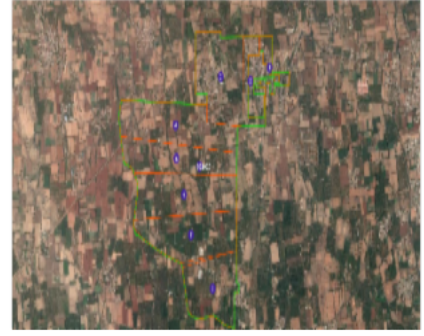

Google Map View