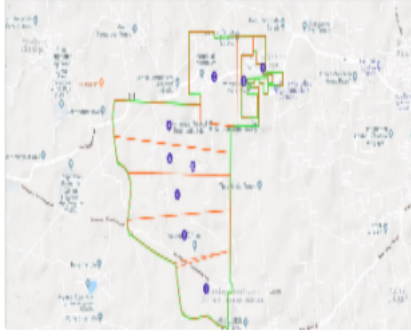

Nazri Naksha