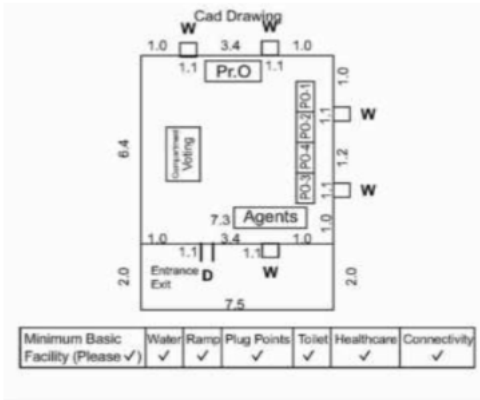

Google Map View

Polling Station Building Front View

Polling Station Front View

Cad View

Key MAP View

1 பெயர் : மராத்தாள் கணவர் பெயர்: ராமசாமி வீட்டு எண் : 1 வயது : 55 பாலினம் : பெண் Photo is available	RIV3292463	2 பெயர் : கோகிலாதேவி - தந்தையின் பெயர்: சுரேஷ் - வீட்டு எண் : 1 வயது : 30 பாலினம் : பெண் Photo is available	RIV1325695	3 பெயர் : சூரியன் - தந்தையின் பெயர்: சித்ரா - வீட்டு எண் : 1 வயது : 29 பாலினம் : ஆண் Photo is available	RIV1392442
S 4 பெயர் : பங்காரு தந்தையின் பெயர்: காமிகண்ணு வீட்டு எண் : 1 வயது : 25 பாலினம் : ஆண் Photo is available	RIV2351997	5 பெயர் : சரவணச் செல்வி கணவர் பெயர்: முத்தையா வீட்டு எண் : 1-8 வயது : 53 பாலினம் : பெண் Photo is available	RIV2334936	6 பெயர் : அபிராஷ்மி - தந்தையின் பெயர்: முத்தையா - வீட்டு எண் : 1-8 வயது : 27 பாலினம் : பெண் Photo is available	RIV2263341
7 பெயர் : சமதி கணவர் பெயர்: ஆனந்த் வீட்டு எண் : 1-ஏ /8 வயது : 28 பாலினம் : பெண் Photo is available	RIV3089109	8 பெயர் : ஆனந்த் - தந்தையின் பெயர்: கருப்புசாமி - வீட்டு எண் : 1,ஏ/8 வயது : 40 பாலினம் : ஆண் Photo is available	MPR7886039	9 பெயர் : பழனிசாமி - தந்தையின் பெயர்: சுந்தரசாமி - வீட்டு எண் : 2-06 வயது : 57 பாலினம் : ஆண் Photo is available	RIV1059310
10 பெயர் : லட்சுமி - கணவர் பெயர்: காளிச்சாமி - வீட்டு எண் : 3B வயது : 73 பாலினம் : பெண் Photo is available	RIV0677914	11 பெயர் : நடராஜன் - தந்தையின் பெயர்: காளிச்சாமி - வீட்டு எண் : 3B வயது : 55 பாலினம் : ஆண் Photo is available	RIV0677799	12 பெயர் : கருப்பாத்தாள் - தந்தையின் பெயர்: பழனிச்சுவண்டர் - வீட்டு எண் : 8-1 வயது : 90 பாலினம் : பெண் Photo is available	MPR2871440
13 பெயர் : அண்ணம்மாள் ச தந்தையின் பெயர்: ஆறுமுககவுண்டர் வீட்டு எண் : 8/1(2) வயது : 55 பாலினம் : பெண் Photo is available	RIV3720810	14 பெயர் : கேப்டன் தந்தையின் பெயர்: சீனிவாசன் வீட்டு எண் : 8-1 ஏ வயது : 31 பாலினம் : ஆண் Photo is available	RIV2439172	15 பெயர் : வேலுச்சாமி - தந்தையின் பெயர்: குட்டிநாவிதன் - வீட்டு எண் : 8-2 வயது : 70 பாலினம் : ஆண் Photo is available	MPR3008943
16 பெயர் : ரத்தினம் - கணவர் பெயர்: வேலுச்சாமி - வீட்டு எண் : 8-2 வயது : 65 பாலினம் : பெண் Photo is available	MPR3196243	17 பெயர் : துளசிமணி - கணவர் பெயர்: சிவராமகிருஷ்ணன் - வீட்டு எண் : 8-2 வயது : 46 பாலினம் : பெண் Photo is available	MPR2871465	18 பெயர் : சிவராமகிருஷ்ணன் - தந்தையின் பெயர்: வேலுச்சாமி - வீட்டு எண் : 8-2-1 வயது : 48 பாலினம் : ஆண் Photo is available	MPR3008968
19 பெயர் : பூநீராம் தந்தையின் பெயர்: காளிச்சாமி வீட்டு எண் : 8/3 வயது : 25 பாலினம் : ஆண் Photo is available	RIV3444817	20 பெயர் : கோகுலபிரியா கணவர் பெயர்: அசோக் வீட்டு எண் : 8/3(2) வயது : 28 பாலினம் : பெண் Photo is available	RIV3721156	21 பெயர் : நஞ்சாத்தாள் - கணவர் பெயர்: ராமசாமிகவுண்டர் - வீட்டு எண் : 8-4 வயது : 72 பாலினம் : பெண் Photo is available	RIV2533321
22 பெயர் : குமரேசன் - தந்தையின் பெயர்: ராமசாமிகவுண்டர் வீட்டு எண் : 8-4 வயது : 43 பாலினம் : ஆண் Photo is available	MPR2194314	23 பெயர் : மனோரஞ்சிதம் - கணவர் பெயர்: குமரேசன் - வீட்டு எண் : 8-4 வயது : 34 பாலினம் : பெண் Photo is available	RIV0899864	24 பெயர் : கார்த்திகேயன் கார்த்திகேயன் தந்தையின் பெயர்: சுந்தரம் - வீட்டு எண் : 8/5ஏ வயது : 39 பாலினம் : பெண் Photo is available	WJB3121225
25 பெயர் : சகுந்தல மணி கார்த்திகேயன் கணவர் பெயர்: கார்த்திகேயன் - வீட்டு எண் : 8/5 ஏ வயது : 35 பாலினம் : பெண் Photo is available	WJB1939297	26 பெயர் : உமாமகேஸ்வரி தந்தையின் பெயர்: சிவராமகிருஷ்ணன் வீட்டு எண் : 8/5ஏ வயது : 25 பாலினம் : பெண் Photo is available	RIV3444528	27 பெயர் : சித்தம்மாநாயுடு தந்தையின் பெயர்: சுந்தரசாமிநாயுடு வீட்டு எண் : 8/7 வயது : 56 பாலினம் : ஆண் Photo is available	RIV3085586
28 பெயர் : கலைச்செல்வி கணவர் பெயர்: சித்தம்மாநாயுடு வீட்டு எண் : 8/7 வயது : 54 பாலினம் : பெண் Photo is available	RIV3085552	29 பெயர் : சுந்தரசாமிநாயுடு - தந்தையின் பெயர்: ரங்கநாயக்கர் - வீட்டு எண் : 8-9 வயது : 89 பாலினம் : ஆண் Photo is available	RIV2533339	30 பெயர் : லட்சுமி - கணவர் பெயர்: சுந்தரசாமிநாயுடு - வீட்டு எண் : 8-9 வயது : 78 பாலினம் : பெண் Photo is available	RIV2533347