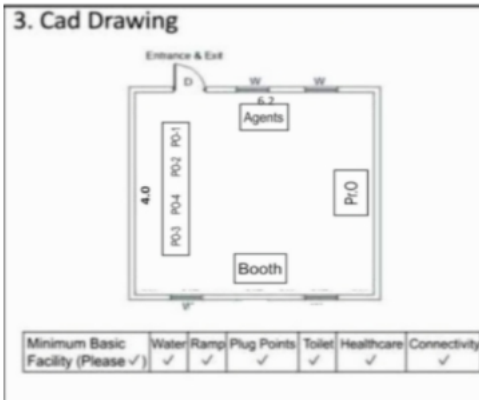

வாக்காளர் பதிவு அலுவலரின்
கையொப்பம்

Nazri Naksha

Google Map View

Polling Station Building Front View

Polling Station Front View

Cad View

Key MAP View

| | | | | | |
|--|------------|---|------------|---|------------|
| 1 பெயர் : தனமணி - கணவர் பெயர்: ராமசாமிகவுண்டர் - வீட்டு எண் : 1 வயது : 66 பாலினம் : பெண் Photo is available | RIV2162485 | 2 பெயர் : ராமசாமி கவுண்டர் - தந்தையின் பெயர்: கருப்பண்ணகவுண்டர் - வீட்டு எண் : 1 வயது : 62 பாலினம் : ஆண் Photo is available | RIV2162386 | 3 பெயர் : கருப்பாயி கணவர் பெயர்: முனியாண்டி வீட்டு எண் : 1 வயது : 52 பாலினம் : பெண் Photo is available | RIV2395911 |
| 4 பெயர் : குஞ்சா - கணவர் பெயர்: ராஜேந்திரன் - வீட்டு எண் : 1 வயது : 49 பாலினம் : பெண் Photo is available | RIV2243533 | 5 பெயர் : கோவிந்தராஜ் - தந்தையின் பெயர்: ராமசாமிகவுண்டர் - வீட்டு எண் : 1 வயது : 46 பாலினம் : ஆண் Photo is available | RIV2162378 | 6 பெயர் : ஞானமணி - தந்தையின் பெயர்: மாரய்யன் - வீட்டு எண் : 1 வயது : 40 பாலினம் : ஆண் Photo is available | RIV1836139 |
| 7 பெயர் : கலைச்செல்வி - கணவர் பெயர்: சுரேஷ் - வீட்டு எண் : 1 வயது : 39 பாலினம் : பெண் Photo is available | RIV2162477 | 8 பெயர் : சரண்யா - கணவர் பெயர்: ராஜேந்திரன் - வீட்டு எண் : 1 வயது : 32 பாலினம் : பெண் Photo is available | RIV2162428 | 9 பெயர் : பிரியதர்சினி தந்தையின் பெயர்: முருகன் வீட்டு எண் : 1 வயது : 27 பாலினம் : பெண் Photo is available | RIV3212644 |
| 10 பெயர் : சரோஜினி - கணவர் பெயர்: தர்மலிங்கம் - வீட்டு எண் : 2 வயது : 65 பாலினம் : பெண் Photo is available | RIV2905065 | 11 பெயர் : தனலட்சுமி கணவர் பெயர்: கோபால் வீட்டு எண் : 2 வயது : 61 பாலினம் : பெண் Photo is available | RIV2395903 | 12 பெயர் : பாலசுப்ரமணியன் தந்தையின் பெயர்: தர்மலிங்கம் - வீட்டு எண் : 2 வயது : 44 பாலினம் : ஆண் Photo is available | JBB4692133 |
| 13 பெயர் : கார்த்திக் - தந்தையின் பெயர்: தர்மலிங்கம் - வீட்டு எண் : 2 வயது : 41 பாலினம் : ஆண் Photo is available | JBB4694337 | 14 பெயர் : ஹரி பிரசாத் - தந்தையின் பெயர்: நடராஜன் - வீட்டு எண் : 2 வயது : 37 பாலினம் : ஆண் Photo is available | RIV1391903 | 15 பெயர் : விவேக் தந்தையின் பெயர்: சக்திவேல் வீட்டு எண் : 2 வயது : 34 பாலினம் : ஆண் Photo is available | RIV3213618 |
| 16 பெயர் : கிஷோர் - தந்தையின் பெயர்: நடராஜன் - வீட்டு எண் : 2-2 வயது : 35 பாலினம் : ஆண் Photo is available | RIV1396092 | 17 பெயர் : அருணகுமார் தந்தையின் பெயர்: முருகராஜா வீட்டு எண் : 2/3B வயது : 26 பாலினம் : ஆண் Photo is available | RIV3080165 | 18 பெயர் : இந்திராணி - கணவர் பெயர்: செல்வராஜ் - வீட்டு எண் : 2-60 வயது : 85 பாலினம் : பெண் Photo is available | RIV2243608 |
| 19 பெயர் : ஜெயப்பிரகாஷ் - தந்தையின் பெயர்: செல்வராஜ் - வீட்டு எண் : 2-60 வயது : 39 பாலினம் : ஆண் Photo is available | RIV2243798 | 20 பெயர் : திருமாத்நாள் - கணவர் பெயர்: அர்ஜுனன் - வீட்டு எண் : 2-66 வயது : 77 பாலினம் : பெண் Photo is available | RIV1284405 | 21 பெயர் : மாணிக்கம் - தந்தையின் பெயர்: அமிர்தலிங்கம் - வீட்டு எண் : 2-72 வயது : 46 பாலினம் : ஆண் Photo is available | RIV2243764 |
| 22 பெயர் : ரங்கநாயகி கணவர் பெயர்: மாணிக்கம் வீட்டு எண் : 2/72 வயது : 44 பாலினம் : பெண் Photo is available | RIV3720513 | 23 பெயர் : மனோஜ்குமார் தந்தையின் பெயர்: மாணிக்கம் வீட்டு எண் : 2/72 வயது : 23 பாலினம் : ஆண் Photo is available | RIV3720364 | 24 பெயர் : கவியரசன் தந்தையின் பெயர்: முருகராஜா வீட்டு எண் : 2/73B வயது : 25 பாலினம் : பெண் Photo is available | RIV2992568 |
| 25 பெயர் : தேன்மொழி கணவர் பெயர்: ஹரி பிரசாத் வீட்டு எண் : 2-83B-1 வயது : 35 பாலினம் : பெண் Photo is available | RIV2959070 | 26 பெயர் : பழனிசாமி - தந்தையின் பெயர்: கிருஷ்ணசாமி - வீட்டு எண் : 2/84னி வயது : 54 பாலினம் : ஆண் Photo is available | FJT0907352 | 27 பெயர் : சுகா - கணவர் பெயர்: பழனிசாமி - வீட்டு எண் : 2/84னி வயது : 50 பாலினம் : பெண் Photo is available | FJT0936617 |
| 28 பெயர் : நந்திதா - தந்தையின் பெயர்: பழனிசாமி வீட்டு எண் : 2-84C வயது : 27 பாலினம் : பெண் Photo is available | RIV2280931 | 29 பெயர் : அனுபூர் இதரர் பெயர்: நந்திதா வீட்டு எண் : 2/84னி வயது : 23 பாலினம் : பெண் Photo is available | RIV3357449 | 30 பெயர் : ரவி தந்தையின் பெயர்: ராமன் வீட்டு எண் : 2/87 வயது : 55 பாலினம் : ஆண் Photo is available | RIV3129228 |