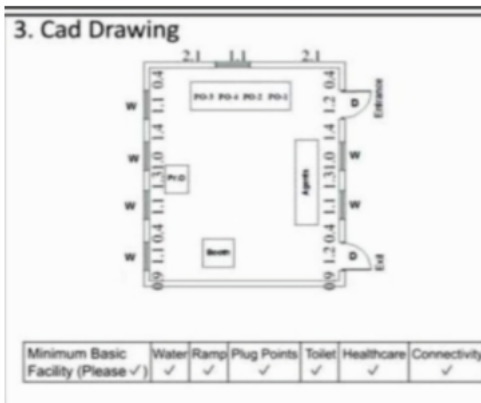

Google Map View

Polling Station Building Front View

Polling Station Front View

Cad View

Key MAP View

1 பெயர் : பழனிச்சாமி - தந்தையின் பெயர்: சுப்பன்னகவுண்டர் - வீட்டு எண் : 1 வயது : 67 பாலினம் : ஆண்	RIV2844421 Photo is available	2 பெயர் : சுமதி - கணவர் பெயர்: பழனிச்சாமி - வீட்டு எண் : 1 வயது : 60 பாலினம் : பெண்	RIV2844439 Photo is available	3 பெயர் : பாலசுப்ரமணியன் - தந்தையின் பெயர்: ஆறுமுகம் - வீட்டு எண் : 1 வயது : 45 பாலினம் : ஆண்	RIV1386903 Photo is available
4 பெயர் : ரேவதி குமார் கணவர் பெயர்: குமார் வீட்டு எண் : 1 வயது : 45 பாலினம் : பெண்	RIV3682820 Photo is available	5 பெயர் : சங்கனியம்மாள் கணவர் பெயர்: நாகேந்திரன் வீட்டு எண் : 1 வயது : 43 பாலினம் : பெண்	RIV0109868 Photo is available	6 பெயர் : முருகலட்சுமி - கணவர் பெயர்: பாலசுப்ரமணியன் - வீட்டு எண் : 1 வயது : 38 பாலினம் : பெண்	RIV1386648 Photo is available
7 பெயர் : வினோத் தந்தையின் பெயர்: கோவிந்தராஜ் கோவிந்தராஜ் வீட்டு எண் : 1 வயது : 36 பாலினம் : ஆண்	ROG0264929 Photo is available	8 பெயர் : சர்குணா கணவர் பெயர்: கணவர் வினோத் வீட்டு எண் : 1 வயது : 32 பாலினம் : பெண்	ROG2080935 Photo is available	9 பெயர் : சசி குமார் தந்தையின் பெயர்: தர்மலிங்கம் வீட்டு எண் : 1 வயது : 30 பாலினம் : ஆண்	RIV2432367 Photo is available
10 பெயர் : அனுப்ரியா தந்தையின் பெயர்: ரங்கசாமி வீட்டு எண் : 1 வயது : 22 பாலினம் : பெண்	RIV3432986 Photo is available	11 பெயர் : வர்ஷா தந்தையின் பெயர்: சிவசங்கரன் வீட்டு எண் : 1 வயது : 22 பாலினம் : பெண்	RIV3435872 Photo is available	12 பெயர் : பிரியங்கா தந்தையின் பெயர்: சுப்ரமணியம் வீட்டு எண் : 1 வயது : 21 பாலினம் : பெண்	RIV3479417 Photo is available
13 பெயர் : ரேகா தந்தையின் பெயர்: சிவகுமார் வீட்டு எண் : 1 வயது : 21 பாலினம் : பெண்	RIV3614245 Photo is available	14 பெயர் : காயத்ரி தந்தையின் பெயர்: பரமசிவன் வீட்டு எண் : 1 வயது : 21 பாலினம் : பெண்	RIV3614294 Photo is available	15 பெயர் : சங்கீதா - கணவர் பெயர்: வேலு - வீட்டு எண் : 1-7 வயது : 34 பாலினம் : பெண்	RIV0825208 Photo is available
16 பெயர் : அரவிந்த் தந்தையின் பெயர்: நடராஜன் - வீட்டு எண் : 1-7 வயது : 32 பாலினம் : ஆண்	RIV0825174 Photo is available	17 பெயர் : சரஸ்வதி - கணவர் பெயர்: முருகேஷ் - வீட்டு எண் : 1-7A வயது : 65 பாலினம் : பெண்	RIV1451442 Photo is available	18 பெயர் : செல்வராஜ் - தந்தையின் பெயர்: முருகேஷ் - வீட்டு எண் : 1-7A வயது : 41 பாலினம் : ஆண்	RIV1451450 Photo is available
19 பெயர் : ஜெயா - கணவர் பெயர்: ரவி - வீட்டு எண் : 1-7A வயது : 37 பாலினம் : பெண்	RIV0994038 Photo is available	20 பெயர் : ஸ்வேகா ஏம் தந்தையின் பெயர்: மணிவேல் வீ வீட்டு எண் : 1/10 வயது : 24 பாலினம் : பெண்	RIV3104437 Photo is available	21 பெயர் : பட்டாபிராமன் தந்தையின் பெயர்: கிருஷ்ணமூர்த்தி வீட்டு எண் : 1-12 வயது : 71 பாலினம் : ஆண்	RIV2432102 Photo is available
22 பெயர் : புஸ்பலதா கணவர் பெயர்: பட்டாபிராமன் வீட்டு எண் : 1-12 வயது : 61 பாலினம் : பெண்	RIV1250331 Photo is available	23 பெயர் : மதன்குமார் தந்தையின் பெயர்: பட்டாபிராமன் வீட்டு எண் : 1-12 வயது : 42 பாலினம் : ஆண்	RIV2432052 Photo is available	24 பெயர் : திஸிக்குமார் தந்தையின் பெயர்: பட்டாபிராமன் வீட்டு எண் : 1-12 வயது : 37 பாலினம் : ஆண்	RIV2432920 Photo is available
25 பெயர் : விஜயலட்சுமி கணவர் பெயர்: மதன் குமார் வீட்டு எண் : 1-12 வயது : 34 பாலினம் : பெண்	RIV2434934 Photo is available	26 பெயர் : விஜயலட்சுமி கணவர் பெயர்: திஸி குமார் வீட்டு எண் : 1-12 வயது : 33 பாலினம் : பெண்	RIV2434165 Photo is available	27 பெயர் : புஷ்பாமணி கணவர் பெயர்: சுப்பிரமணியன் - வீட்டு எண் : 1-14/22 வயது : 65 பாலினம் : பெண்	JBB1591148 Photo is available
28 பெயர் : மலர் - கணவர் பெயர்: சிவசங்கரன் - வீட்டு எண் : 1-32 வயது : 45 பாலினம் : பெண்	RIV0591685 Photo is available	29 பெயர் : அஞ்சுஷா - கணவர் பெயர்: சதீஷ் - வீட்டு எண் : 1-32 வயது : 39 பாலினம் : பெண்	RIV1386655 Photo is available	30 பெயர் : சதாசிவம் - தந்தையின் பெயர்: பொன்ராஜசாமி - வீட்டு எண் : 1A வயது : 74 பாலினம் : ஆண்	RIV2844447 Photo is available