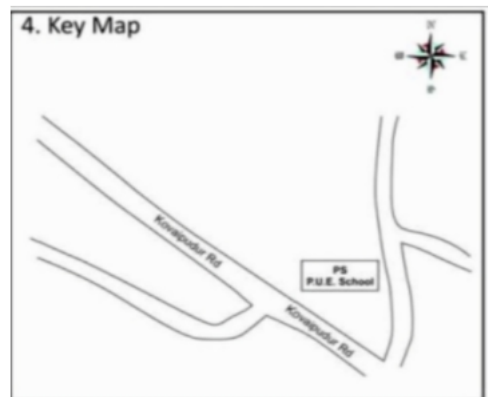

Cad View

Key MAP View