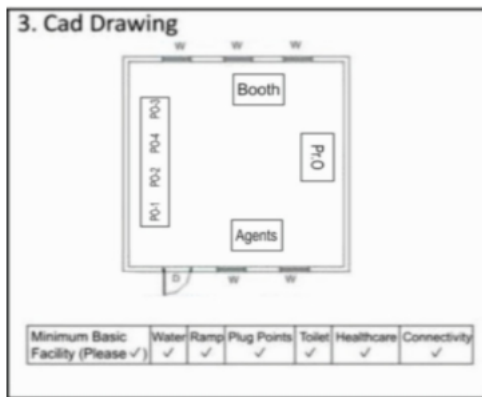

Google Map View

Polling Station Building Front View

Polling Station Front View

Cad View

Key MAP View

1 பெயர் : ராஜ் - தந்தையின் பெயர்: பழனிச்சாமி - வீட்டு எண் : 1 வயது : 56 பாலினம் : ஆண் Photo is available	JBB7618994	2 பெயர் : பழனிச்சாமி - தந்தையின் பெயர்: நஞ்சப்பன் - வீட்டு எண் : 1 வயது : 55 பாலினம் : ஆண் Photo is available	RIV0834135	3 பெயர் : அம்சராஜ் - தந்தையின் பெயர்: பழனிச்சாமி - வீட்டு எண் : 1 வயது : 54 பாலினம் : ஆண் Photo is available	JBB7619034
4 பெயர் : அருள்ஜோதி கணவர் பெயர்: கெளதம் வீட்டு எண் : 1 வயது : 31 பாலினம் : பெண் Photo is available	RIV2489235	5 பெயர் : புவனேஸ்வரி - தந்தையின் பெயர்: துரைசாமி - வீட்டு எண் : 1 வயது : 28 பாலினம் : பெண் Photo is available	WTD1843986	6 பெயர் : சுசீலா - கணவர் பெயர்: செல்வராஜ் - வீட்டு எண் : 2 வயது : 59 பாலினம் : பெண் Photo is available	RIV2880474
7 பெயர் : சந்திரன் - தந்தையின் பெயர்: அய்யா சாமி - வீட்டு எண் : 2 வயது : 38 பாலினம் : ஆண் Photo is available	RIV0545137	8 பெயர் : நித்யா - கணவர் பெயர்: சந்திரன் - வீட்டு எண் : 2 வயது : 36 பாலினம் : பெண் Photo is available	RIV0545129	9 பெயர் : துர்கா தேவி கணவர் பெயர்: விக்னேஷ் குமார் வீட்டு எண் : 2 வயது : 35 பாலினம் : பெண் Photo is available	RIV2336402
10 பெயர் : கார்த்திக் குமார் - தந்தையின் பெயர்: சிங்காரவேல் - வீட்டு எண் : 2 வயது : 32 பாலினம் : ஆண் Photo is available	RIV0999268	11 பெயர் : சங்கர் - தந்தையின் பெயர்: சண்முகசுந்தரம் - வீட்டு எண் : 3 வயது : 76 பாலினம் : ஆண் Photo is available	JBB4819751	12 பெயர் : லட்சுமணன் ச தந்தையின் பெயர்: சங்கர் வீட்டு எண் : 3 வயது : 43 பாலினம் : ஆண் Photo is available	RIV3636107
13 பெயர் : சிங்காரவேலு - தந்தையின் பெயர்: நஞ்சப்பகவுண்டர் - வீட்டு எண் : 4 வயது : 56 பாலினம் : ஆண் Photo is available	JBB4825626	14 பெயர் : பிரதீப்குமார் சி தந்தையின் பெயர்: சிங்காரவேல் வீட்டு எண் : 4 வயது : 30 பாலினம் : ஆண் Photo is available	RIV1399914	15 பெயர் : சகிலா கணவர் பெயர்: யுவராஜ் வீட்டு எண் : 4 வயது : 26 பாலினம் : பெண் Photo is available	RIV3143492
16 பெயர் : கல்வீரக்கவுண்டர் - தந்தையின் பெயர்: அர்ச்சுணன் - வீட்டு எண் : 5 வயது : 70 பாலினம் : ஆண் Photo is available	JBB4819645	17 பெயர் : பார்பாத்தி - கணவர் பெயர்: கல்வீரக்கவுண்டர் - வீட்டு எண் : 5 வயது : 65 பாலினம் : பெண் Photo is available	JBB4823480	18 பெயர் : பொன்றாஜ் - தந்தையின் பெயர்: கல்வீரக்கவுண்டர் - வீட்டு எண் : 5 வயது : 43 பாலினம் : ஆண் Photo is available	JBB4823118
19 பெயர் : விஜயா - தந்தையின் பெயர்: ரங்கசாமி - வீட்டு எண் : 7 வயது : 61 பாலினம் : பெண் Photo is available	JBB4821740	20 பெயர் : நவரத்தினம் - தந்தையின் பெயர்: நாகசாமி - வீட்டு எண் : 8-1 வயது : 55 பாலினம் : ஆண் Photo is available	JBB1594761	21 பெயர் : சகாதேவன் - தந்தையின் பெயர்: அர்ச்சுணன் - வீட்டு எண் : 8-2 வயது : 55 பாலினம் : ஆண் Photo is available	JBB4825253
22 பெயர் : மல்லிகா - கணவர் பெயர்: சகாதேவன் - வீட்டு எண் : 8-2 வயது : 50 பாலினம் : பெண் Photo is available	JBB4821807	23 பெயர் : பத்மணி வே கணவர் பெயர்: வேலுமணி வீட்டு எண் : 8/11 வயது : 51 பாலினம் : பெண் Photo is available	JBB4822417	24 பெயர் : மேனகா தாயின் பெயர்: வேலுமணி வீட்டு எண் : 8-11 வயது : 29 பாலினம் : பெண் Photo is available	RIV2369767
25 பெயர் : பூநீமதி தந்தையின் பெயர்: வேலுமணி வீட்டு எண் : 8/11 வயது : 27 பாலினம் : பெண் Photo is available	RIV3143476	26 பெயர் : சிவக்குமார் - தந்தையின் பெயர்: இசக்கி - வீட்டு எண் : 9 வயது : 37 பாலினம் : ஆண் Photo is available	SFY0001248	27 பெயர் : வெள்ளிங்கிரி - தந்தையின் பெயர்: அய்யாவு - வீட்டு எண் : 10 வயது : 70 பாலினம் : ஆண் Photo is available	RIV2880490
28 பெயர் : சிவகாமி - கணவர் பெயர்: வெள்ளிங்கிரி - வீட்டு எண் : 10 வயது : 64 பாலினம் : பெண் Photo is available	RIV2880508	29 பெயர் : விக்னேஷ் குமார் - தந்தையின் பெயர்: ரங்கராஜ் - வீட்டு எண் : 10 வயது : 38 பாலினம் : ஆண் Photo is available	RIV0545145	30 பெயர் : கீதா - கணவர் பெயர்: சுரேஷ் பாபு - வீட்டு எண் : 10 வயது : 38 பாலினம் : பெண் Photo is available	RIV1173475