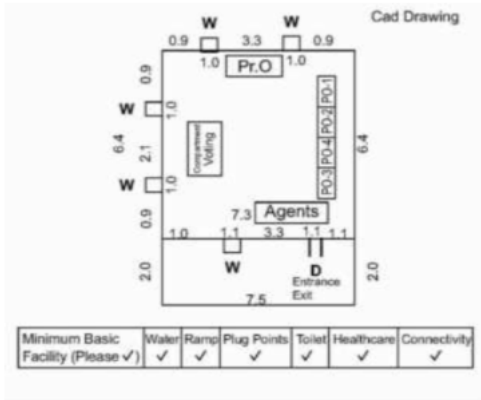

Google Map View

Polling Station Building Front View

Polling Station Front View

Cad View

Key MAP View

1 பெயர் : சின்னதங்கம் - கணவர் பெயர்: சாமிநாதன் - வீட்டு எண் : 1 வயது : 50 பாலினம் : பெண் Photo is available	RIV1416426	2 பெயர் : சாந்தாமணி - தந்தையின் பெயர்: வெள்ளீங்கிரி - வீட்டு எண் : 1 வயது : 46 பாலினம் : பெண் Photo is available	RIV1416434	3 பெயர் : சங்கீதா தந்தையின் பெயர்: மதன் குமார் வீட்டு எண் : 1/10 வயது : 32 பாலினம் : பெண் Photo is available	RIV3261039
4 பெயர் : இந்து கணவர் பெயர்: வசந்தன் வீட்டு எண் : 10/2 வயது : 28 பாலினம் : பெண் Photo is available	RIV2352417	5 பெயர் : துளசிமணி தந்தையின் பெயர்: சண்முகம் வீட்டு எண் : 10/5 வயது : 24 பாலினம் : பெண் Photo is available	RIV3095585	6 பெயர் : தனலட்சுமி - தந்தையின் பெயர்: பொன்னுசாமி - வீட்டு எண் : 10-11 வயது : 42 பாலினம் : பெண் Photo is available	RIV0218909
7 பெயர் : ஜோதி - தந்தையின் பெயர்: தாஸசன் - வீட்டு எண் : 10-11 வயது : 36 பாலினம் : ஆண் Photo is available	RIV0899997	8 பெயர் : ஸ்நேகா ஜோ கணவர் பெயர்: ஜோதி - வீட்டு எண் : 10/11 வயது : 33 பாலினம் : பெண் Photo is available	RIV0900084	9 பெயர் : வெள்ளீங்கிரி - தந்தையின் பெயர்: கருப்பன் - வீட்டு எண் : 10-12 வயது : 31 பாலினம் : ஆண் Photo is available	RIV0900118
10 பெயர் : சுதாமணி - கணவர் பெயர்: செந்திலான் - வீட்டு எண் : 10-25 வயது : 36 பாலினம் : பெண் Photo is available	RIV1762681	11 பெயர் : சக்திவேல் தந்தையின் பெயர்: ராமன் வீட்டு எண் : 10/27 வயது : 30 பாலினம் : ஆண் Photo is available	RIV2352524	12 பெயர் : பவித்ரா கணவர் பெயர்: ராமபாரதி வீட்டு எண் : 10/46 வயது : 27 பாலினம் : பெண் Photo is available	RIV2300788
13 பெயர் : காவியா ரா கணவர் பெயர்: விக்னேஷ் ந வீட்டு எண் : 10/67 பி வயது : 26 பாலினம் : பெண் Photo is available	RIV3693694	14 பெயர் : ராசாத்தி சி தந்தையின் பெயர்: சின்னப்பன் - வீட்டு எண் : 10-71 வயது : 29 பாலினம் : பெண் Photo is available	RIV2143790	15 பெயர் : மோகன்குமார் - தந்தையின் பெயர்: ராமராஜ் - வீட்டு எண் : 10-74 வயது : 34 பாலினம் : ஆண் Photo is available	RIV0218925
16 பெயர் : தண்டபாணி - தந்தையின் பெயர்: ராஜாமணி - வீட்டு எண் : 10-80 வயது : 35 பாலினம் : ஆண் Photo is available	RIV1416442	17 பெயர் : தங்கமணி - தந்தையின் பெயர்: பொன்னுசாமி - வீட்டு எண் : 10/81 வயது : 46 பாலினம் : ஆண் Photo is available	MPR7886062	18 பெயர் : வசந்தி ப கணவர் பெயர்: தங்கமணி பொ வீட்டு எண் : 10/81 வயது : 39 பாலினம் : பெண் Photo is available	RIV3706058
19 பெயர் : தீபிகாராணி த தந்தையின் பெயர்: தங்கமணி பொ வீட்டு எண் : 10/81 வயது : 19 பாலினம் : பெண் Photo is available	RIV3729076	20 பெயர் : ம யோஷுனா தாயின் பெயர்: மனோகரன் ல வீட்டு எண் : 10/85 வயது : 20 பாலினம் : பெண் Photo is available	RIV3508728	21 பெயர் : மனோஜ்குமார் செ தந்தையின் பெயர்: செந்தில் குமார் வி வீட்டு எண் : 10/87 வயது : 21 பாலினம் : ஆண் Photo is available	RIV3539509
22 பெயர் : பிரேமா - கணவர் பெயர்: நாகராஜ் - வீட்டு எண் : 10-88 வயது : 40 பாலினம் : பெண் Photo is available	RIV0219261	23 பெயர் : நீலாவதி கணவர் பெயர்: ராமராஜ் வீட்டு எண் : 10/90 வயது : 56 பாலினம் : பெண் Photo is available	RIV3261302	24 பெயர் : விக்னேஷ் - தாயின் பெயர்: ஜெயலட்சுமி - வீட்டு எண் : 10-92 வயது : 34 பாலினம் : ஆண் Photo is available	RIV0219022
25 பெயர் : வெண்மதி ப தாயின் பெயர்: பழனிசாமி ரா வீட்டு எண் : 10/93 வயது : 21 பாலினம் : பெண் Photo is available	RIV3508777	26 பெயர் : மலர் விழீ தந்தையின் பெயர்: ரங்கராஜ் வீட்டு எண் : 10/95 வயது : 37 பாலினம் : பெண் Photo is available	RIV3261468	27 பெயர் : சிவரஞ்சனி - தந்தையின் பெயர்: ராஜேந்திரன் - வீட்டு எண் : 10-96 வயது : 27 பாலினம் : பெண் Photo is available	RIV2263390
28 பெயர் : சண்முகபிரியா - தந்தையின் பெயர்: செல்வராஜ் - வீட்டு எண் : 10-97 வயது : 27 பாலினம் : பெண் Photo is available	RIV2263408	29 பெயர் : மணிகண்டன் செ தந்தையின் பெயர்: செல்வராஜ் மா வீட்டு எண் : 10/97 வயது : 24 பாலினம் : ஆண் Photo is available	RIV3690161	30 பெயர் : நந்தினி தந்தையின் பெயர்: சந்திரன் வீட்டு எண் : 10/98 வயது : 20 பாலினம் : பெண் Photo is available	RIV3507654