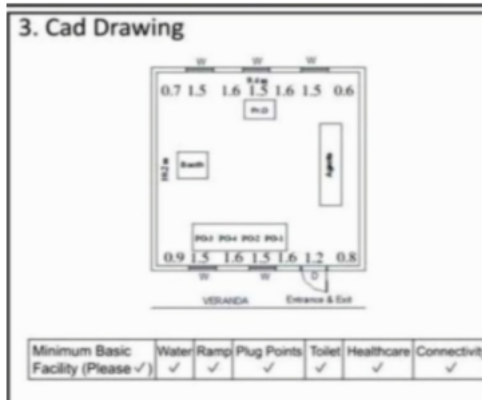

Google Map View

Polling Station Building Front View

Polling Station Front View

Cad View

Key MAP View

1 பெயர் : சுந்தர்பாண்டி - தந்தையின் பெயர்: பழனி - வீட்டு எண் : 1 வயது : 43 பாலினம் : ஆண்	RIV0838920 Photo is available	2 பெயர் : சித்ரா - கணவர் பெயர்: சிவாநந்தம் - வீட்டு எண் : 1 வயது : 41 பாலினம் : பெண்	RIV0838961 Photo is available	3 பெயர் : தங்கமணி கணவர் பெயர்: பொன்னன் குட்டி வீட்டு எண் : 1A-167 வயது : 76 பாலினம் : பெண்	RIV2491835 Photo is available
4 பெயர் : மல்லிகா - கணவர் பெயர்: பாஸ்கரன் - வீட்டு எண் : 2 வயது : 52 பாலினம் : பெண்	RIV1176965 Photo is available	5 பெயர் : சத்தியபிரியா - கணவர் பெயர்: ஜெயகுமார் - வீட்டு எண் : 2 வயது : 34 பாலினம் : பெண்	RIV1388313 Photo is available	6 பெயர் : நிர்மல் தந்தையின் பெயர்: நாகராசு வீட்டு எண் : 7/1 வயது : 35 பாலினம் : ஆண்	RIV3360294 Photo is available
7 பெயர் : ஃபைசல் ரஹ்மான் தந்தையின் பெயர்: இக்பால் அ . ம் வீட்டு எண் : 8 வயது : 29 பாலினம் : ஆண்	RIV3107802 Photo is available	8 பெயர் : செல்வகுமார் - தந்தையின் பெயர்: பொன்னுசாமி - வீட்டு எண் : 9 வயது : 78 பாலினம் : ஆண்	RIV0210831 Photo is available	9 பெயர் : வெங்கடேஷ்குமார் - தந்தையின் பெயர்: செல்வகுமார் - வீட்டு எண் : 9 வயது : 47 பாலினம் : ஆண்	RIV0210856 Photo is available
10 பெயர் : பிரவின்குமார் - தந்தையின் பெயர்: செல்வகுமார் - வீட்டு எண் : 9 வயது : 41 பாலினம் : ஆண்	RIV0210864 Photo is available	11 பெயர் : காஞ்சனமாலா - கணவர் பெயர்: செல்வகுமார் - வீட்டு எண் : 9-A வயது : 75 பாலினம் : பெண்	RIV0210849 Photo is available	12 பெயர் : புவனேஸ்வரி கணவர் பெயர்: மணிகண்டன் வீட்டு எண் : 9-ஏ/1 வயது : 32 பாலினம் : பெண்	RIV0093534 Photo is available
13 பெயர் : கார்த்திக் - தந்தையின் பெயர்: பாஸ்கரன் - வீட்டு எண் : 11-60A வயது : 42 பாலினம் : ஆண்	RIV0520015 Photo is available	14 பெயர் : பிரசன்னா - தந்தையின் பெயர்: பாஸ்கரன் - வீட்டு எண் : 11-60A வயது : 41 பாலினம் : ஆண்	RIV0520031 Photo is available	15 பெயர் : கிஷன் தந்தையின் பெயர்: ராமன் வீட்டு எண் : 12/1 வயது : 22 பாலினம் : ஆண்	RIV3469418 Photo is available
16 பெயர் : மீனா - கணவர் பெயர்: ராமசந்திரன் - வீட்டு எண் : 12-3 வயது : 74 பாலினம் : பெண்	RIV0520478 Photo is available	17 பெயர் : கண்மணி டயானா - தந்தையின் பெயர்: ஜெயக்குமார் - வீட்டு எண் : 12-3 வயது : 41 பாலினம் : பெண்	JBB7842040 Photo is available	18 பெயர் : ஆனந்த நாராயணன் - தந்தையின் பெயர்: கிருஷ்ணா ஐயர் - வீட்டு எண் : 12-172A வயது : 82 பாலினம் : ஆண்	RIV0645465 Photo is available
19 பெயர் : பாக்சியலட்சுமி - கணவர் பெயர்: நாராயணன் - வீட்டு எண் : 12-172A வயது : 77 பாலினம் : பெண்	RIV0645002 Photo is available	20 பெயர் : முத்துவிஜயபாண்டியன் - தந்தையின் பெயர்: சேவுகரத்தினம் - வீட்டு எண் : 13 வயது : 47 பாலினம் : ஆண்	RIV1001593 Photo is available	21 பெயர் : முத்துகிருஷ்ணவேணி - கணவர் பெயர்: முத்துவிஜயபாண்டியன் - வீட்டு எண் : 13 வயது : 42 பாலினம் : பெண்	RIV1001601 Photo is available
22 பெயர் : மகேஷ்வரன் - தந்தையின் பெயர்: முருகன் - வீட்டு எண் : 14 வயது : 33 பாலினம் : ஆண்	RIV0839258 Photo is available	23 பெயர் : பவித்ரா கணவர் பெயர்: மகேஷ்வரன் வீட்டு எண் : 14 வயது : 24 பாலினம் : பெண்	RIV3364833 Photo is available	24 பெயர் : சமதி - கணவர் பெயர்: பார்த்திபன் வீட்டு எண் : 15 வயது : 52 பாலினம் : பெண்	JBB7575103 Photo is available
25 பெயர் : வன்மீகநாதன் சிவகுமார் தந்தையின் பெயர்: சிவகுமார் நடராஜன் வீட்டு எண் : 16/1 பி, வயது : 22 பாலினம் : ஆண்	RIV3496239 Photo is available	26 பெயர் : வசந்தா - கணவர் பெயர்: அபாய் நாயுடு - வீட்டு எண் : 19 வயது : 75 பாலினம் : பெண்	RIV1728823 Photo is available	27 பெயர் : சுஜாதா - கணவர் பெயர்: ஸ்ரீதரன் - வீட்டு எண் : 19-1 வயது : 52 பாலினம் : பெண்	RIV0594853 Photo is available
28 பெயர் : சம்ஷாத் பேகம் - கணவர் பெயர்: காதர் மீரா - வீட்டு எண் : 19A வயது : 68 பாலினம் : பெண்	RIV0594960 Photo is available	29 பெயர் : ஜெயஜனனி - கணவர் பெயர்: சுப்பராமன் - வீட்டு எண் : 21 வயது : 72 பாலினம் : பெண்	RIV0520577 Photo is available	30 பெயர் : யஷ்வந்த் தந்தையின் பெயர்: பக்தவத்சலம் வீட்டு எண் : 21 வயது : 53 பாலினம் : ஆண்	RIV3301538 Photo is available