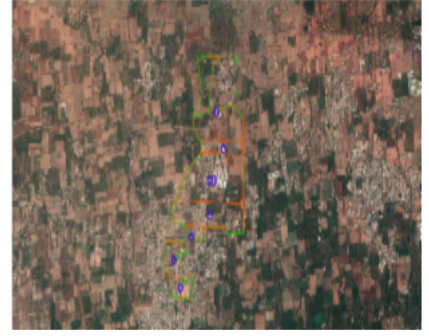

Google Map View