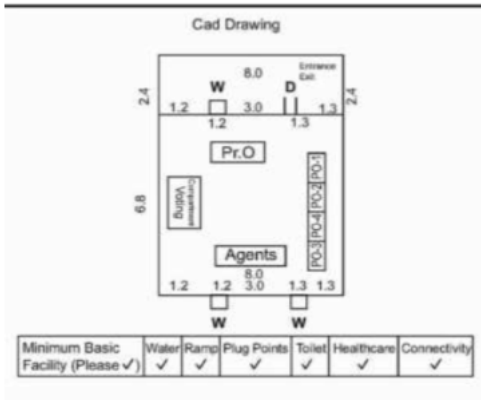

Google Map View

Polling Station Building Front View

Polling Station Front View

Cad View

Key MAP View

1 பெயர் : கிடியன் - தந்தையின் பெயர்: ஸ்டான்லிதுரைராஜ் - வீட்டு எண் : 1 வயது : 61 பாலினம் : ஆண்	MPR7816390 Photo is available	2 பெயர் : மாரியப்பன் தந்தையின் பெயர்: மருதன் வீட்டு எண் : 1 வயது : 61 பாலினம் : ஆண்	RIV3362639 Photo is available	3 பெயர் : ராஜ் - தந்தையின் பெயர்: சுப்ரமணியம் - வீட்டு எண் : 1 வயது : 60 பாலினம் : ஆண்	RIV0359745 Photo is available
4 பெயர் : செந்தில்குமார் - தந்தையின் பெயர்: சின்னசாமி - வீட்டு எண் : 1 வயது : 59 பாலினம் : ஆண்	RIV0679175 Photo is available	5 பெயர் : மருதத்தாள் கணவர் பெயர்: மாரியப்பன் வீட்டு எண் : 1 வயது : 51 பாலினம் : பெண்	RIV3369089 Photo is available	6 பெயர் : சௌந்தரா தந்தையின் பெயர்: வேலுசாமி வீட்டு எண் : 1 வயது : 27 பாலினம் : பெண்	RIV2435238 Photo is available
7 பெயர் : வாசன் - தந்தையின் பெயர்: செல்வராஜ் - வீட்டு எண் : 1-5 வயது : 32 பாலினம் : ஆண்	RIV1763150 Photo is available	8 பெயர் : சகுந்தலா - கணவர் பெயர்: மணி - வீட்டு எண் : 1/64 வயது : 70 பாலினம் : பெண்	RIV2542272 Photo is available	9 பெயர் : பூர்வா கிருஷ்ணன் தந்தையின் பெயர்: கிருஷ்ணன் வீட்டு எண் : 2/30 வயது : 19 பாலினம் : பெண்	RIV3743283 Photo is available
10 பெயர் : சீதாலட்சுமி - கணவர் பெயர்: பாலசுப்ரமணியன் - வீட்டு எண் : 3/174/1 வயது : 47 பாலினம் : பெண்	MPR2868461 Photo is available	11 பெயர் : கிருத்திகா தந்தையின் பெயர்: ஈஸ்வரன் வீட்டு எண் : 3/262 வயது : 29 பாலினம் : பெண்	RIV2302511 Photo is available	12 பெயர் : கிருஷ்ணம்மாள் - கணவர் பெயர்: இருசாக்கவுண்டர் வீட்டு எண் : 3A வயது : 66 பாலினம் : பெண்	RIV2541845 Photo is available
13 பெயர் : ரவீந்திரன் - தந்தையின் பெயர்: இருசாக்கவுண்டர் - வீட்டு எண் : 3A வயது : 40 பாலினம் : ஆண்	MPR7812654 Photo is available	14 பெயர் : திருமூர்த்தி - தந்தையின் பெயர்: பழனிசாமி - வீட்டு எண் : 3C வயது : 54 பாலினம் : ஆண்	RIV2541860 Photo is available	15 பெயர் : அகிலா - கணவர் பெயர்: திருமூர்த்தி - வீட்டு எண் : 3C வயது : 47 பாலினம் : பெண்	MPR3221512 Photo is available
16 பெயர் : ஜெனிபெனிடா தந்தையின் பெயர்: ஜான்தியோபால்டு வீட்டு எண் : 3C1 வயது : 25 பாலினம் : பெண்	RIV2352557 Photo is available	17 பெயர் : டேனியல் தந்தையின் பெயர்: பவுள் வீட்டு எண் : 3e-1a வயது : 63 பாலினம் : ஆண்	RIV2435022 Photo is available	18 பெயர் : வான்மதி - தந்தையின் பெயர்: நாச்சிமுத்து - வீட்டு எண் : 4/9 வயது : 29 பாலினம் : பெண்	RTG1836402 Photo is available
19 பெயர் : அருண் குமார் முனியாண்டி தந்தையின் பெயர்: முனியாண்டி வீட்டு எண் : 4சி ஷாலோம் ஹவுஸ் வயது : 43 பாலினம் : ஆண்	RIV3310190 Photo is available	20 பெயர் : பியூலாஜெபராணி கணவர் பெயர்: அருண் குமார் வீட்டு எண் : 4சி ஷாலோம் ஹவுஸ் வயது : 39 பாலினம் : பெண்	RIV3310372 Photo is available	21 பெயர் : பிரேம்குமார் - தந்தையின் பெயர்: நடராஜன் - வீட்டு எண் : 5 வயது : 28 பாலினம் : ஆண்	RIV1668508 Photo is available
22 பெயர் : ஜெய்ரிஷ் தந்தையின் பெயர்: சரவணக்குமார் வீட்டு எண் : 5 வயது : 25 பாலினம் : ஆண்	RIV2352599 Photo is available	23 பெயர் : சந்தனா ச தந்தையின் பெயர்: சரவணகுமார் வீட்டு எண் : 5 வயது : 19 பாலினம் : பெண்	RIV3796513 Photo is available	24 பெயர் : மரகதம் - கணவர் பெயர்: செந்தில்குமார் - வீட்டு எண் : 5-1 வயது : 52 பாலினம் : பெண்	RIV0678862 Photo is available
25 பெயர் : தீபா - தந்தையின் பெயர்: செந்தில்குமார் - வீட்டு எண் : 5-1 வயது : 32 பாலினம் : பெண்	RIV0678631 Photo is available	26 பெயர் : சாந்தி எப்சிபா மனோகரி - கணவர் பெயர்: ஜான் தியாபால்டு - வீட்டு எண் : 5-3 வயது : 55 பாலினம் : பெண்	RIV0558742 Photo is available	27 பெயர் : செல்வகுமார் - தந்தையின் பெயர்: இருசாக்கவுண்டர் - வீட்டு எண் : 5-3A வயது : 52 பாலினம் : ஆண்	RIV2541852 Photo is available
28 பெயர் : விஸ்வநாத் தந்தையின் பெயர்: கிருஷ்ணோஜி வீட்டு எண் : 5/3பி வயது : 35 பாலினம் : ஆண்	RIV3544400 Photo is available	29 பெயர் : அனுஷா கணவர் பெயர்: விஸ்வநாத் வீட்டு எண் : 5/3பி வயது : 30 பாலினம் : பெண்	RIV3267176 Photo is available	30 பெயர் : ஜெஸ்லின் திர்சா - தந்தையின் பெயர்: ஜான் தியாபால்டு - வீட்டு எண் : 5-3c வயது : 28 பாலினம் : ஆண்	RIV1668623 Photo is available