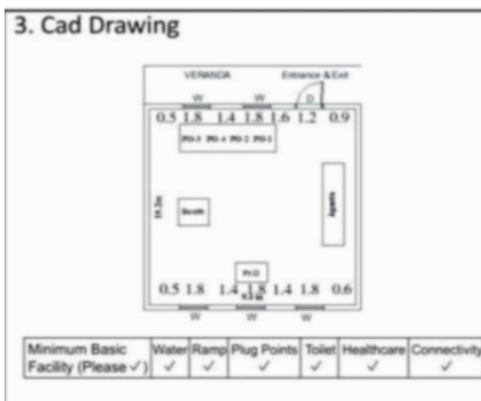

Google Map View

Polling Station Building Front View

Polling Station Front View

Cad View

Key MAP View

1 பெயர் : ஆறுச்சாமி - தந்தையின் பெயர்: அர்ஜுனகவுண்டர் - வீட்டு எண் : 1 வயது : 72 பாலினம் : ஆண் Photo is available	RIV0122580	2 பெயர் : ராதாமணி - கணவர் பெயர்: ஆறுச்சாமி - வீட்டு எண் : 1 வயது : 63 பாலினம் : பெண் Photo is available	RIV0122572	3 பெயர் : தினேஷ்குமார் - தந்தையின் பெயர்: ஆறுச்சாமி - வீட்டு எண் : 1 வயது : 36 பாலினம் : ஆண் Photo is available	RIV0122564
4 பெயர் : ரமேஷ் - தந்தையின் பெயர்: முருகன் - வீட்டு எண் : 1 வயது : 32 பாலினம் : ஆண் Photo is available	RIV0840546	5 பெயர் : ரம்யா - தந்தையின் பெயர்: முருகன் - வீட்டு எண் : 1 வயது : 30 பாலினம் : பெண் Photo is available	RIV1292044	6 பெயர் : அபிலாஷ் தந்தையின் பெயர்: அண்ணாமலை வீட்டு எண் : 1 ஜி பிளாக் வயது : 28 பாலினம் : ஆண் Photo is available	RIV3004223
7 பெயர் : சுகன்யா தந்தையின் பெயர்: சுகனில்குமார் வீட்டு எண் : 2 வயது : 32 பாலினம் : பெண் Photo is available	RIV3189263	8 பெயர் : இளமதி - தந்தையின் பெயர்: சேதுராமன் - வீட்டு எண் : 2 வயது : 28 பாலினம் : பெண் Photo is available	RIV1812122	9 பெயர் : லோகேஷ் குமார் தந்தையின் பெயர்: குமார் வீட்டு எண் : 2 வயது : 26 பாலினம் : ஆண் Photo is available	RIV2302792
10 பெயர் : சுகுமாரன் தந்தையின் பெயர்: தங்கப்பன் வீட்டு எண் : 3 வயது : 69 பாலினம் : ஆண் Photo is available	RIV3189420	11 பெயர் : திய்யா பி தந்தையின் பெயர்: பாப்பையன் வீட்டு எண் : 3 என் வயது : 23 பாலினம் : பெண் Photo is available	RIV3681087	12 பெயர் : தமிழ்செல்வி - கணவர் பெயர்: செந்தில்குமார் - வீட்டு எண் : 3-S வயது : 45 பாலினம் : பெண் Photo is available	RIV0645937
13 பெயர் : ருக்மணி - கணவர் பெயர்: சாமிக்கண் - வீட்டு எண் : 4 வயது : 68 பாலினம் : பெண் Photo is available	RIV1003524	14 பெயர் : முருகேசன் - தந்தையின் பெயர்: பழனிசாமி - வீட்டு எண் : 4 வயது : 46 பாலினம் : ஆண் Photo is available	RIV1003128	15 பெயர் : கல்பனா தேவி - கணவர் பெயர்: முருகேசன் - வீட்டு எண் : 4 வயது : 41 பாலினம் : பெண் Photo is available	RIV1003557
16 பெயர் : நந்தகோபால் - தந்தையின் பெயர்: சிவாச்சலபதி - வீட்டு எண் : 6 வயது : 65 பாலினம் : ஆண் Photo is available	RIV1002799	17 பெயர் : ஹேமராடியா தந்தையின் பெயர்: செல்வராஜ் வீட்டு எண் : 6/5 வயது : 32 பாலினம் : பெண் Photo is available	RIV3189164	# 18 பெயர் : பெனிட்டா டேவிட் பி தந்தையின் பெயர்: பிரபு - வீட்டு எண் : 7 வயது : 42 பாலினம் : பெண் Photo is available	RIV1003367
19 பெயர் : ரவிச்சந்திரன் - தந்தையின் பெயர்: ராஜமாணிக்கம் - வீட்டு எண் : 7e வயது : 60 பாலினம் : ஆண் Photo is available	RIV1002716	20 பெயர் : அம்பிகா தந்தையின் பெயர்: சின்னசாமி வீட்டு எண் : 7ஜீ வயது : 33 பாலினம் : பெண் Photo is available	RIV3189222	21 பெயர் : அபுதாஹீர் அப்துல் ரஹ்மான் தந்தையின் பெயர்: அப்துல் ரஹ்மான் வீட்டு எண் : 8 வயது : 50 பாலினம் : ஆண் Photo is available	RIV2960110
22 பெயர் : ராஜேஷ் கண்ணன் - தந்தையின் பெயர்: பழனிசாமி - வீட்டு எண் : 12 வயது : 46 பாலினம் : ஆண் Photo is available	RIV1812148	23 பெயர் : பிலோமினா ரெஜினா மேரி - கணவர் பெயர்: ராஜேஷ்கண்ணன் - வீட்டு எண் : 12 வயது : 38 பாலினம் : பெண் Photo is available	RIV1811926	24 பெயர் : கிருஷ்ணபிரியா - தந்தையின் பெயர்: சேதுராமன் - வீட்டு எண் : 12-11 வயது : 28 பாலினம் : பெண் Photo is available	RIV1812098
25 பெயர் : ராஜேஸ் குமார் - தந்தையின் பெயர்: அமிர்தலிங்கம் - வீட்டு எண் : 14 வயது : 42 பாலினம் : ஆண் Photo is available	RIV1812155	26 பெயர் : நந்தினி - கணவர் பெயர்: ராஜேஸ்குமார் - வீட்டு எண் : 14 வயது : 37 பாலினம் : பெண் Photo is available	RIV1811934	27 பெயர் : ஷமிமுன்னிசா - தந்தையின் பெயர்: சையத்முசுமதுகொஸ் - வீட்டு எண் : 15 வயது : 72 பாலினம் : பெண் Photo is available	RIV1812197
28 பெயர் : சந்தர் - தந்தையின் பெயர்: வைத்தியநாதன் - வீட்டு எண் : 18 வயது : 65 பாலினம் : ஆண் Photo is available	RIV2247724	29 பெயர் : கௌதம் - தந்தையின் பெயர்: ஸ்ரீதர் - வீட்டு எண் : 21 வயது : 36 பாலினம் : ஆண் Photo is available	RIV1003318	30 பெயர் : கார்த்திக் - தந்தையின் பெயர்: ஸ்ரீதர் - வீட்டு எண் : 21 வயது : 32 பாலினம் : ஆண் Photo is available	RIV1003433