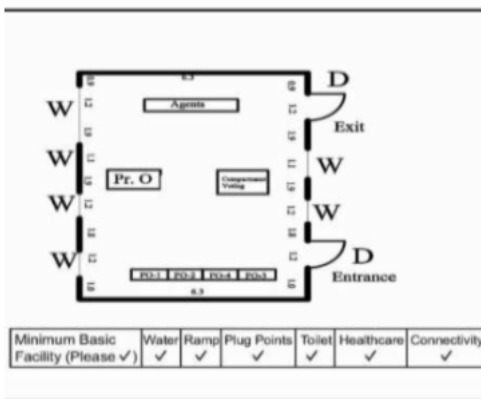

Google Map View

Polling Station Building Front View

Elevation

Polling Station Front View

Cad View

Key MAP View

1 பெயர் : ராமலிங்கம் - தந்தையின் பெயர்: பொன்னுசாமி - வீட்டு எண் : 1 வயது : 67 பாலினம் : ஆண்	RIV0344838 Photo is available	2 பெயர் : முருகராஜ் - தந்தையின் பெயர்: ரங்கசாமி - வீட்டு எண் : 1 வயது : 45 பாலினம் : ஆண்	MPR7759749 Photo is available	3 பெயர் : ரமேஷ் - தந்தையின் பெயர்: ரங்கசாமி - வீட்டு எண் : 1 வயது : 42 பாலினம் : ஆண்	MPR7760515 Photo is available
4 பெயர் : ராஜேந்திரன் - தந்தையின் பெயர்: பொம்மையன் - வீட்டு எண் : 1-4 வயது : 58 பாலினம் : ஆண்	RIV0214270 Photo is available	5 பெயர் : ரத்தினம்மாள் - கணவர் பெயர்: ராஜேந்திரன் - வீட்டு எண் : 1-4 வயது : 51 பாலினம் : பெண்	RIV0214452 Photo is available	6 பெயர் : வனஜா - கணவர் பெயர்: முருகராஜ் - வீட்டு எண் : 1-9 வயது : 38 பாலினம் : பெண்	RIV0214338 Photo is available
7 பெயர் : மோகனா கணவர் பெயர்: பார்த்திபன் வீட்டு எண் : 2 வயது : 43 பாலினம் : பெண்	RIV3345089 Photo is available	8 பெயர் : ராஜாராம் சி சூ தந்தையின் பெயர்: சின்னசாமி கே ர வீட்டு எண் : 2 வயது : 42 பாலினம் : ஆண்	RIV3689841 Photo is available	9 பெயர் : அம்பிகா பா கணவர் பெயர்: ராஜாராம் சி சு வீட்டு எண் : 2 வயது : 26 பாலினம் : பெண்	RIV3710704 Photo is available
10 பெயர் : பிரகதீஸ்ணா பெ கணவர் பெயர்: விக்னேஸ்வரன் வீட்டு எண் : 2 வயது : 24 பாலினம் : பெண்	RIV3624160 Photo is available	11 பெயர் : விக்னேஷ்வரன் - தந்தையின் பெயர்: துரைராஜன் - வீட்டு எண் : 2-9 வயது : 31 பாலினம் : ஆண்	RIV0893776 Photo is available	12 பெயர் : ஓவிட் நிர்மல் - தந்தையின் பெயர்: சம்பத்குமார் - வீட்டு எண் : 2-31 வயது : 31 பாலினம் : ஆண்	RIV2108868 Photo is available
13 பெயர் : மாரிமுத்து தந்தையின் பெயர்: செல்லையா - வீட்டு எண் : 2/173எஃப்-1 வயது : 49 பாலினம் : ஆண்	FJT0901454 Photo is available	14 பெயர் : கனகேஷ்வரி கோ கணவர் பெயர்: ஜெயகுமார் ப வீட்டு எண் : 3 வயது : 36 பாலினம் : பெண்	RIV3666906 Photo is available	15 பெயர் : கலைச்செல்வி - கணவர் பெயர்: சுந்தரம் - வீட்டு எண் : 3B1 வயது : 58 பாலினம் : பெண்	MPR3295433 Photo is available
16 பெயர் : சுவேதா தந்தையின் பெயர்: ரவிச்சந்திரன் வீட்டு எண் : 4/129 வயது : 29 பாலினம் : பெண்	RIV3099801 Photo is available	17 பெயர் : முதவள்ளி - கணவர் பெயர்: பழனிசாமி - வீட்டு எண் : 6 வயது : 38 பாலினம் : பெண்	RIV000224 Photo is available	18 பெயர் : உஷா கணவர் பெயர்: காந்தி வீட்டு எண் : 7 வயது : 62 பாலினம் : பெண்	WBV2866770 Photo is available
19 பெயர் : சீனிவாசன் தந்தையின் பெயர்: ரெங்குமுனியாண்டி வீட்டு எண் : 7 வயது : 60 பாலினம் : ஆண்	MDF3666005 Photo is available	20 பெயர் : காந்தி தந்தையின் பெயர்: மாரிமுத்து வீட்டு எண் : 7 வயது : 56 பாலினம் : ஆண்	WBV2866721 Photo is available	21 பெயர் : தினேஷ்குமார் தந்தையின் பெயர்: சீனிவாசகம் வீட்டு எண் : 7 வயது : 27 பாலினம் : ஆண்	RIV3099835 Photo is available
22 பெயர் : நிர்மிதா தந்தையின் பெயர்: நாகராஜ் வீட்டு எண் : 7/1 டி - பிளாக். வயது : 22 பாலினம் : பெண்	RIV3618949 Photo is available	23 பெயர் : நாகராஜ் ப தந்தையின் பெயர்: பழனிச்சாமி - வீட்டு எண் : 7/1 டி பிளாக் வயது : 50 பாலினம் : ஆண்	RIV2621613 Photo is available	24 பெயர் : வடிவேல் - தந்தையின் பெயர்: முத்து - வீட்டு எண் : 7/52 வயது : 67 பாலினம் : ஆண்	MPR2179570 Photo is available
25 பெயர் : சாந்தாமணி - கணவர் பெயர்: வடிவேல் - வீட்டு எண் : 7/52 வயது : 62 பாலினம் : பெண்	MPR2180222 Photo is available	26 பெயர் : ராமசந்திரன் - தந்தையின் பெயர்: ராஜன் - வீட்டு எண் : 7A வயது : 38 பாலினம் : ஆண்	MPR3295425 Photo is available	27 பெயர் : ராஜகோபால் தந்தையின் பெயர்: வெங்கிடசாமி வீட்டு எண் : 8 வயது : 60 பாலினம் : ஆண்	RIV2346443 Photo is available
28 பெயர் : பாப்பாத்தி கணவர் பெயர்: ராஜப்பன் வீட்டு எண் : 8 வயது : 54 பாலினம் : பெண்	RIV3361987 Photo is available	29 பெயர் : பாலவிக்னேஷ் தந்தையின் பெயர்: ராஜகோபால் வீட்டு எண் : 8 வயது : 33 பாலினம் : ஆண்	RIV2346468 Photo is available	30 பெயர் : பூந்தேவி கணவர் பெயர்: ராஜகோபால் வீட்டு எண் : 8-1 வயது : 58 பாலினம் : பெண்	RIV2346450 Photo is available