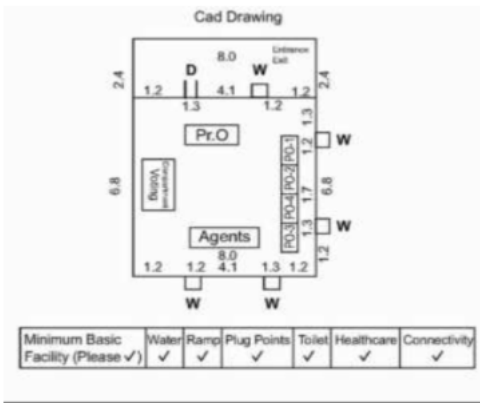

Google Map View

Polling Station Building Front View

Elevation

Polling Station Front View

Elevation

Cad View

Key MAP View

1 பெயர் : கண்ணம்மாள் - கணவர் பெயர்: சுப்ரமணியநாதர் - வீட்டு எண் : 1-2 வயது : 62 பாலினம் : பெண் Photo is available	MPR7817778	2 பெயர் : தீபலட்சுமி - கணவர் பெயர்: கிருஷ்ணன் - வீட்டு எண் : 2 வயது : 46 பாலினம் : பெண் Photo is available	MPR7811714	3 பெயர் : சண்முகசுந்தரம் - தந்தையின் பெயர்: கிருஷ்ணசாமி - வீட்டு எண் : 3 வயது : 65 பாலினம் : ஆண் Photo is available	RIV2550028
4 பெயர் : விஜயராஜ் - தந்தையின் பெயர்: சின்னப்பன் - வீட்டு எண் : 3A வயது : 47 பாலினம் : ஆண் Photo is available	RIV2550036	5 பெயர் : ஷீலா - கணவர் பெயர்: விஜயராஜ் - வீட்டு எண் : 3-a வயது : 41 பாலினம் : பெண் Photo is available	RIV1326255	6 பெயர் : நிவிதா - தந்தையின் பெயர்: முருகராஜ் - வீட்டு எண் : 3-A வயது : 31 பாலினம் : பெண் Photo is available	RIV0900886
7 பெயர் : ரங்காசாமி - தந்தையின் பெயர்: கிருஷ்ணசாமி - வீட்டு எண் : 3 ஏ வயது : 65 பாலினம் : ஆண் Photo is available	MPR2185957	8 பெயர் : இந்திராணி - கணவர் பெயர்: ரங்காசாமி - வீட்டு எண் : 3 ஏ வயது : 53 பாலினம் : பெண் Photo is available	MPR7810278	9 பெயர் : மனோஜ் பிரபாகரன் தந்தையின் பெயர்: ஜான் ஞானபிரகாசம் வீட்டு எண் : 4 வயது : 28 பாலினம் : ஆண் Photo is available	RIV3232634
S 10 பெயர் : அறிவுமூலகன் தந்தையின் பெயர்: மாரிமுத்து வீட்டு எண் : 4/9 ஏ வயது : 24 பாலினம் : ஆண் DELETED	RIV3343597	S 11 பெயர் : அம்சவள்ளி இதரர் பெயர்: மணிகண்டன் வீட்டு எண் : 4/9ஏ வயது : 70 பாலினம் : பெண் DELETED	RIV3343688	S 12 பெயர் : அருமைகண்ணு கணவர் பெயர்: மாரிமுத்து வீட்டு எண் : 4/9 ஏ வயது : 37 பாலினம் : பெண் DELETED	RIV3343704
13 பெயர் : ரங்கம்மாள் - கணவர் பெயர்: கருப்புசாமி - வீட்டு எண் : 5 வயது : 68 பாலினம் : பெண் Photo is available	RIV2550044	14 பெயர் : கல்பனா கணவர் பெயர்: கார்த்திக்குமார் வீட்டு எண் : 7 வயது : 46 பாலினம் : பெண் Photo is available	RIV3296753	15 பெயர் : கார்த்திக்குமார் தந்தையின் பெயர்: பெரியசாமி வீட்டு எண் : 7 வயது : 45 பாலினம் : ஆண் Photo is available	RIV3296738
16 பெயர் : மாலதி கணவர் பெயர்: மகேஷ் குமார் வீட்டு எண் : 7 வயது : 42 பாலினம் : பெண் Photo is available	RIV3343696	17 பெயர் : வனிதா - கணவர் பெயர்: ராஜ்குமார் - வீட்டு எண் : 7 ஏ 1 வயது : 38 பாலினம் : பெண் Photo is available	RIV0164152	18 பெயர் : புஷ்பவதி கணவர் பெயர்: சந்திரசேகர் வீட்டு எண் : 8 வயது : 39 பாலினம் : பெண் Photo is available	RIV3140670
19 பெயர் : மயிலாத்தாள் - கணவர் பெயர்: கண்ணப்பன் - வீட்டு எண் : 9 வயது : 77 பாலினம் : பெண் Photo is available	RIV2550069	20 பெயர் : பாலசுப்ரமணியன் தந்தையின் பெயர்: சுப்பையா வீட்டு எண் : 9/2 வயது : 81 பாலினம் : ஆண் Photo is available	RIV3234127	21 பெயர் : ஹரிணி தந்தையின் பெயர்: கந்தசாமி வீட்டு எண் : 9/5 ஜீ வயது : 22 பாலினம் : பெண் Photo is available	RIV3374600
22 பெயர் : ஈஸ்வரி கணவர் பெயர்: தாமோதரன் வீட்டு எண் : 10 வயது : 56 பாலினம் : பெண் Photo is available	RIV3296746	23 பெயர் : ராஜேஸ் குமார் - தந்தையின் பெயர்: நாகராஜ் - வீட்டு எண் : 10 வயது : 40 பாலினம் : ஆண் Photo is available	MPR2879559	24 பெயர் : பார்த்திபன் - தந்தையின் பெயர்: ரங்கசாமி - வீட்டு எண் : 10-1 வயது : 39 பாலினம் : ஆண் Photo is available	MPR3221728
S 25 பெயர் : தனபாக்கியம் தந்தையின் பெயர்: குணசேகரன் - வீட்டு எண் : 10/302 வயது : 30 பாலினம் : பெண் DELETED	RIV1416874	26 பெயர் : லட்சுமி - கணவர் பெயர்: கந்தசாமி - வீட்டு எண் : 10-A வயது : 63 பாலினம் : பெண் Photo is available	MPR2879583	27 பெயர் : செந்தில் குமார் - தந்தையின் பெயர்: ஜோதிமணி - வீட்டு எண் : 11 வயது : 32 பாலினம் : ஆண் Photo is available	RIV1395146
28 பெயர் : ரேவதி தந்தையின் பெயர்: மனோகரன் - வீட்டு எண் : 11 வயது : 29 பாலினம் : பெண் Photo is available	ROG1433101	29 பெயர் : ஜோதிமணி - கணவர் பெயர்: மனோகரன் - வீட்டு எண் : 11-1 வயது : 55 பாலினம் : பெண் Photo is available	RIV2550077	30 பெயர் : தனலட்சுமி தந்தையின் பெயர்: ஆண்டியப்பன் வீட்டு எண் : 11A-1 வயது : 75 பாலினம் : பெண் Photo is available	RIV2550101