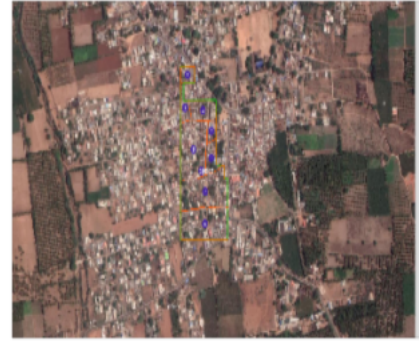

Google Map View