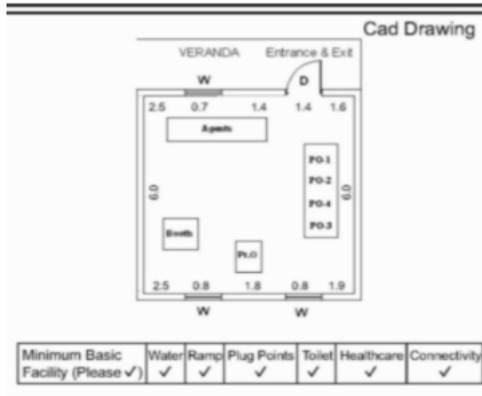

Google Map View

Polling Station Building Front View

Polling Station Front View

Cad View

Key MAP View

1 பெயர் : உஃபார்க்கான் - தந்தையின் பெயர்: அப்துல் ரஜாக் - வீட்டு எண் : 1 வயது : 48 பாலினம் : ஆண்	RIV2251353 Photo is available	2 பெயர் : ஏந் ஷஹீத் தந்தையின் பெயர்: ஷா நாசர் வீட்டு எண் : 2-ஜூ வயது : 27 பாலினம் : ஆண்	RIV7000920 Photo is available	3 பெயர் : சின்னம்மாள் - கணவர் பெயர்: ஆறுமுகம் - வீட்டு எண் : 3 வயது : 71 பாலினம் : பெண்	RIV2925147 Photo is available
4 பெயர் : சண்முகம் - தந்தையின் பெயர்: ஆறுமுகம் - வீட்டு எண் : 3 வயது : 56 பாலினம் : ஆண்	RIV2928265 Photo is available	5 பெயர் : கீர்த்திகா கணவர் பெயர்: விஜயகுமார் வீட்டு எண் : 4 வயது : 37 பாலினம் : பெண்	RIV6083588 Photo is available	6 பெயர் : தாண்டவன் - தந்தையின் பெயர்: முத்துகவுண்டர் - வீட்டு எண் : 4D வயது : 82 பாலினம் : ஆண்	JBB7596497 Photo is available
7 பெயர் : ரஞ்சித் தாண்டவன் கணவர் பெயர்: தாண்டவன் - வீட்டு எண் : 4D வயது : 73 பாலினம் : பெண்	JBB7670375 Photo is available	8 பெயர் : ரமணி - கணவர் பெயர்: முத்துகுமார் - வீட்டு எண் : 4D வயது : 49 பாலினம் : பெண்	JBB7596463 Photo is available	9 பெயர் : சுரேஷ்குமார் - தந்தையின் பெயர்: தாண்டவன் - வீட்டு எண் : 4D வயது : 47 பாலினம் : ஆண்	JBB7596455 Photo is available
10 பெயர் : சரவணக்குமார் - தந்தையின் பெயர்: பழனிச்சாமி - வீட்டு எண் : 5 வயது : 40 பாலினம் : ஆண்	RIV1296961 Photo is available	11 பெயர் : பெனாசிபாதிமா தந்தையின் பெயர்: ஷேக்தாவுத் வீட்டு எண் : 5 வயது : 32 பாலினம் : பெண்	RIV3238490 Photo is available	12 பெயர் : ரப்னா தந்தையின் பெயர்: அப்துல் ரகுமான் வீட்டு எண் : 5 வயது : 24 பாலினம் : பெண்	RIV3167467 Photo is available
13 பெயர் : ரோஹித் குமார் சிங் உ. தந்தையின் பெயர்: உமேஷ் குமார் சிங் வீட்டு எண் : 5/7,விநாயகர் கோவில் தெரு வயது : 21 பாலினம் : ஆண்	RIV3583820 Photo is available	14 பெயர் : மகாலட்சுமி - கணவர் பெயர்: பத்மநாபன் - வீட்டு எண் : 5-22 வயது : 45 பாலினம் : பெண்	RIV0130971 Photo is available	15 பெயர் : சீனிவாசன் - தந்தையின் பெயர்: ரத்தினசாமி - வீட்டு எண் : 6-2 வயது : 45 பாலினம் : ஆண்	JBB4943742 Photo is available
# 16 பெயர் : சத்யா சீனிவாசன் கணவர் பெயர்: சீனிவாசன் வீட்டு எண் : 6-2 வயது : 42 பாலினம் : பெண்	JBB7425366 Photo is available	17 பெயர் : ராஜேந்திரன் - தந்தையின் பெயர்: குட்டப்பன் - வீட்டு எண் : 6-4 வயது : 65 பாலினம் : ஆண்	JBB7939028 Photo is available	18 பெயர் : ராதாமணி - கணவர் பெயர்: ராஜேந்திரன் - வீட்டு எண் : 6-4 வயது : 64 பாலினம் : பெண்	JBB7939036 Photo is available
19 பெயர் : மாணிக்கம் - இதரர் பெயர்: தையன் - வீட்டு எண் : 6-4 வயது : 62 பாலினம் : ஆண்	JBB7939069 Photo is available	20 பெயர் : குமாரி - கணவர் பெயர்: மாணிக்கம் - வீட்டு எண் : 6-4 வயது : 57 பாலினம் : பெண்	JBB7939077 Photo is available	21 பெயர் : சதீஷ் - தந்தையின் பெயர்: மாணிக்கம் - வீட்டு எண் : 6-4 வயது : 39 பாலினம் : ஆண்	JBB7939085 Photo is available
22 பெயர் : ரதிதேவி - தந்தையின் பெயர்: ராஜேந்திரன் - வீட்டு எண் : 6-4 வயது : 37 பாலினம் : பெண்	JBB7939051 Photo is available	23 பெயர் : முத்துக்கண்ணு - கணவர் பெயர்: சுரேஷ்குமார் - வீட்டு எண் : 6/4உ வயது : 44 பாலினம் : பெண்	RIV1187889 Photo is available	24 பெயர் : கவிதா - கணவர் பெயர்: பிச்சமுத்து - வீட்டு எண் : 6-6 வயது : 47 பாலினம் : பெண்	RIV1296680 Photo is available
25 பெயர் : சி தெளபீக் தந்தையின் பெயர்: சிக்கண்ணன் வீட்டு எண் : 6-6 வயது : 42 பாலினம் : ஆண்	RIV3651239 Photo is available	26 பெயர் : லாவண்யா கணவர் பெயர்: மனோஜ் வீட்டு எண் : 6/10 வயது : 30 பாலினம் : பெண்	RIV3167517 Photo is available	27 பெயர் : அழகேஸ்வரி - கணவர் பெயர்: பெருமாள் - வீட்டு எண் : 6-11 வயது : 50 பாலினம் : பெண்	RIV1187806 Photo is available
28 பெயர் : வீரராகவன் பெ தந்தையின் பெயர்: பெருமாள் - வீட்டு எண் : 6-11 வயது : 37 பாலினம் : ஆண்	RIV1187814 Photo is available	29 பெயர் : மோகன்லால் - தந்தையின் பெயர்: பெருமாள் - வீட்டு எண் : 6-11 வயது : 35 பாலினம் : ஆண்	RIV1187822 Photo is available	30 பெயர் : நந்தினி - தந்தையின் பெயர்: பெருமாள் - வீட்டு எண் : 6-11 வயது : 32 பாலினம் : பெண்	RIV1187830 Photo is available