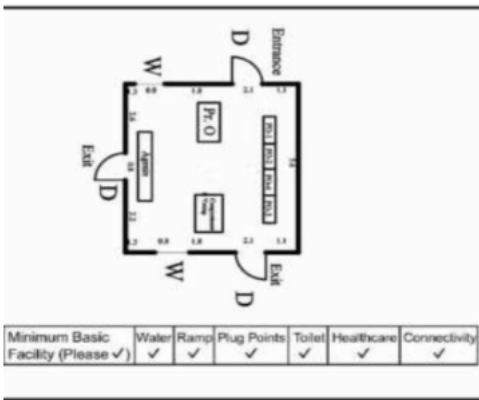

**Google Map View**

**Polling Station Building Front View**

**Polling Station Front View**

**Cad View**

**Key MAP View**

1 பெயர் : ஆனந்தி கணவர் பெயர்: வினோத்குமார் வீட்டு எண் : 1 வயது : 40 பாலினம் : பெண் Photo is available	RIV2478626	2 பெயர் : அபூபக்கர் மு தந்தையின் பெயர்: முகம்மது - வீட்டு எண் : 1-58 வயது : 68 பாலினம் : ஆண் Photo is available	RIV1295609	3 பெயர் : குர்ஷீத் பேகம் கணவர் பெயர்: அபூபக்கர் - வீட்டு எண் : 1-58 வயது : 58 பாலினம் : பெண் Photo is available	RIV1295575
4 பெயர் : உமர் பாருக் - தந்தையின் பெயர்: அபூபக்கர் - வீட்டு எண் : 1-58 வயது : 41 பாலினம் : ஆண் Photo is available	RIV1296086	5 பெயர் : ஆயிஷா சித்திக்கா - கணவர் பெயர்: உமர் பாருக் - வீட்டு எண் : 1-58 வயது : 40 பாலினம் : பெண் Photo is available	RIV1295583	6 பெயர் : சிராஜீதீன் - தந்தையின் பெயர்: அபூபக்கர் - வீட்டு எண் : 1-58 வயது : 39 பாலினம் : ஆண் Photo is available	RIV1295559
7 பெயர் : நடராஜன் - தந்தையின் பெயர்: மாரிமுத்து - வீட்டு எண் : 2 வயது : 60 பாலினம் : ஆண் Photo is available	JBB1625227	8 பெயர் : மகாலட்சுமி - கணவர் பெயர்: நடராஜன் - வீட்டு எண் : 2 வயது : 59 பாலினம் : பெண் Photo is available	JBB1625003	9 பெயர் : உமா - தந்தையின் பெயர்: நடராஜன் - வீட்டு எண் : 2 வயது : 42 பாலினம் : பெண் Photo is available	JBB4926929
10 பெயர் : உத்ரா - தந்தையின் பெயர்: சுப்பரமணியன் - வீட்டு எண் : 2-11 வயது : 32 பாலினம் : பெண் Photo is available	RIV1008697	11 பெயர் : ஸ்வேதா தந்தையின் பெயர்: சிவகுமார் வீட்டு எண் : 2/37 வயது : 20 பாலினம் : பெண் Photo is available	RIV3644986	12 பெயர் : நாகராஜன் - தந்தையின் பெயர்: வெங்கிடகிருஷ்ணன் - வீட்டு எண் : 3 வயது : 59 பாலினம் : ஆண் Photo is available	JBB1625052
13 பெயர் : பத்மினி - கணவர் பெயர்: நாகராஜன் - வீட்டு எண் : 3 வயது : 57 பாலினம் : பெண் Photo is available	JBB4931259	14 பெயர் : கலமணி கணவர் பெயர்: மகேஷ்வரன் வீட்டு எண் : 3 வயது : 40 பாலினம் : பெண் Photo is available	RIV3294170	15 பெயர் : சிவசக்தி தந்தையின் பெயர்: அய்யாமலை வீட்டு எண் : 3/1 வயது : 53 பாலினம் : ஆண் Photo is available	RIV3275989
16 பெயர் : வசந்தமானி கணவர் பெயர்: சிவசக்தி வீட்டு எண் : 3/1 வயது : 47 பாலினம் : பெண் Photo is available	RIV3276011	17 பெயர் : பாலசூரியா தந்தையின் பெயர்: சிவசக்தி வீட்டு எண் : 3/1 வயது : 26 பாலினம் : ஆண் Photo is available	RIV3276045	18 பெயர் : சிவமோகன்ராஜ் மு தந்தையின் பெயர்: முருகேசன் வீட்டு எண் : 3/1-3 வயது : 46 பாலினம் : ஆண் Photo is available	RIV3432770
19 பெயர் : சுந்தரலட்சுமி சி கணவர் பெயர்: சிவமோகன்ராஜ் வீட்டு எண் : 3/1-3 வயது : 39 பாலினம் : பெண் Photo is available	RIV3432788	20 பெயர் : விஜயலட்சுமி தந்தையின் பெயர்: விஜயகாண்டபன் வீட்டு எண் : 4/36 வயது : 47 பாலினம் : பெண் Photo is available	RIV3273117	# 21 பெயர் : சி ராகுல் தந்தையின் பெயர்: சிவசுப்ரமணியன் வீட்டு எண் : 4/36 வயது : 26 பாலினம் : ஆண் Photo is available	RIV3708773
22 பெயர் : தீபன் குமார் தந்தையின் பெயர்: சிவசுப்ரமணியன் வீட்டு எண் : 4/36 வயது : 24 பாலினம் : ஆண் Photo is available	RIV3275906	23 பெயர் : பாலாசுப்ரமணிய தந்தையின் பெயர்: பொன்னன் வீட்டு எண் : 5 வயது : 58 பாலினம் : ஆண் Photo is available	ZBC3772019	24 பெயர் : லூசினா சுப்ரமணியன் கணவர் பெயர்: பாலசுப்ரமணியன் வீட்டு எண் : 5 வயது : 54 பாலினம் : பெண் Photo is available	ZBC3780483
25 பெயர் : ஹபீப் ரஹ்மான் - தந்தையின் பெயர்: உமர் பாருக் - வீட்டு எண் : 5 வயது : 30 பாலினம் : ஆண் Photo is available	RIV1814599	26 பெயர் : டேனியல் பா தந்தையின் பெயர்: பாலசுப்ரமணியன் வீட்டு எண் : 5 வயது : 27 பாலினம் : ஆண் Photo is available	ZBC3785821	27 பெயர் : யுனிசன் தந்தையின் பெயர்: பாலசுப்ரமணியன் வீட்டு எண் : 5 வயது : 22 பாலினம் : ஆண் Photo is available	ZBC3785839
28 பெயர் : பரத் ம தந்தையின் பெயர்: மணிமாறன் வீட்டு எண் : 5 வயது : 21 பாலினம் : ஆண் Photo is available	RIV3799517	29 பெயர் : ஜானகி கணவர் பெயர்: ராமசந்தரன் வீட்டு எண் : 6 வயது : 76 பாலினம் : பெண் Photo is available	RIV3294162	30 பெயர் : குமரேசன் - தந்தையின் பெயர்: குப்புசாமி - வீட்டு எண் : 6 வயது : 40 பாலினம் : ஆண் Photo is available	RIV1391390