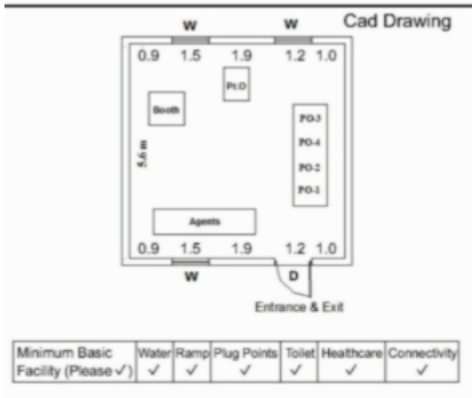

Google Map View

Polling Station Building Front View

Polling Station Front View

Cad View

Key MAP View

1 பெயர் : வியோ ஜோசப் - தந்தையின் பெயர்: இன்னாசிமுத்து - வீட்டு எண் : 1 வயது : 65 பாலினம் : ஆண் Photo is available	RIV2254134	2 பெயர் : ஹக்கிம் - தந்தையின் பெயர்: சேக்தாவூத் - வீட்டு எண் : 1 வயது : 41 பாலினம் : ஆண் Photo is available	RIV0650309	3 பெயர் : நோயல் இன்பென்ட் - தந்தையின் பெயர்: தாமஸ் அந்தோனிதாஸ் - வீட்டு எண் : 1 வயது : 29 பாலினம் : ஆண் Photo is available	RIV2254027
4 பெயர் : கார்த்திகேயன் தந்தையின் பெயர்: முருகேஷ் வீட்டு எண் : 1 வயது : 25 பாலினம் : ஆண் Photo is available	RIV3091071	5 பெயர் : லக்ஷ்மி ஏம் கணவர் பெயர்: நாராயணன் வீட்டு எண் : 1/2 வயது : 81 பாலினம் : பெண் Photo is available	FJT2392793	6 பெயர் : ராஜன் வர்கீஸ் இதரர் பெயர்: ஜெஸ்ஸி ராஜன் வீட்டு எண் : 1/2 வயது : 56 பாலினம் : ஆண் Photo is available	RIV3493517
7 பெயர் : ஜெஸ்ஸி ராஜன் கணவர் பெயர்: ராஜன் வர்கீஸ் வீட்டு எண் : 1/2 வயது : 53 பாலினம் : பெண் Photo is available	RIV3433422	8 பெயர் : பிந்து ஏம் ஏ கணவர் பெயர்: அழகதன் நானு வீட்டு எண் : 1/2 வயது : 53 பாலினம் : பெண் Photo is available	FJT2392801	9 பெயர் : கால்வின் தந்தையின் பெயர்: ராஜன் வர்கீஸ் வீட்டு எண் : 1/2 வயது : 26 பாலினம் : ஆண் Photo is available	RIV3491412
10 பெயர் : ஸேலஸியா ராஜன் தந்தையின் பெயர்: ராஜன் வர்கீஸ் வீட்டு எண் : 1/2 வயது : 22 பாலினம் : பெண் Photo is available	RIV3433430	11 பெயர் : நீலிமா தாயின் பெயர்: பிந்து வீட்டு எண் : 1/2 வயது : 21 பாலினம் : பெண் Photo is available	RIV3491420	12 பெயர் : செல்வேந்திரன் - தந்தையின் பெயர்: சண்முகம் - வீட்டு எண் : 1x வயது : 55 பாலினம் : ஆண் Photo is available	RIV0302828
13 பெயர் : அம்சவேணி - கணவர் பெயர்: அர்ச்சுணன் - வீட்டு எண் : 1x வயது : 50 பாலினம் : பெண் Photo is available	RIV0302760	14 பெயர் : ராஜாத்தி - கணவர் பெயர்: செல்வேந்திரன் - வீட்டு எண் : 1x வயது : 45 பாலினம் : பெண் Photo is available	RIV0302836	15 பெயர் : கோபிநாத் - தந்தையின் பெயர்: முத்துராமன் - வீட்டு எண் : 1x வயது : 36 பாலினம் : ஆண் Photo is available	RIV0302844
16 பெயர் : பௌசியாமோள் எஸ் பௌசியா மோள் எஸ் கணவர் பெயர்: ஹப்பீர் ரஹ்மான் ஹப்பீர் ரஹ்மான் வீட்டு எண் : 3 வயது : 46 பாலினம் : பெண் Photo is available	RIV3695905	17 பெயர் : கணேஷ் தந்தையின் பெயர்: தங்கவேல் வீட்டு எண் : 4 வயது : 58 பாலினம் : ஆண் Photo is available	RIV3254943	18 பெயர் : ராணி கணவர் பெயர்: கணேஷ் வீட்டு எண் : 4 வயது : 51 பாலினம் : பெண் Photo is available	RIV3255015
19 பெயர் : சரவணன் - தந்தையின் பெயர்: பாலகிருஷ்ணன் - வீட்டு எண் : 5-1 வயது : 56 பாலினம் : ஆண் Photo is available	RIV2943769	20 பெயர் : சுப்புலட்சுமி - கணவர் பெயர்: சரவணன் - வீட்டு எண் : 5-1 வயது : 51 பாலினம் : பெண் Photo is available	RIV2943777	21 பெயர் : சந்திரா - கணவர் பெயர்: சுப்பிரமணியன் - வீட்டு எண் : 5-2 வயது : 67 பாலினம் : பெண் Photo is available	RIV2943785
22 பெயர் : முருகன் - தந்தையின் பெயர்: துரைராஜ் - வீட்டு எண் : 5-2 வயது : 61 பாலினம் : ஆண் Photo is available	JBB4998399	23 பெயர் : பாலதண்டாயுதம் - தந்தையின் பெயர்: சுப்பிரமணியன் - வீட்டு எண் : 5-2 வயது : 52 பாலினம் : ஆண் Photo is available	JBB7609761	24 பெயர் : தவமணி - கணவர் பெயர்: பாலதண்டாயுதம் - வீட்டு எண் : 5-2 வயது : 45 பாலினம் : பெண் Photo is available	JBB7351067
25 பெயர் : தீபா - தந்தையின் பெயர்: லோகநாதன் - வீட்டு எண் : 5-3 வயது : 40 பாலினம் : பெண் Photo is available	JBB5002340	26 பெயர் : சுபாஷினி - கணவர் பெயர்: கருப்பண்ணன் - வீட்டு எண் : 5-49 வயது : 37 பாலினம் : பெண் Photo is available	RIV0599571	27 பெயர் : கார்த்திக் - தந்தையின் பெயர்: கருப்பண்ணன் - வீட்டு எண் : 5-49 வயது : 35 பாலினம் : ஆண் Photo is available	RIV0599522
28 பெயர் : சங்கர் - தந்தையின் பெயர்: ராமசாமி - வீட்டு எண் : 5-72 வயது : 42 பாலினம் : ஆண் Photo is available	RIV1300391	29 பெயர் : முஹம்மது உசேன் - தந்தையின் பெயர்: பக்கீர் முகமது - வீட்டு எண் : 5-75 வயது : 45 பாலினம் : ஆண் Photo is available	RIV1300375	30 பெயர் : சகாயராஜ் - தந்தையின் பெயர்: அற்புதசாமி - வீட்டு எண் : 5A வயது : 61 பாலினம் : ஆண் Photo is available	JBB5001250