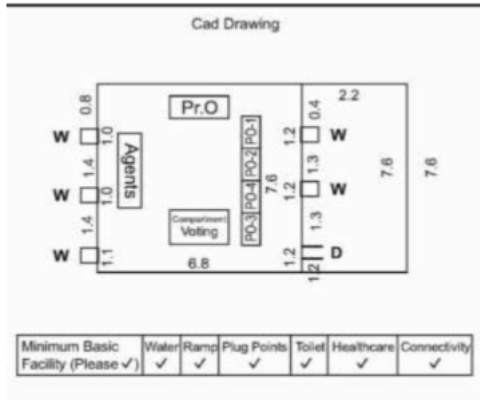

Google Map View

Polling Station Building Front View

Polling Station Front View

Cad View

Key MAP View

1 பெயர் : தில்ஷாத் - கணவர் பெயர்: சாதிக் பாஷா - வீட்டு எண் : 1 வயது : 51 பாலினம் : பெண் Photo is available	RIV0609461	2 பெயர் : கார்த்திக் - தந்தையின் பெயர்: மாணிக்கம் - வீட்டு எண் : 1 வயது : 35 பாலினம் : ஆண் Photo is available	RIV0362715	3 பெயர் : சுஜித்ரா - தந்தையின் பெயர்: திப்பையன் - வீட்டு எண் : 1 வயது : 31 பாலினம் : பெண் Photo is available	RIV0900894
4 பெயர் : சுலோச்சனா - கணவர் பெயர்: குருசாமி - வீட்டு எண் : 2 வயது : 53 பாலினம் : பெண் Photo is available	MPR7815806	5 பெயர் : காய்திரி தேவி - தந்தையின் பெயர்: ராஜகோபால் - வீட்டு எண் : 02 வயது : 47 பாலினம் : பெண் Photo is available	RIV0219923	6 பெயர் : கே சிவா ஆதித்தன் இதரர் பெயர்: கோசலை குமார் வீட்டு எண் : 2/72 வயது : 41 பாலினம் : ஆண் Photo is available	RIV3307576
7 பெயர் : மகேஸ்வரி கே தந்தையின் பெயர்: சிவா ஆதித்தன் கே வீட்டு எண் : 2/72 வயது : 33 பாலினம் : பெண் Photo is available	IBU1422237	8 பெயர் : வேலுச்சாமி - தந்தையின் பெயர்: முத்துசாமி - வீட்டு எண் : 2A வயது : 57 பாலினம் : ஆண் Photo is available	RIV2549376	9 பெயர் : விஜயலட்சுமி - கணவர் பெயர்: சுப்பிரமணியன் - வீட்டு எண் : 2A வயது : 54 பாலினம் : பெண் Photo is available	MPR2878924
10 பெயர் : புஷ்பவள்ளி - கணவர் பெயர்: வேலுச்சாமி - வீட்டு எண் : 2A வயது : 52 பாலினம் : பெண் Photo is available	RIV2549384	11 பெயர் : வேலுமணி - கணவர் பெயர்: செல்வராஜ் - வீட்டு எண் : 2ஏ1 வயது : 55 பாலினம் : பெண் Photo is available	MPR7933278	12 பெயர் : தேவராஜ் - தந்தையின் பெயர்: தைஸ்மரியநாடார் - வீட்டு எண் : 2B வயது : 73 பாலினம் : ஆண் Photo is available	MPR3011285
13 பெயர் : அமலபுஷ்பம் - கணவர் பெயர்: தேவராஜ் - வீட்டு எண் : 2B வயது : 70 பாலினம் : பெண் Photo is available	MPR3011293	14 பெயர் : ஷ்யமாந்த் தந்தையின் பெயர்: மூர்த்தி வீட்டு எண் : 2டி வயது : 20 பாலினம் : ஆண் Photo is available	RIV3712965	15 பெயர் : கருப்புசாமி - தந்தையின் பெயர்: மாரப்பகவுண்டர் - வீட்டு எண் : 3 வயது : 73 பாலினம் : ஆண் Photo is available	RIV2549392
16 பெயர் : பச்சையம்மாள் - கணவர் பெயர்: கருப்புசாமி - வீட்டு எண் : 3 வயது : 63 பாலினம் : பெண் Photo is available	RIV2549400	17 பெயர் : சின்னசாமி - தந்தையின் பெயர்: கருப்புசாமி - வீட்டு எண் : 3 வயது : 46 பாலினம் : ஆண் Photo is available	MPR7811169	18 பெயர் : பூநீ சக்தி தேவி தந்தையின் பெயர்: முத்துகுமார் வீட்டு எண் : 3 வயது : 23 பாலினம் : பெண் Photo is available	RIV3198850
19 பெயர் : லிங்கம் - தந்தையின் பெயர்: சாமிகண்ணுநாடார் - வீட்டு எண் : 3ஏ வயது : 74 பாலினம் : ஆண் Photo is available	MPR7812282	20 பெயர் : சந்திரா - கணவர் பெயர்: லிங்கம் - வீட்டு எண் : 3ஏ வயது : 72 பாலினம் : பெண் Photo is available	MPR7820954	21 பெயர் : அங்கமுத்து - தந்தையின் பெயர்: சுப்ரமணியம் - வீட்டு எண் : 3A வயது : 67 பாலினம் : ஆண் Photo is available	MPR8904435
22 பெயர் : அங்கம்மாள் - கணவர் பெயர்: சண்முகம் - வீட்டு எண் : 3B வயது : 75 பாலினம் : பெண் Photo is available	MPR3223765	23 பெயர் : விஷ்வநாதன் - தந்தையின் பெயர்: பொன்னுசாமி - வீட்டு எண் : 3C வயது : 44 பாலினம் : ஆண் Photo is available	MPR2357713	24 பெயர் : ஜெகதீசன் - தந்தையின் பெயர்: வெங்கடசாமி - வீட்டு எண் : 3D வயது : 72 பாலினம் : ஆண் Photo is available	MPR2389286
25 பெயர் : சுந்தரமூர்த்தி - தந்தையின் பெயர்: ஜெகதீசன் - வீட்டு எண் : 3D வயது : 38 பாலினம் : ஆண் Photo is available	MPR7817869	26 பெயர் : ஆறுச்சாமி - தந்தையின் பெயர்: அய்யாவுநாடார் - வீட்டு எண் : 3D1 வயது : 65 பாலினம் : ஆண் Photo is available	RIV2549426	27 பெயர் : கணேசன் - தந்தையின் பெயர்: வெங்கடசலம் - வீட்டு எண் : 3F-10 வயது : 59 பாலினம் : ஆண் Photo is available	RIV1061654
28 பெயர் : தனுஷ்குமார் - தந்தையின் பெயர்: கணேசன் - வீட்டு எண் : 3F-10 வயது : 31 பாலினம் : ஆண் Photo is available	RIV1061639	29 பெயர் : முருகேசன் - தந்தையின் பெயர்: ராமசாமிகவுண்டர் - வீட்டு எண் : 3M வயது : 62 பாலினம் : ஆண் Photo is available	RIV2549434	30 பெயர் : பாலாமணி - கணவர் பெயர்: முருகேசன் - வீட்டு எண் : 3M வயது : 55 பாலினம் : பெண் Photo is available	MPR7816531