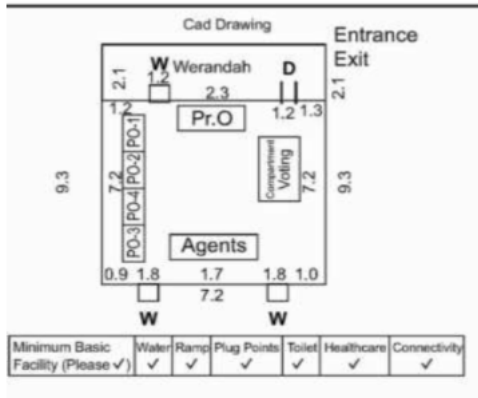

**Google Map View**

**Polling Station Building Front View**

**Polling Station Front View**

**Cad View**

**Key MAP View**

சட்டமன்றத் தொகுதியின் எண் மற்றும் பெயர் : 119-தொண்டாமுத்தூர்  
பிரிவு எண் மற்றும் பெயர் 1-கெம்பனூர் ரோடு நேதாஜி நகர் வார்டு எண்- 5