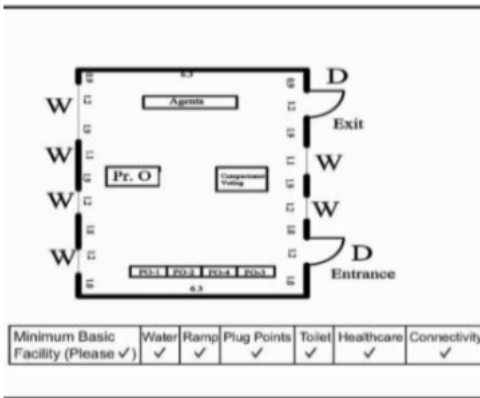

Google Map View

Polling Station Building Front View

Elevation

Polling Station Front View

Cad View

Key MAP View

1 பெயர் : லலிதாம்பாள் - கணவர் பெயர்: அனந்தகிருஷ்ணன் - வீட்டு எண் : 1 வயது : 56 பாலினம் : பெண் Photo is available	RIV1048909	2 பெயர் : காஞ்சனா - தந்தையின் பெயர்: ஆருச்சாமி - வீட்டு எண் : 1 வயது : 31 பாலினம் : பெண் Photo is available	RIV1048917	3 பெயர் : சத்யநாராயணன் - தந்தையின் பெயர்: சீனிவாசராவ் - வீட்டு எண் : 2-1 வயது : 56 பாலினம் : ஆண் Photo is available	MPR7758618
4 பெயர் : ரிஷிகேஷ் தந்தையின் பெயர்: ஹரிபிரசாத் வீட்டு எண் : 2/2 வயது : 26 பாலினம் : ஆண் Photo is available	RIV2292167	5 பெயர் : மாயக்கண்ணன் தந்தையின் பெயர்: ராசகண்ணு வீட்டு எண் : 2/71 வயது : 39 பாலினம் : ஆண் Photo is available	RIV3317849	6 பெயர் : கௌரி கணவர் பெயர்: மாயக்கண்ணன் வீட்டு எண் : 2/71-2 வயது : 34 பாலினம் : பெண் Photo is available	RIV3317856
7 பெயர் : ரவிச்சந்திரன் - தந்தையின் பெயர்: ராமசாமி - வீட்டு எண் : 2A வயது : 62 பாலினம் : ஆண் Photo is available	MPR7760572	8 பெயர் : ரேணுகாதேவி - கணவர் பெயர்: ரவிச்சந்திரன் - வீட்டு எண் : 2A வயது : 49 பாலினம் : பெண் Photo is available	MPR7763188	9 பெயர் : சுந்தரமூர்த்தி தந்தையின் பெயர்: கங்காதரன் வீட்டு எண் : 6 வயது : 45 பாலினம் : ஆண் Photo is available	RIV3133204
10 பெயர் : சோபிகா - தந்தையின் பெயர்: ரவிச்சந்திரன் - வீட்டு எண் : 10 வயது : 31 பாலினம் : பெண் Photo is available	RIV1048891	11 பெயர் : அரவிந்த் தந்தையின் பெயர்: முத்துராஜா வீட்டு எண் : 12/10 வயது : 32 பாலினம் : ஆண் Photo is available	RIV3133337	12 பெயர் : ரேணுகா - கணவர் பெயர்: பசுவராஜ் - வீட்டு எண் : 46 வயது : 59 பாலினம் : பெண் Photo is available	RIV2753218
13 பெயர் : ரேவதி - தந்தையின் பெயர்: பசுவராஜ் - வீட்டு எண் : 46 வயது : 38 பாலினம் : பெண் Photo is available	MPR7761448	14 பெயர் : முத்தம்மாள் - கணவர் பெயர்: காந்தி - வீட்டு எண் : 48 வயது : 70 பாலினம் : பெண் Photo is available	MPR3268059	15 பெயர் : ராஜலட்சுமி - கணவர் பெயர்: கருப்புசாமி - வீட்டு எண் : 48 வயது : 41 பாலினம் : பெண் Photo is available	MPR7763634
16 பெயர் : ஜெசிந்தா ஞா தந்தையின் பெயர்: ஜெசிந்தா ஞா வீட்டு எண் : 56 வயது : 19 பாலினம் : பெண் Photo is available	RIV3788916	17 பெயர் : நந்தகுமார் ப தந்தையின் பெயர்: பசுவராஜ் - வீட்டு எண் : 73/46 வயது : 35 பாலினம் : ஆண் Photo is available	RIV1224161	18 பெயர் : ஈஸ்வரன் - தந்தையின் பெயர்: பீர் கவுண்டர் - வீட்டு எண் : 115-C வயது : 57 பாலினம் : ஆண் Photo is available	RIV1034461
19 பெயர் : பழனிமாமாள் - கணவர் பெயர்: ஈஸ்வரன் - வீட்டு எண் : 115-C வயது : 55 பாலினம் : பெண் Photo is available	RIV1034438	20 பெயர் : சிங்க பண்டி - தந்தையின் பெயர்: ஈஸ்வரன் - வீட்டு எண் : 115-C வயது : 31 பாலினம் : ஆண் Photo is available	RIV1034479	21 பெயர் : தனசேகர் தந்தையின் பெயர்: கதிர்வேல் வீட்டு எண் : 117 வயது : 26 பாலினம் : ஆண் Photo is available	RIV2346369
22 பெயர் : வேலுச்சாமி - தந்தையின் பெயர்: ரங்கபோயன் - வீட்டு எண் : 119 வயது : 62 பாலினம் : ஆண் Photo is available	RIV0893826	23 பெயர் : மோகன் - தந்தையின் பெயர்: வேலுச்சாமி - வீட்டு எண் : 119 வயது : 37 பாலினம் : ஆண் Photo is available	RIV0893495	24 பெயர் : லோகநாதன் தந்தையின் பெயர்: பாப்பய்யா வீட்டு எண் : 122 ஏ வயது : 62 பாலினம் : ஆண் Photo is available	RIV3342920
25 பெயர் : போகியம்மல் இதரர் பெயர்: சரவணன் யதுகுல திலகன் வீட்டு எண் : 126 வயது : 77 பாலினம் : பெண் Photo is available	RIV3631645	26 பெயர் : கா ச சிவக்குமார் தந்தையின் பெயர்: சுப்பாராவ் வீட்டு எண் : b 311 வயது : 78 பாலினம் : ஆண் Photo is available	RIV3100047	27 பெயர் : கீதா சிவக்குமார் கணவர் பெயர்: கா ச சிவக்குமார் வீட்டு எண் : b 311 வயது : 73 பாலினம் : பெண் Photo is available	RIV3100062
28 பெயர் : வேங்கதாரசாய பதமநாபந் தந்தையின் பெயர்: வி ன் லேக்டாசரய வீட்டு எண் : B 315 வயது : 82 பாலினம் : ஆண் Photo is available	WMZ9587007	29 பெயர் : லலிதா பத்மநாபன் கணவர் பெயர்: பதமநாபன் வீட்டு எண் : B 315 வயது : 78 பாலினம் : பெண் Photo is available	WMZ9587015	30 பெயர் : ரத்தின மேரி தந்தையின் பெயர்: ஆரோக்கியசாமி வீட்டு எண் : கதவு எண் - 66 வயது : 38 பாலினம் : பெண் Photo is available	ZAY0467761