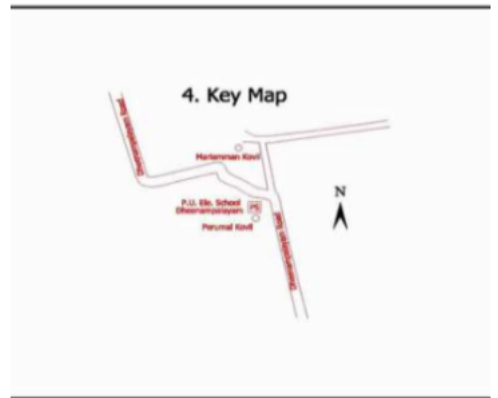

Key MAP View