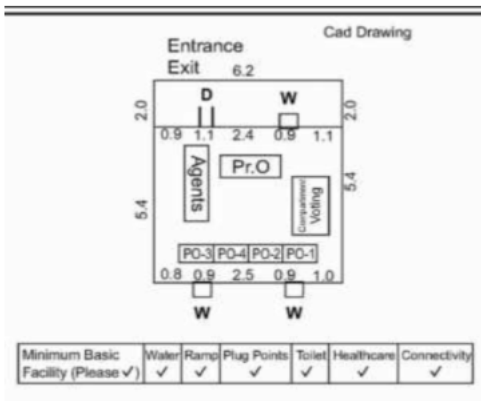

Google Map View

Polling Station Building Front View

Polling Station Front View

Cad View

Key MAP View

1 பெயர் : டேவிட் - தந்தையின் பெயர்: அருள்நிதி - வீட்டு எண் : 1 வயது : 30 பாலினம் : ஆண் Photo is available RIV1066232	2 பெயர் : ராஜ் பிரபாகரன் - தந்தையின் பெயர்: ரங்கசாமி - வீட்டு எண் : 1-11 வயது : 35 பாலினம் : ஆண் Photo is available RIV1066513	3 பெயர் : தமிழரசி - தந்தையின் பெயர்: ரங்கசாமி - வீட்டு எண் : 1-11 வயது : 31 பாலினம் : பெண் Photo is available RIV1066349
4 பெயர் : சரஸ்வதி தந்தையின் பெயர்: வேலுச்சாமி வீட்டு எண் : 2 வயது : 60 பாலினம் : பெண் Photo is available RIV3234408	5 பெயர் : மாலினி பிரியா - தந்தையின் பெயர்: சின்னசாமி - வீட்டு எண் : 3 வயது : 37 பாலினம் : பெண் Photo is available RIV0611194	6 பெயர் : சின்னசாமி - தந்தையின் பெயர்: ஆறுமுககவுண்டர் - வீட்டு எண் : 3-1 வயது : 70 பாலினம் : ஆண் Photo is available MPR3045234
7 பெயர் : சின்னராசு - தந்தையின் பெயர்: ஆறுக்குட்டிக்கவுண்டர் - வீட்டு எண் : 3-1 வயது : 67 பாலினம் : ஆண் Photo is available MPR7924491	8 பெயர் : மரகதம் - கணவர் பெயர்: சின்னசாமி - வீட்டு எண் : 3-1 வயது : 62 பாலினம் : பெண் Photo is available RIV2572832	9 பெயர் : சிவகாமி - கணவர் பெயர்: சின்னராசு - வீட்டு எண் : 3-2 வயது : 56 பாலினம் : பெண் Photo is available MPR7923923
10 பெயர் : மருதாத்தாள் - கணவர் பெயர்: பழனிசாமிக்கவுண்டர் - வீட்டு எண் : 6 வயது : 85 பாலினம் : பெண் Photo is available RIV2572857	11 பெயர் : மனோகரன் - தந்தையின் பெயர்: பழனிசாமிக்கவுண்டர் - வீட்டு எண் : 6 வயது : 65 பாலினம் : ஆண் Photo is available RIV2572865	12 பெயர் : முருகேசன் - தந்தையின் பெயர்: பழனிசாமிக்கவுண்டர் - வீட்டு எண் : 6 வயது : 60 பாலினம் : ஆண் Photo is available RIV2572873
13 பெயர் : ராணி - கணவர் பெயர்: மனோகரன் - வீட்டு எண் : 6 வயது : 58 பாலினம் : பெண் Photo is available RIV2572881	14 பெயர் : ராஜாத்தி - கணவர் பெயர்: முருகேசன் - வீட்டு எண் : 6 வயது : 55 பாலினம் : பெண் Photo is available MPR7923550	15 பெயர் : சிந்துப்பிரியா - தந்தையின் பெயர்: மனோகரன் - வீட்டு எண் : 6 வயது : 31 பாலினம் : பெண் Photo is available RIV1066372
16 பெயர் : லோகேஸ்வரி தந்தையின் பெயர்: மனோகரன் வீட்டு எண் : 6 வயது : 24 பாலினம் : பெண் Photo is available RIV3233558	17 பெயர் : ஆறுச்சாமி - தந்தையின் பெயர்: ராமசாமிக்கவுண்டர் - வீட்டு எண் : 8 வயது : 73 பாலினம் : ஆண் Photo is available RIV2572899	18 பெயர் : சாந்தினி தாயின் பெயர்: லோகேஷ்வரி கா வீட்டு எண் : 8 வயது : 20 பாலினம் : பெண் Photo is available RIV3766995
19 பெயர் : அங்கம்மாள் ரா கணவர் பெயர்: ராமசாமி கவுண்டர் வீட்டு எண் : 9 வயது : 99 பாலினம் : பெண் Photo is available RIV3724739	20 பெயர் : மலர்விழி - கணவர் பெயர்: பழனிசாமி - வீட்டு எண் : 9 வயது : 68 பாலினம் : பெண் Photo is available RIV2572907	21 பெயர் : அகிலாண்டெஸ்வரி - கணவர் பெயர்: மருதாசலம் - வீட்டு எண் : 9 வயது : 34 பாலினம் : பெண் Photo is available RIV1327626
22 பெயர் : பழனிசாமி - தந்தையின் பெயர்: ராமசாமிக்கவுண்டர் - வீட்டு எண் : 10 வயது : 79 பாலினம் : ஆண் Photo is available MPR7923386	23 பெயர் : சந்தியா தேவி - தந்தையின் பெயர்: அர்ஜுனன் - வீட்டு எண் : 10 வயது : 34 பாலினம் : பெண் Photo is available RIV0683276	24 பெயர் : பூர்ணிமா - தந்தையின் பெயர்: முருகேசன் - வீட்டு எண் : 10-6 வயது : 28 பாலினம் : பெண் Photo is available RIV1766039
25 பெயர் : க வெள்ளிங்கிரி இதரர் பெயர்: வெ வித்யா வீட்டு எண் : 12 வயது : 43 பாலினம் : ஆண் Photo is available HBW2584399	26 பெயர் : வெ வித்யா கணவர் பெயர்: க வெள்ளிங்கிரி வீட்டு எண் : 12 வயது : 35 பாலினம் : பெண் Photo is available ROG1422153	27 பெயர் : கே நாகராஜ் தாயின் பெயர்: வசந்தா வீட்டு எண் : 12 இ வயது : 36 பாலினம் : ஆண் Photo is available ROG0243808
28 பெயர் : சின்னச்சாமி - தந்தையின் பெயர்: கொண்டத்துக்கவுண்டர் - வீட்டு எண் : 13 வயது : 58 பாலினம் : ஆண் Photo is available RIV2572923	29 பெயர் : ராஜம்மாள் - கணவர் பெயர்: சின்னசாமி - வீட்டு எண் : 13 வயது : 55 பாலினம் : பெண் Photo is available RIV2572931	30 பெயர் : ரவிச்சந்திரன் - தந்தையின் பெயர்: கொண்டத்துக்கவுண்டர் - வீட்டு எண் : 13 வயது : 52 பாலினம் : ஆண் Photo is available RIV2572949