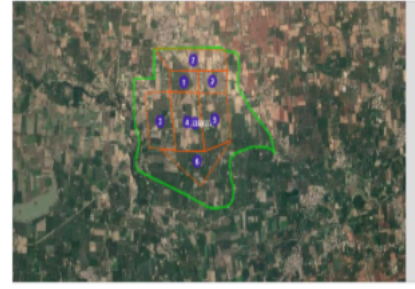

3. வாக்குச் சாவடியின் விவரங்கள்

வாக்குச் சாவடியின் எண் மற்றும் பெயர் : 41 - ஊராட்சி ஒன்றிய தொடக்கப்பள்ளி, நரசிபுரம் கோயம்புத்தூர் 641109 வாக்குச் சாவடியின் முகவரி : ஊராட்சி ஒன்றிய ஆரம்ப பள்ளி, தெற்கு பார்த்த கட்டிடம் 1- ஆம் வகுப்பு அறை,நரசிபுரம்-641109	வாக்குச் சாவடியின் வகைப்பாடு (ஆண்/பெண்/பொது)	
	துணை வாக்குச் சாவடிகளின் எண்ணிக்கை :	0

4. வாக்காளர்களின் எண்ணிக்கை

தொடங்கும் வரிசை எண்	முடியும் வரிசை எண்.	நிகர வாக்காளர்களின் எண்ணிக்கை			
		ஆண்	பெண்	மூன்றாம் பாலினம்	மொத்தம்
1	808	394	409	0	803

கையொப்பம்

Nazri Naksha

Google Map View

Polling Station Building Front View