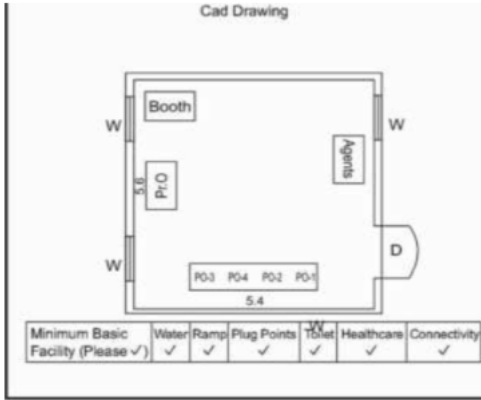

Cad View

Key MAP View