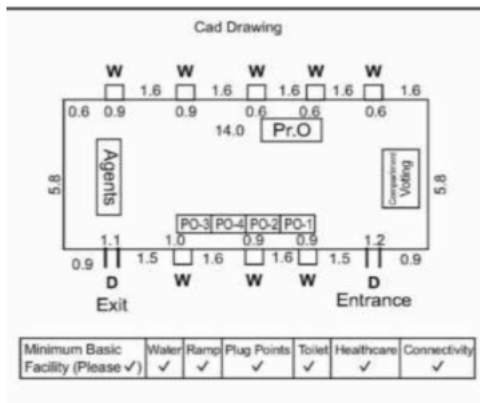

Google Map View

Polling Station Building Front View

Polling Station Front View

Cad View

Key MAP View

1 பெயர் : ஈஸ்வரமூர்த்தி - தந்தையின் பெயர்: ரங்கசாமிகவுண்டர் - வீட்டு எண் : 1 வயது : 50 பாலினம் : ஆண்	RIV2580553 Photo is available	2 பெயர் : ந ச ராமசாமி தந்தையின் பெயர்: சுப்பணகவுண்டர் வீட்டு எண் : 1/2 வயது : 61 பாலினம் : ஆண்	RIV2580579 Photo is available	3 பெயர் : தர்மமூர்த்தி வெ கொ தந்தையின் பெயர்: கொழந்தேகவுண்டர் வெ கா வீட்டு எண் : 1/3அ வயது : 58 பாலினம் : ஆண்	MPR2208809 Photo is available
4 பெயர் : சுதா த கணவர் பெயர்: தர்மமூர்த்தி வெ கொ வீட்டு எண் : 1/3அ வயது : 47 பாலினம் : பெண்	MPR7936230 Photo is available	5 பெயர் : நித்தியானந்தன் நித்தியானந்தன் ஏ தந்தையின் பெயர்: அருணாசலம் விளி வீட்டு எண் : 1-27 வயது : 38 பாலினம் : ஆண்	RIV0006858 Photo is available	6 பெயர் : ரேவதி - தந்தையின் பெயர்: ஜோதிமணி - வீட்டு எண் : 1-31 வயது : 37 பாலினம் : பெண்	RIV0006742 Photo is available
7 பெயர் : நாகமணி - தந்தையின் பெயர்: வெள்ளிங்கிரி - வீட்டு எண் : 1-38 வயது : 41 பாலினம் : பெண்	RIV0329474 Photo is available	8 பெயர் : நேத்ரா கணவர் பெயர்: சதீஷ்குமார் வீட்டு எண் : 1/38 வயது : 34 பாலினம் : பெண்	RIV3368313 Photo is available	9 பெயர் : பிரகாஷ் - தந்தையின் பெயர்: சிவசாமி - வீட்டு எண் : 1-43 வயது : 28 பாலினம் : ஆண்	RIV1672435 Photo is available
10 பெயர் : செல்வராஜ் - தந்தையின் பெயர்: பழனிச்சாமி - வீட்டு எண் : 1/43-2 வயது : 56 பாலினம் : ஆண்	MPR2208890 Photo is available	11 பெயர் : பரேஷ் ஜெ மேத்தா தந்தையின் பெயர்: மேத்தா - வீட்டு எண் : 1-44 வயது : 61 பாலினம் : ஆண்	RIV0006908 Photo is available	12 பெயர் : ஜெயந்த் - தந்தையின் பெயர்: தயலால் - வீட்டு எண் : 1-44 வயது : 56 பாலினம் : ஆண்	RIV0006882 Photo is available
13 பெயர் : ரூபா - கணவர் பெயர்: பரேஷ் - வீட்டு எண் : 1-44 வயது : 55 பாலினம் : பெண்	RIV0006916 Photo is available	14 பெயர் : ஆஷா - கணவர் பெயர்: ஜெயந்த் - வீட்டு எண் : 1-44 வயது : 48 பாலினம் : பெண்	RIV0006890 Photo is available	15 பெயர் : தேஜசஸ் மேதா - தந்தையின் பெயர்: பரேஸ் - வீட்டு எண் : 1-44 வயது : 28 பாலினம் : ஆண்	RIV1767201 Photo is available
16 பெயர் : உமாமகேஸ்வரி தாயின் பெயர்: மணிமேகலை வீட்டு எண் : 1/50 வயது : 37 பாலினம் : பெண்	RIV3155058 Photo is available	17 பெயர் : விஷ்ணு குமார் - கணவர் பெயர்: சின்னமான் - வீட்டு எண் : 1-52a வயது : 28 பாலினம் : பெண்	RIV1672500 Photo is available	18 பெயர் : கொண்டம்மாள் - தந்தையின் பெயர்: சிவான் - வீட்டு எண் : 1-62 வயது : 62 பாலினம் : பெண்	RIV0222018 Photo is available
19 பெயர் : அஜித்குமார் - தந்தையின் பெயர்: பட்டி - வீட்டு எண் : 1-70 வயது : 28 பாலினம் : ஆண்	RIV1672567 Photo is available	20 பெயர் : செந்தில்குமார் - தந்தையின் பெயர்: நஜ்சன் - வீட்டு எண் : 1-71 வயது : 34 பாலினம் : ஆண்	RIV1767383 Photo is available	21 பெயர் : கௌரி - தந்தையின் பெயர்: பழனிசாமி - வீட்டு எண் : 1-72 வயது : 38 பாலினம் : பெண்	RIV0006932 Photo is available
22 பெயர் : கோபாலகிருஷ்ணன் - தந்தையின் பெயர்: பழனிசாமி - வீட்டு எண் : 1-72 வயது : 37 பாலினம் : ஆண்	RIV0006924 Photo is available	23 பெயர் : ரங்கநாதன் - தந்தையின் பெயர்: ராமன் - வீட்டு எண் : 1-80 வயது : 36 பாலினம் : ஆண்	RIV0221853 Photo is available	24 பெயர் : லாவண்யா - தந்தையின் பெயர்: கிருஷ்ணராஜ் - வீட்டு எண் : 1-84 வயது : 27 பாலினம் : பெண்	RIV2264752 Photo is available
25 பெயர் : சேகர் தந்தையின் பெயர்: நஞ்சன் வீட்டு எண் : 1/124 வயது : 53 பாலினம் : ஆண்	RIV2449973 Photo is available	26 பெயர் : திவ்யா தந்தையின் பெயர்: சேகர் வீட்டு எண் : 1/124 வயது : 27 பாலினம் : பெண்	RIV2449445 Photo is available	27 பெயர் : சிவசாமி - தாயின் பெயர்: நாகம்மாள் - வீட்டு எண் : 1-145 வயது : 36 பாலினம் : ஆண்	RIV0221770 Photo is available
28 பெயர் : குமரேசன் - தந்தையின் பெயர்: குப்புசாமி - வீட்டு எண் : 1-192 வயது : 37 பாலினம் : ஆண்	RIV0221655 Photo is available	29 பெயர் : துளசிமணி - கணவர் பெயர்: ராமசாமி - வீட்டு எண் : 2 வயது : 45 பாலினம் : பெண்	MPR7927809 Photo is available	30 பெயர் : பால்ராஜ் - தந்தையின் பெயர்: வீராசாமி - வீட்டு எண் : 2 வயது : 40 பாலினம் : ஆண்	RIV2205854 Photo is available