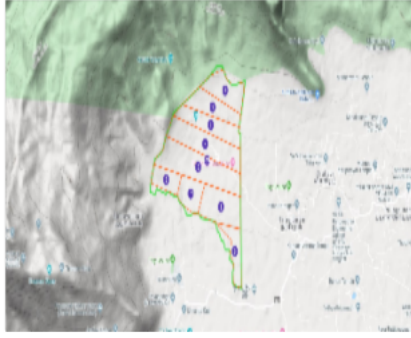

Nazri Naksha