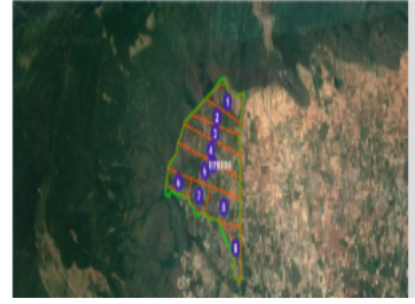

Google Map View