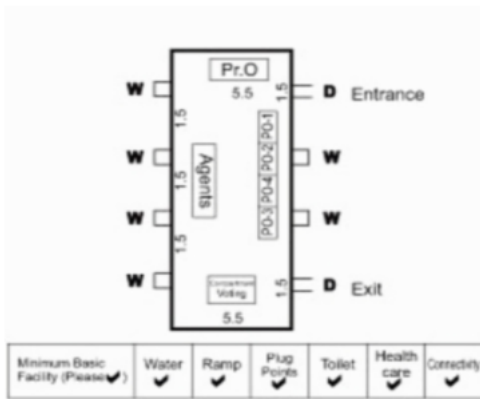

Google Map View

Polling Station Building Front View

Polling Station Front View

Cad View

Key MAP View

1 பெயர் : அங்கம்மாள் - கணவர் பெயர்: பழனிப்பன் - வீட்டு எண் : 1 வயது : 75 பாலினம் : பெண் Photo is available	MPR2201499	2 பெயர் : ஜெயா - கணவர் பெயர்: பேச்சிமுத்து - வீட்டு எண் : 1 வயது : 57 பாலினம் : பெண் Photo is available	RIV2596286	3 பெயர் : தினேஷ் குமார் - தந்தையின் பெயர்: பேச்சிமுத்து - வீட்டு எண் : 1 வயது : 31 பாலினம் : ஆண் Photo is available	RIV2146074
4 பெயர் : சபர்ஸ்வரி தந்தையின் பெயர்: காளிரத்தினம் வீட்டு எண் : 1/15 வயது : 23 பாலினம் : பெண் Photo is available	RIV3474160	5 பெயர் : செந்தில்வள்ளி தந்தையின் பெயர்: காளிரத்தினம் வீட்டு எண் : 1/15ஏ வயது : 19 பாலினம் : பெண் Photo is available	RIV3691672	6 பெயர் : சோபனா தந்தையின் பெயர்: மணி வீட்டு எண் : 2/4 வயது : 23 பாலினம் : பெண் Photo is available	RIV3141330
7 பெயர் : பூஜீதா தந்தையின் பெயர்: மணி வீட்டு எண் : 2/4 வயது : 20 பாலினம் : பெண் Photo is available	RIV3545746	8 பெயர் : நிவேதா தந்தையின் பெயர்: ஆனந்தன் வீட்டு எண் : 2/6 வயது : 32 பாலினம் : பெண் Photo is available	RIV2995694	9 பெயர் : சந்துரு தந்தையின் பெயர்: அனந்தன் வீட்டு எண் : 2-6 வயது : 25 பாலினம் : ஆண் Photo is available	RIV2364321
10 பெயர் : ஆரோக்கிய அருள் பிரகாஷ் தந்தையின் பெயர்: அந்தோணி வீட்டு எண் : 2-7 வயது : 33 பாலினம் : ஆண் Photo is available	RIV1330497	11 பெயர் : ரம்யா கணவர் பெயர்: ஆரோக்கியா அருள் பிரகாஷ் வீட்டு எண் : 2/7 வயது : 33 பாலினம் : பெண் Photo is available	RIV0171058	12 பெயர் : கிருத்திகா - தந்தையின் பெயர்: தேவசகாயம் - வீட்டு எண் : 2-15 வயது : 36 பாலினம் : பெண் Photo is available	RIV0560664
13 பெயர் : கவிதா கணவர் பெயர்: வில்லியம் வீட்டு எண் : 2-34 வயது : 49 பாலினம் : பெண் Photo is available	RIV2344893	14 பெயர் : இந்திரா தந்தையின் பெயர்: ரங்கசாமி வீட்டு எண் : 2/61அ வயது : 30 பாலினம் : பெண் Photo is available	RIV3346780	15 பெயர் : லாவண்யா - கணவர் பெயர்: மருதவேல் வீட்டு எண் : 2/104 வயது : 36 பாலினம் : பெண் Photo is available	RIV0665778
16 பெயர் : மருதாயி - கணவர் பெயர்: அங்கப்பன் - வீட்டு எண் : 3 வயது : 80 பாலினம் : பெண் Photo is available	RIV2596294	17 பெயர் : பழனிமாமாள் - கணவர் பெயர்: அங்கப்பன் - வீட்டு எண் : 3 வயது : 70 பாலினம் : பெண் Photo is available	RIV2596302	18 பெயர் : நாகமணி - தந்தையின் பெயர்: அங்கப்பன் - வீட்டு எண் : 3 வயது : 60 பாலினம் : பெண் Photo is available	RIV2596310
19 பெயர் : புவனேஸ்வரி - கணவர் பெயர்: மணி - வீட்டு எண் : 3-9 வயது : 41 பாலினம் : பெண் Photo is available	RIV0366807	20 பெயர் : சின்னசாமி - தந்தையின் பெயர்: ஆரோக்கியசாமி - வீட்டு எண் : 4 வயது : 60 பாலினம் : ஆண் Photo is available	RIV2596328	21 பெயர் : கருப்பத்தாள் - கணவர் பெயர்: சின்னசாமி - வீட்டு எண் : 4 வயது : 58 பாலினம் : பெண் Photo is available	RIV2596336
22 பெயர் : கார்த்தி - தந்தையின் பெயர்: சின்னசாமி - வீட்டு எண் : 4 வயது : 39 பாலினம் : ஆண் Photo is available	MPR7059421	23 பெயர் : கலைவாணி - தந்தையின் பெயர்: சின்னசாமி - வீட்டு எண் : 4 வயது : 39 பாலினம் : பெண் Photo is available	MPR7062813	24 பெயர் : ரங்கநாதன் - தந்தையின் பெயர்: கந்தசாமி - வீட்டு எண் : 5 வயது : 62 பாலினம் : ஆண் Photo is available	RIV2596344
25 பெயர் : வசந்தி - கணவர் பெயர்: ரங்கநாதன் - வீட்டு எண் : 5 வயது : 55 பாலினம் : பெண் Photo is available	MPR7061245	26 பெயர் : ஆனந்தன் - தந்தையின் பெயர்: சின்னான் - வீட்டு எண் : 7 வயது : 55 பாலினம் : ஆண் Photo is available	RIV2596351	27 பெயர் : மாரியம்மாள் தந்தையின் பெயர்: பழனிசாமி வீட்டு எண் : 7 வயது : 40 பாலினம் : பெண் Photo is available	CWS3097672
28 பெயர் : கதிசேசன் - தந்தையின் பெயர்: சின்னசாமி - வீட்டு எண் : 7 வயது : 37 பாலினம் : ஆண் Photo is available	RIV0560532	29 பெயர் : தினேஷ்குமார் தந்தையின் பெயர்: ரவி வீட்டு எண் : 7/10 வயது : 26 பாலினம் : ஆண் Photo is available	RIV3292232	30 பெயர் : மேரி - கணவர் பெயர்: ராமளிங்கம் - வீட்டு எண் : 7/18பி வயது : 52 பாலினம் : பெண் Photo is available	RIV0007328