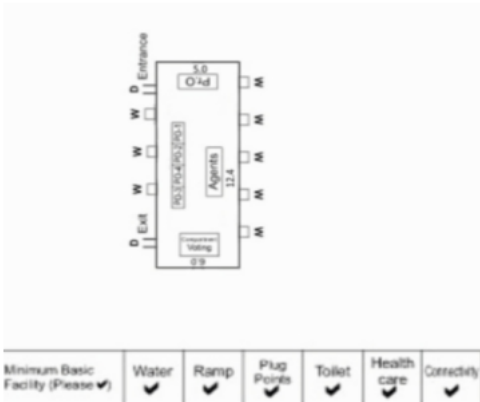

Google Map View

Polling Station Building Front View

Polling Station Front View

Cad View

Key MAP View

1 பெயர் : ரவிசுமார் - தந்தையின் பெயர் : -- வீட்டு எண் : 1-81 வயது : 41 பாலினம் : ஆண்	RIV0223081 Photo is available	2 பெயர் : பண்ணாரி - கணவர் பெயர் : ரவிசுமார் - வீட்டு எண் : 1-81 வயது : 39 பாலினம் : பெண்	RIV0222976 Photo is available	3 பெயர் : முத்துராமலிங்கம் - தந்தையின் பெயர் : கிருஷ்ணசாமி - வீட்டு எண் : 1x வயது : 56 பாலினம் : ஆண்	RIV0687855 Photo is available
4 பெயர் : பிரியா - கணவர் பெயர் : முத்துராமலிங்கம் - வீட்டு எண் : 1X வயது : 44 பாலினம் : பெண்	RIV0687954 Photo is available	5 பெயர் : நகுலேஷ் தந்தையின் பெயர் : சுந்தரம் வீட்டு எண் : 2/16 ஏ வயது : 23 பாலினம் : ஆண்	RIV3385846 Photo is available	6 பெயர் : யஷ்வந்த். நா தந்தையின் பெயர் : நாகராஜ் வீட்டு எண் : 2/117 வயது : 19 பாலினம் : ஆண்	RIV3766847 Photo is available
7 பெயர் : பூஜா தந்தையின் பெயர் : ஜெயசீலன் வீட்டு எண் : 2/124 வயது : 19 பாலினம் : பெண்	RIV3729720 Photo is available	8 பெயர் : பூந்மதி தந்தையின் பெயர் : முத்துராமலிங்கம் வீட்டு எண் : 2/127 வயது : 23 பாலினம் : பெண்	RIV3129343 Photo is available	9 பெயர் : அருள்பாண்டியன் மு தந்தையின் பெயர் : முத்துக்குட்டி வீட்டு எண் : 2/127 ஏ வயது : 29 பாலினம் : ஆண்	RIV3633427 Photo is available
10 பெயர் : சுபாநீ தந்தையின் பெயர் : முத்துராமலிங்கம் வீட்டு எண் : 2/127ஏ வயது : 21 பாலினம் : பெண்	RIV3515905 Photo is available	11 பெயர் : உமாவதி - கணவர் பெயர் : நடராஜன் - வீட்டு எண் : 2-128 வயது : 68 பாலினம் : பெண்	RIV0007302 Photo is available	12 பெயர் : நாகராஜன் - தந்தையின் பெயர் : நடராஜன் - வீட்டு எண் : 2-128 வயது : 43 பாலினம் : ஆண்	RIV0007310 Photo is available
13 பெயர் : புனிதா கணவர் பெயர் : நாகராஜன் வீட்டு எண் : 2/128 வயது : 32 பாலினம் : பெண்	RIV2466928 Photo is available	14 பெயர் : மீனா தந்தையின் பெயர் : கிருஷ்ணமூர்த்தி வீட்டு எண் : 2-128 வயது : 25 பாலினம் : பெண்	RIV2364297 Photo is available	15 பெயர் : சத்ய பிரியா தந்தையின் பெயர் : சிவசுமார் வீட்டு எண் : 2/286 வயது : 22 பாலினம் : பெண்	RIV3377108 Photo is available
16 பெயர் : விஜயலக்ஷ்மி கணவர் பெயர் : நாகராஜ் வீட்டு எண் : 2/391 வயது : 65 பாலினம் : பெண்	RIV3385994 Photo is available	17 பெயர் : சுதா தேவி கணவர் பெயர் : பாலசுப்ரமணி வீட்டு எண் : 2/391 வயது : 40 பாலினம் : பெண்	RIV3336617 Photo is available	18 பெயர் : பிரதாப் - தந்தையின் பெயர் : செல்வராஜ் - வீட்டு எண் : 6-32 வயது : 30 பாலினம் : ஆண்	RIV2146033 Photo is available
19 பெயர் : முருகவேல் - தந்தையின் பெயர் : ரங்கன் - வீட்டு எண் : 6-34 வயது : 36 பாலினம் : ஆண்	RIV0611772 Photo is available	20 பெயர் : பாஸ்கரன் தந்தையின் பெயர் : ரங்கராஜ் வீட்டு எண் : 6-76 வயது : 34 பாலினம் : ஆண்	RIV2366987 Photo is available	21 பெயர் : காயத்திரி தந்தையின் பெயர் : செல்வராஜ் வீட்டு எண் : 6-76 வயது : 30 பாலினம் : பெண்	WJB2232287 Photo is available
22 பெயர் : பழனிமமாள் - கணவர் பெயர் : மருதன் - வீட்டு எண் : 11 வயது : 67 பாலினம் : பெண்	RIV1069814 Photo is available	23 பெயர் : வேலுசாமி - தந்தையின் பெயர் : பழனிசாமி - வீட்டு எண் : 12 வயது : 48 பாலினம் : ஆண்	MPR9589193 Photo is available	24 பெயர் : சரிதா - கணவர் பெயர் : வேலுசாமி - வீட்டு எண் : 12 வயது : 46 பாலினம் : பெண்	MPR7061187 Photo is available
25 பெயர் : முத்து ராஜ் தாயின் பெயர் : மயிலம்மல் வீட்டு எண் : 17 வயது : 32 பாலினம் : ஆண்	RIV2367019 Photo is available	26 பெயர் : சங்கிலி ராஜ் - தந்தையின் பெயர் : பரமசிவம் - வீட்டு எண் : 17A வயது : 45 பாலினம் : ஆண்	MPR2201879 Photo is available	27 பெயர் : வசந்தாமணி - கணவர் பெயர் : சுந்தரசாமி - வீட்டு எண் : 20 வயது : 53 பாலினம் : பெண்	RIV2605897 Photo is available
28 பெயர் : அய்யாசாமி - தந்தையின் பெயர் : சுந்தரசாமி - வீட்டு எண் : 20 வயது : 39 பாலினம் : ஆண்	MPR9588278 Photo is available	29 பெயர் : பட்டியப்பன் - தந்தையின் பெயர் : தன்னாசி - வீட்டு எண் : 21 வயது : 70 பாலினம் : ஆண்	RIV2605905 Photo is available	30 பெயர் : ராஜேஸ்வரி - கணவர் பெயர் : ஜெயசீலன் - வீட்டு எண் : 21-24 வயது : 41 பாலினம் : பெண்	RIV0223156 Photo is available