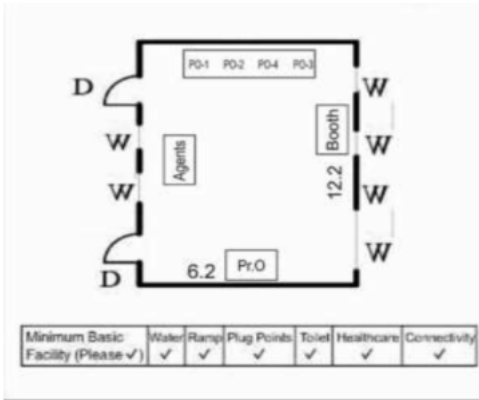

Google Map View

Polling Station Building Front View

Polling Station Front View

Cad View

Key MAP View

1 பெயர் : முத்தம்மாள் - கணவர் பெயர்: சின்னவேரேகவுடர் - வீட்டு எண் : 1 வயது : 78 பாலினம் : பெண் Photo is available	RIV2758662	2 பெயர் : கலைச்செல்வி - தாயின் பெயர்: முத்தம்மாள் - வீட்டு எண் : 1 வயது : 57 பாலினம் : பெண் Photo is available	MPR9587114	3 பெயர் : சுதா - கணவர் பெயர்: சரவணன் - வீட்டு எண் : 1 வயது : 33 பாலினம் : பெண் Photo is available	RIV2195873
4 பெயர் : சசிகலா கணவர் பெயர்: ஜெகேஸ் வீட்டு எண் : 1/136 வயது : 33 பாலினம் : பெண் Photo is available	RIV3134996	5 பெயர் : மயில்சாமி - தாயின் பெயர்: தொட்டம்மாள் - வீட்டு எண் : 2 வயது : 61 பாலினம் : ஆண் Photo is available	RIV2972172	6 பெயர் : அன்னபூரணி - கணவர் பெயர்: மனோகரன் - வீட்டு எண் : 3 வயது : 72 பாலினம் : பெண் Photo is available	RIV2972180
7 பெயர் : மனோகரன் - கணவர் பெயர்: மாணண்ணகவுடர் - வீட்டு எண் : 3 வயது : 52 பாலினம் : பெண் Photo is available	RIV2972198	8 பெயர் : நாகராஜன் தந்தையின் பெயர்: உலகநாதன் வீட்டு எண் : 3 வயது : 48 பாலினம் : ஆண் Photo is available	RIV2335008	9 பெயர் : ஜெயசித்ரா - கணவர் பெயர்: ஜெயபிரகாஷ் - வீட்டு எண் : 3 வயது : 47 பாலினம் : பெண் Photo is available	RIV0894121
10 பெயர் : சிலம்பரசன் - தந்தையின் பெயர்: குருசாமி - வீட்டு எண் : 3 வயது : 37 பாலினம் : ஆண் Photo is available	RIV1321983	11 பெயர் : வீரப்பன் இதரர் பெயர்: பாப்பாத்தி வீட்டு எண் : 3/7 வயது : 65 பாலினம் : ஆண் Photo is available	RIV3135159	12 பெயர் : சுந்தர வடிவேல் - தந்தையின் பெயர்: சின்னசாமி - வீட்டு எண் : 3-15 வயது : 43 பாலினம் : ஆண் Photo is available	RIV0344945
13 பெயர் : சரவணன் - தந்தையின் பெயர்: ராமசாமி - வீட்டு எண் : 3-40 வயது : 43 பாலினம் : ஆண் Photo is available	RIV1049840	S 14 பெயர் : பானுமதி - கணவர் பெயர்: சரவணன் - வீட்டு எண் : 3-40 வயது : 41 பாலினம் : பெண் DELETED Photo is available	RIV1049857	15 பெயர் : சஞ்சு சேத் கணவர் பெயர்: பீஜய குமார் சேத் வீட்டு எண் : 3ஏ வயது : 35 பாலினம் : பெண் Photo is available	RIV3306784
16 பெயர் : சுரேஷ்குமார் - தந்தையின் பெயர்: தாமோதரசாமி - வீட்டு எண் : 5 வயது : 42 பாலினம் : ஆண் Photo is available	MPR2858496	17 பெயர் : தமிழகன் தந்தையின் பெயர்: பிரபாகரன் வீட்டு எண் : 5 வயது : 39 பாலினம் : ஆண் Photo is available	RIV3386810	18 பெயர் : வசந்தி - தந்தையின் பெயர்: வெங்கிடசாமி - வீட்டு எண் : 5B வயது : 62 பாலினம் : பெண் Photo is available	RIV2972222
19 பெயர் : சரஸ்வதி - கணவர் பெயர்: கந்தசாமி - வீட்டு எண் : 6 வயது : 58 பாலினம் : பெண் Photo is available	RIV2972230	20 பெயர் : ராஜ்குமார் - தாயின் பெயர்: சரஸ்வதி - வீட்டு எண் : 6 வயது : 40 பாலினம் : ஆண் Photo is available	MPR9587254	21 பெயர் : ராதாகிருஷ்ணன் தந்தையின் பெயர்: அப்புநாயர் வீட்டு எண் : 7 வயது : 62 பாலினம் : ஆண் Photo is available	RIV2347037
22 பெயர் : ராஜேந்திரன் - தந்தையின் பெயர்: அய்யாகவுடர் - வீட்டு எண் : 8 வயது : 67 பாலினம் : ஆண் Photo is available	RIV2972248	23 பெயர் : மகாலட்சுமி - கணவர் பெயர்: ராஜேந்திரன் - வீட்டு எண் : 8 வயது : 55 பாலினம் : பெண் Photo is available	RIV2972255	24 பெயர் : கிரேசிசொபா - தந்தையின் பெயர்: பன்னீர்செல்வம் - வீட்டு எண் : 8 வயது : 39 பாலினம் : பெண் Photo is available	RIV2195865
25 பெயர் : கார்த்திக் தந்தையின் பெயர்: நாகராஜன் வீட்டு எண் : 8 வயது : 27 பாலினம் : ஆண் Photo is available	RIV3135209	26 பெயர் : அஸ்வின் பாபு தந்தையின் பெயர்: சுகுமாரன் வீட்டு எண் : 8 வயது : 25 பாலினம் : ஆண் Photo is available	RIV3293370	27 பெயர் : கிஷோர் தந்தையின் பெயர்: புருஷோத்தமன் வீட்டு எண் : 8 வயது : 20 பாலினம் : ஆண் Photo is available	RIV3593274
28 பெயர் : காவேரி கணவர் பெயர்: துரைராஜ் வீட்டு எண் : 8/02 வயது : 63 பாலினம் : பெண் Photo is available	RIV3135035	29 பெயர் : ஹேமலதா கணவர் பெயர்: கார்த்திக் வீட்டு எண் : 8-2 வயது : 40 பாலினம் : பெண் Photo is available	RIV2346864	30 பெயர் : வசந்தா கணவர் பெயர்: மாணிக்கம் வீட்டு எண் : 8/3 வயது : 74 பாலினம் : பெண் Photo is available	RIV3234374