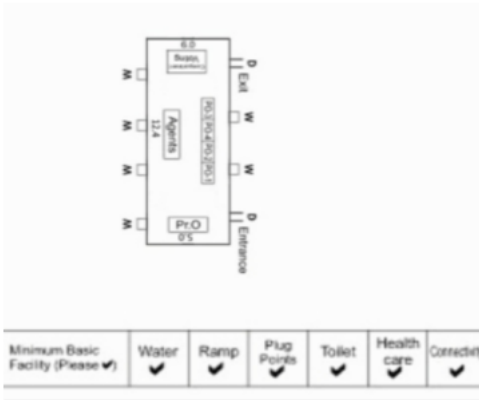

Google Map View

Polling Station Building Front View

Polling Station Front View

Cad View

Key MAP View

1 பெயர் : ராஜி கணவர் பெயர்: சங்கரன் வீட்டு எண் : 1 வயது : 55 பாலினம் : பெண் Photo is available	RIV2297869	2 பெயர் : சங்கரன் - தந்தையின் பெயர்: நடராஜன் - வீட்டு எண் : 1 வயது : 54 பாலினம் : ஆண் Photo is available	RIV1230374	3 பெயர் : கோவிந்தராஜ் தந்தையின் பெயர்: பொங்கியப்பநாடார் வீட்டு எண் : 1 வயது : 44 பாலினம் : ஆண் Photo is available	RIV2442283
4 பெயர் : நேதஜி தந்தையின் பெயர்: சங்கரன் வீட்டு எண் : 1 வயது : 35 பாலினம் : ஆண் Photo is available	RIV2466282	5 பெயர் : மோகனா - தந்தையின் பெயர்: ராஜேந்திரன் - வீட்டு எண் : 1 வயது : 32 பாலினம் : பெண் Photo is available	RIV0688614	6 பெயர் : பாப்பாள் - கணவர் பெயர்: ராசன் - வீட்டு எண் : 1/179 ஏ வயது : 57 பாலினம் : பெண் Photo is available	RIV0907113
7 பெயர் : மதுபாலா - தந்தையின் பெயர்: ஆறுமுகம் - வீட்டு எண் : 2-476 வயது : 27 பாலினம் : பெண் Photo is available	RIV2265007	8 பெயர் : தனபாக்கியம் - தந்தையின் பெயர்: சுந்தர் ராஜ் - வீட்டு எண் : 2-477 வயது : 65 பாலினம் : பெண் Photo is available	RIV2146124	9 பெயர் : பரத்குமார் தந்தையின் பெயர்: செளந்தராஜன் வீட்டு எண் : 2/477 வயது : 22 பாலினம் : ஆண் Photo is available	RIV3370004
10 பெயர் : மாயா செளந்தராஜன் தந்தையின் பெயர்: செளந்தராஜன் வீட்டு எண் : 2/477-1 வயது : 19 பாலினம் : பெண் Photo is available	RIV3705589	11 பெயர் : கிருத்திகா கணவர் பெயர்: சந்திரபிரபு வீட்டு எண் : 2/478 வயது : 31 பாலினம் : பெண் Photo is available	RIV2324838	12 பெயர் : நந்தினி தந்தையின் பெயர்: ஆறுமுகம் வீட்டு எண் : 2/479 வயது : 25 பாலினம் : பெண் Photo is available	RIV3088796
13 பெயர் : செல்வகுமார் தந்தையின் பெயர்: ஆறுச்சாமி வீட்டு எண் : 2/482 வயது : 28 பாலினம் : ஆண் Photo is available	RIV2466472	14 பெயர் : அங்கம்மாள் கணவர் பெயர்: முருகேஷ் வீட்டு எண் : 2/487 வயது : 41 பாலினம் : பெண் Photo is available	RIV3224284	15 பெயர் : மணிமேகலை கணவர் பெயர்: நரேந்திர குமார் வீட்டு எண் : 2/490 வயது : 30 பாலினம் : பெண் Photo is available	RIV3223963
16 பெயர் : இந்திராணி - கணவர் பெயர்: முருகன் - வீட்டு எண் : 2/499-1 வயது : 65 பாலினம் : பெண் Photo is available	UYU0576272	17 பெயர் : தூர்கா ஆர் தந்தையின் பெயர்: ராஜேந்திரன் வீட்டு எண் : 2/499-1 வயது : 21 பாலினம் : பெண் Photo is available	RIV3422490	18 பெயர் : கீர்த்தி பிரியதர்ஷினி சே கணவர் பெயர்: இளங்கோவன் - வீட்டு எண் : 2/505 வயது : 39 பாலினம் : பெண் Photo is available	RIV0560706
19 பெயர் : ராஜேஸ்வரி கணவர் பெயர்: மதன்குமார் வீட்டு எண் : 2/505 வயது : 31 பாலினம் : பெண் Photo is available	RIV2466431	20 பெயர் : பூந்தேவி தந்தையின் பெயர்: கௌசல்யா வீட்டு எண் : 2/505 வயது : 27 பாலினம் : பெண் Photo is available	RIV2301869	21 பெயர் : தருண் பிரபு இ தந்தையின் பெயர்: இளங்கோவன் வீட்டு எண் : 2/505-1 வயது : 20 பாலினம் : ஆண் Photo is available	RIV3648037
22 பெயர் : மகேஷ்வரி - கணவர் பெயர்: முத்துசாமி - வீட்டு எண் : 3 வயது : 44 பாலினம் : பெண் Photo is available	RIV1329861	23 பெயர் : செளமியா தந்தையின் பெயர்: சண்முகம் வீட்டு எண் : 4/15 வயது : 23 பாலினம் : பெண் Photo is available	RIV3131786	24 பெயர் : சிந்துஜா - தந்தையின் பெயர்: ரவிச்சந்திரன் - வீட்டு எண் : 4C வயது : 28 பாலினம் : பெண் Photo is available	RIV2146132
25 பெயர் : ஸ்ரவந்திகா கா ச தந்தையின் பெயர்: சம்பத்குமார் கா கி வீட்டு எண் : 5 வயது : 19 பாலினம் : பெண் Photo is available	RIV3769049	26 பெயர் : சந்திரபிரபு தந்தையின் பெயர்: நாகராஜ் வீட்டு எண் : 6A வயது : 41 பாலினம் : ஆண் Photo is available	RIV3098738	27 பெயர் : நரேந்திரகுமார் தந்தையின் பெயர்: மோகனசுந்தரம் - வீட்டு எண் : 8-12b வயது : 33 பாலினம் : ஆண் Photo is available	RIV0688382
28 பெயர் : மதன்குமார் - தந்தையின் பெயர்: செந்தில்குமார் - வீட்டு எண் : 8-111 வயது : 29 பாலினம் : ஆண் Photo is available	RIV1329879	29 பெயர் : நாகஜோதி கணவர் பெயர்: மதன்குமார் வீட்டு எண் : 8/111 வயது : 24 பாலினம் : பெண் Photo is available	RIV3098746	30 பெயர் : கார்த்திகேயன் - தந்தையின் பெயர்: நடராஜன் - வீட்டு எண் : 8-112 வயது : 33 பாலினம் : ஆண் Photo is available	RIV1070481