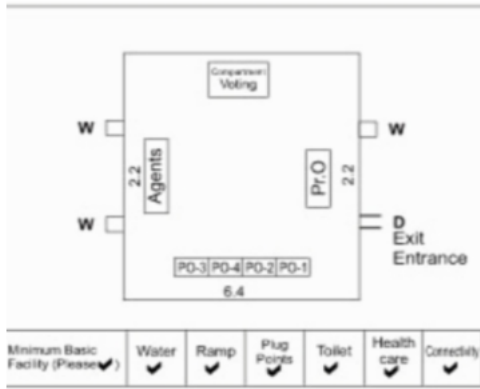

Google Map View

Polling Station Building Front View

Polling Station Front View

Cad View

Key MAP View

1 பெயர் : ராஜாமணி - கணவர் பெயர்: ராஜன் - வீட்டு எண் : 1 வயது : 44 பாலினம் : பெண் Photo is available	MPR7132848	2 பெயர் : மணி - கணவர் பெயர்: வெள்ளங்கிரி - வீட்டு எண் : 1 வயது : 44 பாலினம் : பெண் Photo is available	RIV1330406	3 பெயர் : பாபு - தந்தையின் பெயர்: ரங்கன் - வீட்டு எண் : 1 வயது : 34 பாலினம் : ஆண் Photo is available	RIV1330372
4 பெயர் : அருண்மார் - தந்தையின் பெயர்: பிச்சன் - வீட்டு எண் : 1 வயது : 30 பாலினம் : ஆண் Photo is available	RIV1330398	5 பெயர் : வேலுமணி கணவர் பெயர்: செல்வராஜ் வீட்டு எண் : 1 வயது : 28 பாலினம் : பெண் Photo is available	RIV2333391	6 பெயர் : அஞ்சலி கணவர் பெயர்: தினேஷ் வீட்டு எண் : 1 வயது : 25 பாலினம் : பெண் Photo is available	RIV3012408
7 பெயர் : சிந்து கணவர் பெயர்: வெள்ளங்கிரி வீட்டு எண் : 1/6 வயது : 32 பாலினம் : பெண் Photo is available	RIV2333383	8 பெயர் : ஜெயகுமார் தந்தையின் பெயர்: ஆறுமுகம் வீட்டு எண் : 1/9 வயது : 55 பாலினம் : ஆண் Photo is available	RIV2333482	9 பெயர் : ஹரிபிரிய கே தந்தையின் பெயர்: கிருஷ்ணசாமி வீட்டு எண் : 1/9 வயது : 20 பாலினம் : பெண் Photo is available	RIV3720570
10 பெயர் : வள்ளி - கணவர் பெயர்: துரை - வீட்டு எண் : 1-15 வயது : 48 பாலினம் : பெண் Photo is available	RIV1768415	11 பெயர் : அஜித்குமார் தந்தையின் பெயர்: களிச்சாமி வீட்டு எண் : 1/19 வயது : 26 பாலினம் : ஆண் Photo is available	RIV3096062	12 பெயர் : ராஜேந்திரன் தந்தையின் பெயர்: ஆரன் வீட்டு எண் : 1/32 வயது : 34 பாலினம் : ஆண் Photo is available	RIV3724754
13 பெயர் : ரத்தினாள் - கணவர் பெயர்: முருகன் - வீட்டு எண் : 1-34 வயது : 34 பாலினம் : பெண் Photo is available	RIV1768399	14 பெயர் : சுரேஷ் தாயின் பெயர்: வெள்ளச்சி வீட்டு எண் : 1/34 வயது : 34 பாலினம் : ஆண் Photo is available	RIV3432622	15 பெயர் : அபர்ணா சு தந்தையின் பெயர்: சுரேஷ் வீட்டு எண் : 1/35 வயது : 19 பாலினம் : பெண் Photo is available	RIV3720422
16 பெயர் : கலாமணி - கணவர் பெயர்: செல்வன் - வீட்டு எண் : 1-39 வயது : 34 பாலினம் : பெண் Photo is available	RIV1768407	17 பெயர் : செல்வன் - தந்தையின் பெயர்: மருதன் - வீட்டு எண் : 1-44 வயது : 48 பாலினம் : ஆண் Photo is available	RIV0369934	18 பெயர் : பாலசுப்ரமணி - தந்தையின் பெயர்: காளிமுத்து - வீட்டு எண் : 1-53 வயது : 28 பாலினம் : ஆண் Photo is available	RIV1768381
19 பெயர் : சிவகாமி கணவர் பெயர்: ராஜன் வீட்டு எண் : 1/60 வயது : 47 பாலினம் : பெண் Photo is available	RIV3342664	20 பெயர் : தருமன் தந்தையின் பெயர்: நஞ்சன் வீட்டு எண் : 1/60 வயது : 32 பாலினம் : ஆண் Photo is available	RIV3433695	21 பெயர் : பாலசுந்தரம் தந்தையின் பெயர்: கந்தசாமி கவுண்டர் வீட்டு எண் : 1/81 வயது : 62 பாலினம் : ஆண் Photo is available	RIV3720307
22 பெயர் : சாந்தி மு கணவர் பெயர்: ரவி வீட்டு எண் : 1/114 வயது : 49 பாலினம் : பெண் Photo is available	RIV3699469	23 பெயர் : பழனிச்சாமி - தந்தையின் பெயர்: ராஜன் - வீட்டு எண் : 1-123 வயது : 37 பாலினம் : ஆண் Photo is available	RIV1072867	24 பெயர் : சுகன்யா - தந்தையின் பெயர்: பழனிச்சாமி - வீட்டு எண் : 1-127 வயது : 31 பாலினம் : பெண் Photo is available	RIV1073162
25 பெயர் : ரங்கம்மாள் - தாயின் பெயர்: ரங்கம்மாள் - வீட்டு எண் : 1-144 வயது : 40 பாலினம் : பெண் Photo is available	RIV1768449	26 பெயர் : ரங்கசாமி - தந்தையின் பெயர்: வெள்ளி - வீட்டு எண் : 2 வயது : 65 பாலினம் : ஆண் Photo is available	RIV2605004	27 பெயர் : செல்வி - கணவர் பெயர்: ரங்கசாமி - வீட்டு எண் : 2 வயது : 60 பாலினம் : பெண் Photo is available	RIV2605012
28 பெயர் : லதா கணவர் பெயர்: மருதாசலம் வீட்டு எண் : 2 வயது : 55 பாலினம் : பெண் Photo is available	RIV2333359	29 பெயர் : விஜயலட்சுமி - தந்தையின் பெயர்: ரங்கசாமி - வீட்டு எண் : 2 வயது : 38 பாலினம் : பெண் Photo is available	MPR9588732	30 பெயர் : துரையான் - தந்தையின் பெயர்: அய்யாவு - வீட்டு எண் : 3 வயது : 65 பாலினம் : ஆண் Photo is available	RIV2605020