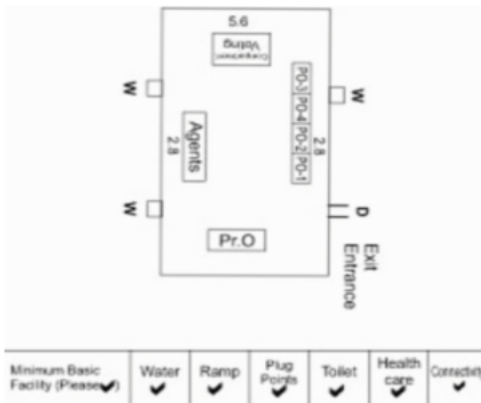

Google Map View

Polling Station Building Front View

Polling Station Front View

Cad View

Key MAP View

1 பெயர் : சரண்யா கணவர் பெயர்: ஆறுச்சாமி வீட்டு எண் : 0 வயது : 35 பாலினம் : பெண் Photo is available RIV2391480	2 பெயர் : வெள்ளையம்மாள் கணவர் பெயர்: நஞ்சன் வீட்டு எண் : 1 வயது : 81 பாலினம் : பெண் Photo is available RIV3012382	3 பெயர் : வெள்ளையம்மாள் - கணவர் பெயர்: வெள்ளி - வீட்டு எண் : 1 வயது : 80 பாலினம் : பெண் Photo is available MPR3242351
4 பெயர் : வெள்ளிங்கிரி தந்தையின் பெயர்: வெள்ளி வீட்டு எண் : 1 வயது : 60 பாலினம் : ஆண் Photo is available RIV3011566	5 பெயர் : சரோஜினி - கணவர் பெயர்: துரைசாமி - வீட்டு எண் : 1 வயது : 41 பாலினம் : பெண் Photo is available RIV1674662	6 பெயர் : அய்யம்மாள் கணவர் பெயர்: வெள்ளிங்கிரி வீட்டு எண் : 1 வயது : 41 பாலினம் : பெண் Photo is available RIV3011590
7 பெயர் : தங்கராஜ் தந்தையின் பெயர்: சுந்தரம் வீட்டு எண் : 1 வயது : 36 பாலினம் : ஆண் Photo is available RIV3011558	8 பெயர் : சித்ரா தந்தையின் பெயர்: வெள்ளிங்கிரி வீட்டு எண் : 1 வயது : 35 பாலினம் : பெண் Photo is available RIV3011582	9 பெயர் : வேலுமணி கணவர் பெயர்: தங்கராஜ் வீட்டு எண் : 1 வயது : 33 பாலினம் : பெண் Photo is available RIV3011574
10 பெயர் : பிரியா தந்தையின் பெயர்: வெள்ளிங்கிரி வீட்டு எண் : 1 வயது : 30 பாலினம் : பெண் Photo is available RIV3083854	11 பெயர் : சூர்யா - கணவர் பெயர்: துரைசாமி - வீட்டு எண் : 1 வயது : 28 பாலினம் : பெண் Photo is available RIV1674589	12 பெயர் : தேவி கணவர் பெயர்: வீரன் வீட்டு எண் : 1 வயது : 27 பாலினம் : பெண் Photo is available RIV2441202
13 பெயர் : விக்னேஷ் தந்தையின் பெயர்: ராஜன் வீட்டு எண் : 1 வயது : 23 பாலினம் : பெண் Photo is available RIV3732385	14 பெயர் : அனந்தகுமார் செ தாயின் பெயர்: வேலுமணி வீட்டு எண் : 1/1 வயது : 22 பாலினம் : ஆண் Photo is available RIV3535663	15 பெயர் : பிரியா கணவர் பெயர்: வீரன் வீட்டு எண் : 1/6 வயது : 31 பாலினம் : பெண் Photo is available RIV3608254
16 பெயர் : சின்னசாமி தந்தையின் பெயர்: வெள்ளி வீட்டு எண் : 1/8 வயது : 64 பாலினம் : ஆண் Photo is available RIV3222668	17 பெயர் : மணி கணவர் பெயர்: மதோசன் வீட்டு எண் : 1/8 வயது : 40 பாலினம் : பெண் Photo is available RIV3222502	18 பெயர் : வெண்ணிலா தந்தையின் பெயர்: கிட்டுச்சாமி வீட்டு எண் : 1/8 வயது : 27 பாலினம் : பெண் Photo is available RIV3135290
19 பெயர் : ஹரிபிரிய தந்தையின் பெயர்: கிருஷ்ணசாமி வீட்டு எண் : 1/9 வயது : 19 பாலினம் : பெண் Photo is available RIV3732369	20 பெயர் : பாப்பாள் கணவர் பெயர்: ரங்கசாமி வீட்டு எண் : 1/11 வயது : 52 பாலினம் : பெண் Photo is available RIV3012366	21 பெயர் : கல்பனா கணவர் பெயர்: பொன்னுசாமி வீட்டு எண் : 1/11 வயது : 26 பாலினம் : பெண் Photo is available RIV3292109
22 பெயர் : வே நந்தினி தந்தையின் பெயர்: வேலுசாமி வீட்டு எண் : 1/11 வயது : 21 பாலினம் : பெண் Photo is available RIV3535556	23 பெயர் : லட்சுமி கணவர் பெயர்: ரவி வீட்டு எண் : 1/14 வயது : 39 பாலினம் : பெண் Photo is available RIV2391506	24 பெயர் : நந்தினி ர தந்தையின் பெயர்: ரவி வீட்டு எண் : 1/14 வயது : 19 பாலினம் : பெண் Photo is available RIV3721289
25 பெயர் : ரங்கசாமி - தந்தையின் பெயர்: ஐயாசாமி - வீட்டு எண் : 1-16 வயது : 35 பாலினம் : ஆண் Photo is available RIV0691121	26 பெயர் : ரங்கம்மாள் கணவர் பெயர்: மருதன் வீட்டு எண் : 1-24 வயது : 36 பாலினம் : பெண் Photo is available RIV2440139	27 பெயர் : கோபால் தந்தையின் பெயர்: சக்திவேல் வீட்டு எண் : 1-24 வயது : 34 பாலினம் : ஆண் Photo is available RIV2489953
28 பெயர் : தங்கல் கணவர் பெயர்: ரமேஷ் வீட்டு எண் : 1-24 வயது : 31 பாலினம் : பெண் Photo is available RIV2440956	29 பெயர் : முத்துக்குமார் தந்தையின் பெயர்: ஆறுமுகம் வீட்டு எண் : 1-25 வயது : 35 பாலினம் : ஆண் Photo is available RIV2440279	30 பெயர் : ரம்யா தந்தையின் பெயர்: காளிச்சாமி வீட்டு எண் : 1/26 வயது : 23 பாலினம் : பெண் Photo is available RIV3135340