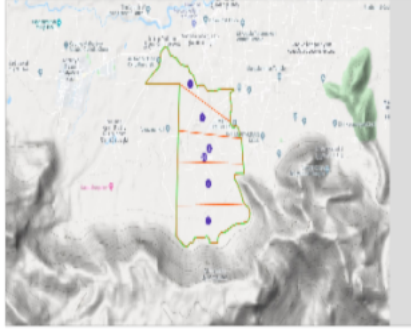

Nazri Naksha