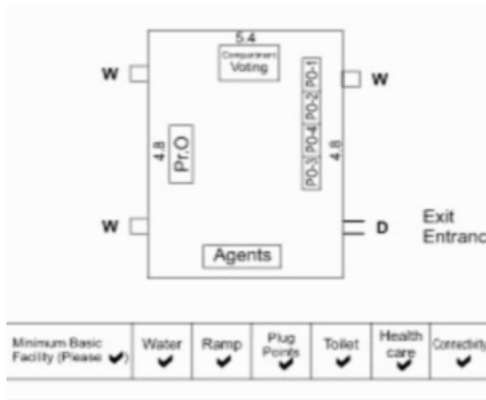

Google Map View

Polling Station Building Front View

Polling Station Front View

Cad View

Key MAP View

1 பெயர் : நந்தகுமார் தந்தையின் பெயர்: செல்வன் வீட்டு எண் : 1/6ஏ வயது : 24 பாலினம் : ஆண் Photo is available	RIV3245321	2 பெயர் : அனுபாரதி தந்தையின் பெயர்: செந்தில்குமார் வீட்டு எண் : 3 வயது : 26 பாலினம் : பெண் Photo is available	RIV3025541	3 பெயர் : வே ஹரிஹரன் தந்தையின் பெயர்: வேல்முருகன் வீட்டு எண் : 4-91ஏ வயது : 41 பாலினம் : ஆண் Photo is available	RIV3588043
4 பெயர் : சுந்தரம் - கணவர் பெயர்: சிவக்குமார் - வீட்டு எண் : 4-607 வயது : 42 பாலினம் : பெண் Photo is available	RIV0378729	5 பெயர் : விஜயமோகன் - தந்தையின் பெயர்: பாலகிருஷ்ணன் - வீட்டு எண் : 4-693 வயது : 56 பாலினம் : ஆண் Photo is available	RIV0378737	6 பெயர் : காளியம்மாள் - கணவர் பெயர்: சோமசுந்தரம் - வீட்டு எண் : 5 வயது : 64 பாலினம் : பெண் Photo is available	RIV0012047
7 பெயர் : ரன்சித்திரியா கணவர் பெயர்: நாகராஜ் வீட்டு எண் : 5/5ஏ வயது : 22 பாலினம் : பெண் Photo is available	RIV3374642	8 பெயர் : ருக்குமணி கணவர் பெயர்: சண்முகம் வீட்டு எண் : 5-10 வயது : 66 பாலினம் : பெண் Photo is available	RIV2439594	9 பெயர் : உமா மகேஸ்வரி தந்தையின் பெயர்: மோகன் குமார் வீட்டு எண் : 5/30 வயது : 24 பாலினம் : பெண் Photo is available	RIV3336245
10 பெயர் : செல்வி கணவர் பெயர்: மணி வீட்டு எண் : 5 ஏ வயது : 56 பாலினம் : பெண் Photo is available	RIV3386604	11 பெயர் : செந்தில்குமார் - தந்தையின் பெயர்: தங்கவேல் - வீட்டு எண் : 6 வயது : 51 பாலினம் : ஆண் Photo is available	RIV0012096	12 பெயர் : ராசம்மாள் - கணவர் பெயர்: பழனிசாமி - வீட்டு எண் : 7 வயது : 95 பாலினம் : பெண் Photo is available	MPR7186448
13 பெயர் : கவிதா - தந்தையின் பெயர்: சோமசுந்தரம் - வீட்டு எண் : 7 வயது : 41 பாலினம் : பெண் Photo is available	MPR3271392	# 14 பெயர் : பாக்கியலட்சுமி - கணவர் பெயர்: கிருஷ்ணசாமி - வீட்டு எண் : 8 வயது : 56 பாலினம் : பெண் Photo is available	MPR7186455	15 பெயர் : ஜெயக்குமார் - தந்தையின் பெயர்: பழனிசாமி - வீட்டு எண் : 8 வயது : 50 பாலினம் : ஆண் Photo is available	MPR3271400
16 பெயர் : அமிர்தா கணவர் பெயர்: ஜெயக்குமார் - வீட்டு எண் : 8 வயது : 49 பாலினம் : பெண் Photo is available	RIV2628345	17 பெயர் : அஜந்தா - தந்தையின் பெயர்: கிருஷ்ணசாமி - வீட்டு எண் : 8 வயது : 39 பாலினம் : பெண் Photo is available	MPR7192370	# 18 பெயர் : ஆர்ச்சுணா - தந்தையின் பெயர்: கிருஷ்ணசாமி - வீட்டு எண் : 8 வயது : 38 பாலினம் : பெண் Photo is available	MPR7187909
19 பெயர் : பவளமல்லி - தந்தையின் பெயர்: ஜெயக்குமார் - வீட்டு எண் : 8 வயது : 33 பாலினம் : பெண் Photo is available	RIV1231877	20 பெயர் : சுப்ரியா - தந்தையின் பெயர்: ஜெயக்குமார் - வீட்டு எண் : 8 வயது : 30 பாலினம் : பெண் Photo is available	RIV1231844	21 பெயர் : வாசுகி - கணவர் பெயர்: செல்வன் - வீட்டு எண் : 9 வயது : 49 பாலினம் : பெண் Photo is available	MPR7192362
22 பெயர் : ஓவியா தந்தையின் பெயர்: செல்வன் வீட்டு எண் : 11/6ஏ வயது : 27 பாலினம் : பெண் Photo is available	RIV3245057	23 பெயர் : கார்த்திக் தந்தையின் பெயர்: ராஜன் வீட்டு எண் : 11-24ஏ வயது : 37 பாலினம் : ஆண் Photo is available	RIV3368750	S 24 பெயர் : பாலகிருஷ்ணசாமி - தந்தையின் பெயர்: வேல்பகவண்டர் - வீட்டு எண் : 13 வயது : 64 பாலினம் : ஆண் Photo is available	RIV2210342
25 பெயர் : லட்சுமி கணவர் பெயர்: கணேசன் வீட்டு எண் : 13/19 வயது : 71 பாலினம் : பெண் Photo is available	RIV2497030	26 பெயர் : கணேசன் தந்தையின் பெயர்: கருப்பகவுண்டர் வீட்டு எண் : 13/19 வயது : 64 பாலினம் : ஆண் Photo is available	RIV2497006	27 பெயர் : கௌதமன் தந்தையின் பெயர்: கணேசன் வீட்டு எண் : 13/19 வயது : 35 பாலினம் : ஆண் Photo is available	WRK0439851
28 பெயர் : இந்திராணி கணவர் பெயர்: கௌதமன் வீட்டு எண் : 13/19 வயது : 34 பாலினம் : பெண் Photo is available	NHH1003193	29 பெயர் : வளர்மதி கணவர் பெயர்: வினோத்துமார் வீட்டு எண் : 13-21a வயது : 27 பாலினம் : பெண் Photo is available	RIV2476323	30 பெயர் : கோகிலா தந்தையின் பெயர்: சுந்தர் சாமி வீட்டு எண் : 13-21a வயது : 26 பாலினம் : பெண் Photo is available	RIV2476315