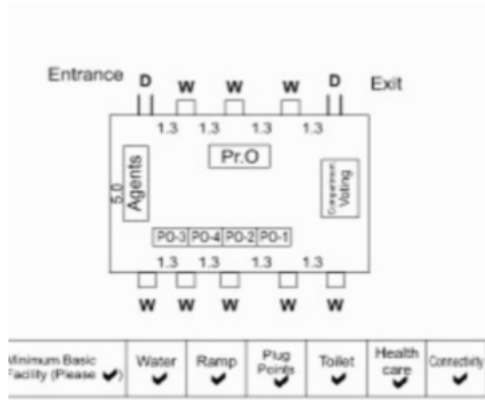

Google Map View

Polling Station Building Front View

Polling Station Front View

Cad View

Key MAP View

1 பெயர் : வெள்ளைகுட்டி - தந்தையின் பெயர்: பொன்னாபோயன் - வீட்டு எண் : 1 வயது : 60 பாலினம் : ஆண் Photo is available	RIV1677053	2 பெயர் : சின்னஆம்மனி - தாயின் பெயர்: வெள்ளைகுட்டி - வீட்டு எண் : 1 வயது : 57 பாலினம் : பெண் Photo is available	RIV1677103	3 பெயர் : மனோரஞ்சிதம் - கணவர் பெயர்: பரமசிவம் - வீட்டு எண் : 1 வயது : 56 பாலினம் : பெண் Photo is available	RIV2621225
4 பெயர் : சக்திவேல் - தந்தையின் பெயர்: மாரப்பன் - வீட்டு எண் : 1 வயது : 35 பாலினம் : ஆண் Photo is available	RIV0376541	5 பெயர் : அபிஜித் - தந்தையின் பெயர்: பரமசிவம் - வீட்டு எண் : 1 வயது : 31 பாலினம் : ஆண் Photo is available	RIV1077965	6 பெயர் : பத்மபிரயா - தந்தையின் பெயர்: ராஜெந்திரன் - வீட்டு எண் : 1-5 வயது : 28 பாலினம் : பெண் Photo is available	RIV1677186
7 பெயர் : நீலாமணி - கணவர் பெயர்: சுந்தரம் - வீட்டு எண் : 1-87E வயது : 70 பாலினம் : பெண் Photo is available	RIV0376103	8 பெயர் : சசிகுமார் தந்தையின் பெயர்: மாதவன் வீட்டு எண் : 1/87ஈ வயது : 39 பாலினம் : ஆண் Photo is available	RIV3442605	9 பெயர் : ஹரிபிரசாத் தந்தையின் பெயர்: மருதமணி வீட்டு எண் : 1/87 இ வயது : 29 பாலினம் : ஆண் Photo is available	RIV3130523
10 பெயர் : அகிலா கணவர் பெயர்: ஹரி பிரசாத் வீட்டு எண் : 1/87 இ வயது : 27 பாலினம் : பெண் Photo is available	RIV3130564	11 பெயர் : ஹரிணி கணவர் பெயர்: சசிகுமார் வீட்டு எண் : 1/87 இ வயது : 27 பாலினம் : பெண் Photo is available	RIV3130549	12 பெயர் : ராமதாஸ் - தந்தையின் பெயர்: நரசிம்மகவுண்டர் - வீட்டு எண் : 1-89E வயது : 76 பாலினம் : ஆண் Photo is available	RIV1677202
13 பெயர் : மணி - தந்தையின் பெயர்: ராமதாஸ் - வீட்டு எண் : 1-89E வயது : 60 பாலினம் : ஆண் Photo is available	RIV1677228	14 பெயர் : ஜெகதிஷ் - தந்தையின் பெயர்: ராமதாஸ் - வீட்டு எண் : 1-89E வயது : 41 பாலினம் : ஆண் Photo is available	RIV1677210	15 பெயர் : நாகரத்தினம் - தந்தையின் பெயர்: ஜெகதீஷ் - வீட்டு எண் : 1-89E வயது : 33 பாலினம் : ஆண் Photo is available	RIV1677061
16 பெயர் : ராணி - கணவர் பெயர்: கிருஷ்ணசாமி - வீட்டு எண் : 2 வயது : 71 பாலினம் : பெண் Photo is available	RIV2621233	17 பெயர் : ஜானகி கணவர் பெயர்: ரவிசந்திரன் வீட்டு எண் : 2 வயது : 55 பாலினம் : பெண் Photo is available	RIV2330561	18 பெயர் : சுதாகர் - தந்தையின் பெயர்: கிருஷ்ணசாமி - வீட்டு எண் : 2 வயது : 46 பாலினம் : ஆண் Photo is available	MPR7189582
19 பெயர் : மகேந்திரன் - தந்தையின் பெயர்: கிருஷ்ணசாமி - வீட்டு எண் : 2 வயது : 43 பாலினம் : ஆண் Photo is available	MPR2391811	20 பெயர் : காவ்யா - கணவர் பெயர்: முரளி - வீட்டு எண் : 2 வயது : 32 பாலினம் : பெண் Photo is available	RIV2210458	21 பெயர் : அஞ்சதா - தந்தையின் பெயர்: பரமசிவம் - வீட்டு எண் : 2-1 வயது : 35 பாலினம் : பெண் Photo is available	RIV0468397
22 பெயர் : நாகராஜன் - தந்தையின் பெயர்: சீரங்கன் - வீட்டு எண் : 2-1A வயது : 33 பாலினம் : ஆண் Photo is available	RIV0697870	23 பெயர் : நீலாவதி - கணவர் பெயர்: சின்னதம்பி - வீட்டு எண் : 2-2 வயது : 68 பாலினம் : பெண் Photo is available	RIV0376251	24 பெயர் : மகேஸ்வரி - கணவர் பெயர்: மகேந்திரன் - வீட்டு எண் : 2-2A வயது : 32 பாலினம் : பெண் Photo is available	RIV1077890
25 பெயர் : செளந்தர்யா தாயின் பெயர்: புஷ்பவள்ளி வீட்டு எண் : 2/2A வயது : 26 பாலினம் : பெண் Photo is available	RIV2366896	26 பெயர் : கீதா - கணவர் பெயர்: சுதாகர் - வீட்டு எண் : 2/2B வயது : 36 பாலினம் : பெண் Photo is available	RIV0375758	27 பெயர் : சுரேஷ் - தந்தையின் பெயர்: தாசன் - வீட்டு எண் : 2-10 வயது : 43 பாலினம் : ஆண் Photo is available	RIV0910448
28 பெயர் : உஷா - கணவர் பெயர்: ரவி - வீட்டு எண் : 2-10 வயது : 39 பாலினம் : பெண் Photo is available	RIV0910836	29 பெயர் : ரவி - தந்தையின் பெயர்: சின்னவன் - வீட்டு எண் : 2-11 வயது : 52 பாலினம் : ஆண் Photo is available	RIV0910364	30 பெயர் : சுதா - கணவர் பெயர்: ரவி - வீட்டு எண் : 2-11 வயது : 44 பாலினம் : பெண் Photo is available	RIV0910844