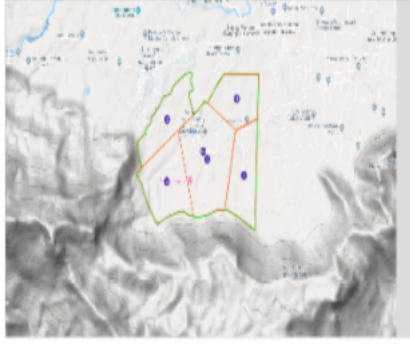

Nazri Naksha