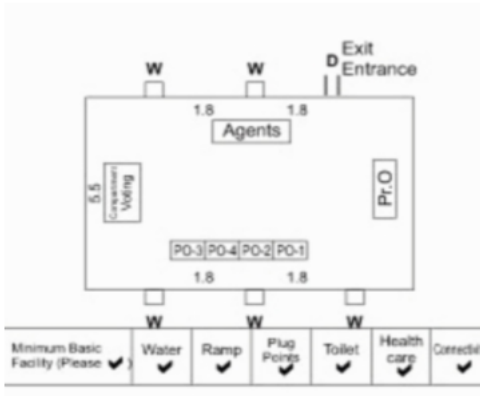

Google Map View

Polling Station Building Front View

Polling Station Front View

Cad View

Key MAP View

1 பெயர் : சுந்தரசாமி - தந்தையின் பெயர்: நஞ்சப்பகவுண்டர் - வீட்டு எண் : 1 வயது : 82 பாலினம் : ஆண் Photo is available	MPR2211571	2 பெயர் : பழனியம்மாள் - கணவர் பெயர்: சுந்தரசாமி - வீட்டு எண் : 1 வயது : 77 பாலினம் : பெண் Photo is available	IBU1179357	3 பெயர் : மயிலாள் - கணவர் பெயர்: பட்டி - வீட்டு எண் : 1 வயது : 68 பாலினம் : பெண் Photo is available	RIV0911321
4 பெயர் : கிருஷ்ணகுமார் - தந்தையின் பெயர்: சுந்தரசாமி - வீட்டு எண் : 1 வயது : 58 பாலினம் : ஆண் Photo is available	MPR2878932	5 பெயர் : மலர்விழி - கணவர் பெயர்: கிருஷ்ணகுமார் - வீட்டு எண் : 1 வயது : 49 பாலினம் : பெண் Photo is available	MPR2990836	6 பெயர் : சின்னக்காள் - கணவர் பெயர்: மங்களாள் - வீட்டு எண் : 1 வயது : 46 பாலினம் : பெண் Photo is available	RIV1078542
7 பெயர் : சந்தோஷ் குமார் மா தந்தையின் பெயர்: மாரிமுத்து வீட்டு எண் : 1 வயது : 35 பாலினம் : ஆண் Photo is available	RIV3574712	8 பெயர் : செந்தில்குமார் - தந்தையின் பெயர்: ராமசாமி - வீட்டு எண் : 1 வயது : 31 பாலினம் : ஆண் Photo is available	RIV1332519	9 பெயர் : ச. செம்பருத்தி கணவர் பெயர்: சந்தோஷ்குமார் வீட்டு எண் : 1 வயது : 31 பாலினம் : பெண் Photo is available	RIV3558293
10 பெயர் : நித்தியானந்தம் - தந்தையின் பெயர்: சண்முகசுந்தரம் - வீட்டு எண் : 1 வயது : 29 பாலினம் : ஆண் Photo is available	RIV1677723	11 பெயர் : ராஜாமணி ஏ தாயின் பெயர்: பட்டி - வீட்டு எண் : 1x வயது : 35 பாலினம் : பெண் Photo is available	RIV0703314	12 பெயர் : காஞ்சனா - கணவர் பெயர்: சுப்பிரமணி - வீட்டு எண் : 2 வயது : 51 பாலினம் : பெண் Photo is available	MPR7188527
13 பெயர் : இந்து தந்தையின் பெயர்: வெள்ளிகிரிசாமி வீட்டு எண் : 2A வயது : 26 பாலினம் : பெண் Photo is available	RIV2362564	14 பெயர் : மரகதம் - கணவர் பெயர்: பெரியாக்கவுண்டர் - வீட்டு எண் : 3 வயது : 74 பாலினம் : பெண் Photo is available	MPR2636538	15 பெயர் : கலைச்செல்வி - கணவர் பெயர்: செந்தில்குமார் - வீட்டு எண் : 3 வயது : 49 பாலினம் : பெண் Photo is available	MPR7191232
16 பெயர் : சுரேஷ் குமார் - தந்தையின் பெயர்: சுப்ரமணியம் - வீட்டு எண் : 3 வயது : 32 பாலினம் : ஆண் Photo is available	RIV1078641	17 பெயர் : கிருபா - தந்தையின் பெயர்: சுப்பிரமணியம் - வீட்டு எண் : 3 வயது : 30 பாலினம் : பெண் Photo is available	RIV1078807	18 பெயர் : பாரதி தந்தையின் பெயர்: செந்தில்குமார் வீட்டு எண் : 3 வயது : 24 பாலினம் : பெண் Photo is available	RIV3024452
19 பெயர் : பவதாரணி தந்தையின் பெயர்: சோமசுந்தரம் வீட்டு எண் : 3/6 வயது : 23 பாலினம் : பெண் Photo is available	RIV3139425	20 பெயர் : மருதாசலம் - தந்தையின் பெயர்: முத்துக்கவுண்டர் - வீட்டு எண் : 3-33-A வயது : 61 பாலினம் : ஆண் Photo is available	RIV0702308	S 21 பெயர் : ஜெயப்ரியா தந்தையின் பெயர்: தங்கவேல் வீட்டு எண் : 3-1666 வயது : 26 பாலினம் : பெண் Photo is available	RIV2369338
22 பெயர் : விக்னேஷ் - தந்தையின் பெயர்: கருப்புசாமி - வீட்டு எண் : 3B வயது : 32 பாலினம் : ஆண் Photo is available	RIV1078666	23 பெயர் : பூவாத்தாள் - கணவர் பெயர்: மருதுக்குட்டி - வீட்டு எண் : 4 வயது : 68 பாலினம் : பெண் Photo is available	MPR2211563	24 பெயர் : குமரேசன் - தந்தையின் பெயர்: மருதுக்குட்டி - வீட்டு எண் : 4 வயது : 44 பாலினம் : ஆண் Photo is available	MPR7186992
25 பெயர் : கௌசல்யா கணவர் பெயர்: முருகேஷ் வீட்டு எண் : 4 வயது : 26 பாலினம் : பெண் Photo is available	RIV3139441	26 பெயர் : சரண்யா தந்தையின் பெயர்: காளீச்சாமி வீட்டு எண் : 4 வயது : 23 பாலினம் : பெண் Photo is available	RIV3139458	27 பெயர் : காளியப்பன் - தந்தையின் பெயர்: ரங்கசாமிகவுண்டர் வீட்டு எண் : 6 வயது : 82 பாலினம் : ஆண் Photo is available	RIV2626331
28 பெயர் : பாக்கியம்மாள் - கணவர் பெயர்: காளியப்பன் - வீட்டு எண் : 6 வயது : 70 பாலினம் : பெண் Photo is available	RIV2626349	29 பெயர் : செந்தில்குமார் - தந்தையின் பெயர்: காளியப்பன் - வீட்டு எண் : 6 வயது : 53 பாலினம் : ஆண் Photo is available	RIV2626366	30 பெயர் : கருப்புசாமி - தந்தையின் பெயர்: காளியப்பன் - வீட்டு எண் : 6 வயது : 49 பாலினம் : ஆண் Photo is available	RIV2626364