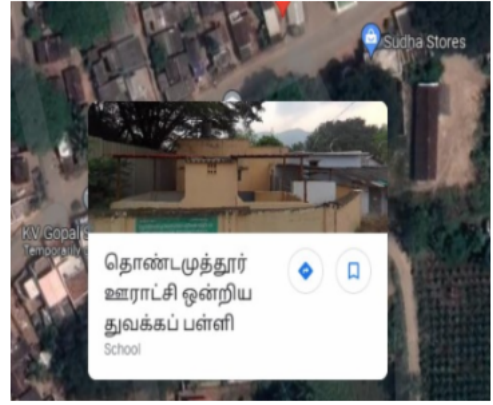

Google Map View