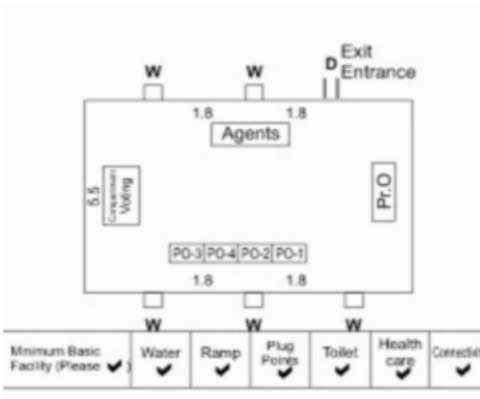

**Google Map View**

**Polling Station Building Front View**

**Polling Station Front View**

**Cad View**

**Key MAP View**

1 பெயர் : செல்வமணி - கணவர் பெயர்: ராமசாமி - வீட்டு எண் : 1 வயது : 64 பாலினம் : பெண் Photo is available	RIV1232222	2 பெயர் : சுந்தரம்மாள் - கணவர் பெயர்: மாரண்ணன் - வீட்டு எண் : 1 வயது : 58 பாலினம் : பெண் Photo is available	RIV0703363	3 பெயர் : செல்வராஜ் - தந்தையின் பெயர்: மாரண்ணன் - வீட்டு எண் : 1 வயது : 40 பாலினம் : ஆண் Photo is available	RIV0703355
4 பெயர் : தங்கமணி - கணவர் பெயர்: பாபு - வீட்டு எண் : 1 வயது : 37 பாலினம் : பெண் Photo is available	RIV0703330	5 பெயர் : ராதாமணி - தந்தையின் பெயர்: செல்வராஜ் - வீட்டு எண் : 1 வயது : 34 பாலினம் : பெண் Photo is available	RIV0703348	6 பெயர் : ஜேம்ஸ் - தந்தையின் பெயர்: பழனிச்சாமி - வீட்டு எண் : 1 வயது : 31 பாலினம் : ஆண் Photo is available	RIV1232230
7 பெயர் : லோகேஷ்குமார் - தந்தையின் பெயர்: பழனிச்சாமி - வீட்டு எண் : 1 வயது : 30 பாலினம் : ஆண் Photo is available	RIV1332568	8 பெயர் : முத்துசாமி - தந்தையின் பெயர்: ராமசாமி - வீட்டு எண் : 1 வயது : 30 பாலினம் : ஆண் Photo is available	RIV1332584	9 பெயர் : நந்தினி - தந்தையின் பெயர்: ராமசாமி - வீட்டு எண் : 1 வயது : 29 பாலினம் : பெண் Photo is available	RIV1332576
10 பெயர் : ஆ சுப்பு லட்சுமி தந்தையின் பெயர்: ஆறுசாமி வீட்டு எண் : 1 வயது : 20 பாலினம் : பெண் Photo is available	RIV3644754	11 பெயர் : பொன்னுச்சாமி தந்தையின் பெயர்: சண்முகையா வீட்டு எண் : 1/7 வயது : 56 பாலினம் : ஆண் Photo is available	WTD3122900	12 பெயர் : லக்ஷ்மி கணவர் பெயர்: பொன்னுசாமி வீட்டு எண் : 1/7 வயது : 56 பாலினம் : பெண் Photo is available	WTD3279031
S 13 பெயர் : கருப்பி - கணவர் பெயர்: நீலன் வீட்டு எண் : 1x வயது : 63 பாலினம் : பெண் DELETED	RIV0702969	14 பெயர் : லட்சுமி - கணவர் பெயர்: ரங்கராஜ் - வீட்டு எண் : 1x வயது : 51 பாலினம் : பெண் Photo is available	RIV0703009	S 15 பெயர் : முருகம்மாள் கணவர் பெயர்: முருகேசன் - வீட்டு எண் : 1x வயது : 37 பாலினம் : பெண் DELETED	RIV0379693
16 பெயர் : கார்த்திகா கணவர் பெயர்: தண்டபாணி வீட்டு எண் : 2/165 வயது : 36 பாலினம் : பெண் Photo is available	RIV2313310	17 பெயர் : வனிதா கணவர் பெயர்: கருப்பன் வீட்டு எண் : 3 வயது : 30 பாலினம் : பெண் Photo is available	RIV2295566	18 பெயர் : சண்முகப்பிரியன் -- தந்தையின் பெயர்: தங்கவேல் - வீட்டு எண் : 3 வயது : 29 பாலினம் : ஆண் Photo is available	RIV2149490
19 பெயர் : தங்கவேல் - தந்தையின் பெயர்: சின்னப்பன் - வீட்டு எண் : 3-165 வயது : 49 பாலினம் : ஆண் Photo is available	RIV0013110	20 பெயர் : ராதாமணி - கணவர் பெயர்: தங்கவேல் - வீட்டு எண் : 3-165 வயது : 48 பாலினம் : பெண் Photo is available	RIV0013128	21 பெயர் : கிருஷ்ணசாமி - தந்தையின் பெயர்: சின்னசாமி செட்டியார் - வீட்டு எண் : 4A வயது : 60 பாலினம் : ஆண் Photo is available	RIV0206367
22 பெயர் : நவீனா தந்தையின் பெயர்: முத்துசாமி வீட்டு எண் : 5/7 வயது : 24 பாலினம் : பெண் Photo is available	RIV3128089	23 பெயர் : தனகராஜ் - தந்தையின் பெயர்: கதிர்வேல் - வீட்டு எண் : 6 வயது : 37 பாலினம் : ஆண் Photo is available	RIV0563726	24 பெயர் : ரோஷினி கணவர் பெயர்: சரவணன் வீட்டு எண் : 6 வயது : 26 பாலினம் : பெண் Photo is available	RIV3024403
E 25 பெயர் : தெய்வானை - கணவர் பெயர்: சின்னசாமி - வீட்டு எண் : 6-13 வயது : 74 பாலினம் : பெண் DELETED	RIV0563684	26 பெயர் : மருதம்மாள் - கணவர் பெயர்: ரங்கசாமி - வீட்டு எண் : 6-13 வயது : 50 பாலினம் : பெண் Photo is available	RIV0563742	27 பெயர் : ஏ கருணாமூர்த்தி தந்தையின் பெயர்: பி கே ஆறுசாமி வீட்டு எண் : 6 எலி வயது : 22 பாலினம் : ஆண் Photo is available	RIV3520194
28 பெயர் : ஹேமலதா தந்தையின் பெயர்: குமரேசன் வீட்டு எண் : 6 C வயது : 21 பாலினம் : பெண் Photo is available	RIV3426228	29 பெயர் : நந்தினி தந்தையின் பெயர்: குமரேசன் வீட்டு எண் : 6சி/1 வயது : 23 பாலினம் : பெண் Photo is available	RIV3248614	30 பெயர் : பாலகிருஷ்ணன் - தந்தையின் பெயர்: சென்னியப்பகவுண்டர் - வீட்டு எண் : 6D வயது : 60 பாலினம் : ஆண் Photo is available	MPR7193469