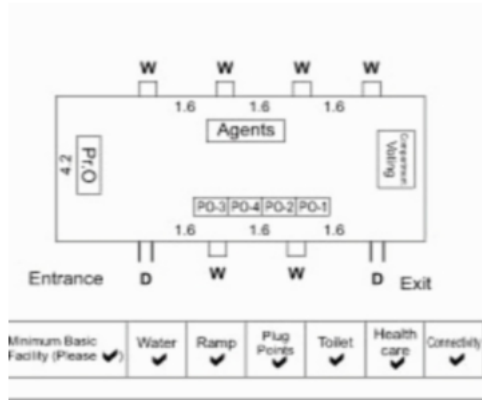

Google Map View

Polling Station Building Front View

Polling Station Front View

Cad View

Key MAP View

1 பெயர் : சுப்பிரமணியன் - தந்தையின் பெயர்: கந்தசாமி - வீட்டு எண் : 1A வயது : 52 பாலினம் : ஆண் Photo is available	RIV1079078	2 பெயர் : ஜெயமணி - கணவர் பெயர்: சுப்பிரமணியன் - வீட்டு எண் : 1A வயது : 44 பாலினம் : பெண் Photo is available	RIV1079003	3 பெயர் : ஆனந்தி - தந்தையின் பெயர்: சுப்பிரமணியன் - வீட்டு எண் : 1A வயது : 32 பாலினம் : பெண் Photo is available	RIV1079011
4 பெயர் : சிவகுமார் பி பழனிச்சாமி ஆர் தந்தையின் பெயர்: பழனிசாமி ர் வீட்டு எண் : 2 வயது : 46 பாலினம் : ஆண் Photo is available	RIV3510757	5 பெயர் : ராமாத்தாள் - கணவர் பெயர்: கிருஷ்ணசாமி - வீட்டு எண் : 3-1 வயது : 71 பாலினம் : பெண் Photo is available	RIV2630630	6 பெயர் : ரமேஷ் - தந்தையின் பெயர்: கிருஷ்ணசாமி - வீட்டு எண் : 3-1 வயது : 42 பாலினம் : ஆண் Photo is available	MPR2879344
7 பெயர் : மதன் குமார் - தந்தையின் பெயர்: வெள்ளிங்கிரி - வீட்டு எண் : 4-4 வயது : 27 பாலினம் : ஆண் Photo is available	RIV2267078	8 பெயர் : செந்தில்குமார் - தந்தையின் பெயர்: வைணாக்கவுண்டர் வீட்டு எண் : 5-3 வயது : 40 பாலினம் : ஆண் Photo is available	RIV2210797	9 பெயர் : வள்ளியம்மாள் - கணவர் பெயர்: ராமசாமி - வீட்டு எண் : 6 வயது : 76 பாலினம் : பெண் Photo is available	MPR7223092
10 பெயர் : கிருஷ்ணவேணி - கணவர் பெயர்: மயில்சாமி - வீட்டு எண் : 6 வயது : 52 பாலினம் : பெண் Photo is available	MPR7220544	11 பெயர் : ரமேஷ்குமார் - தந்தையின் பெயர்: கமலம் - வீட்டு எண் : 6 வயது : 35 பாலினம் : ஆண் Photo is available	RIV0167569	12 பெயர் : கமலம் - கணவர் பெயர்: மாரிமுத்து - வீட்டு எண் : 6C வயது : 59 பாலினம் : பெண் Photo is available	MPR2984888
13 பெயர் : பொன்மணி - கணவர் பெயர்: குப்புராஜ் - வீட்டு எண் : 7 வயது : 60 பாலினம் : பெண் Photo is available	MPR2984896	14 பெயர் : பெருமாள்சாமி - தந்தையின் பெயர்: ராமசாமி - வீட்டு எண் : 7A வயது : 69 பாலினம் : ஆண் Photo is available	RIV2630648	15 பெயர் : ராஜேஸ்வரி - கணவர் பெயர்: பெருமாள்சாமி - வீட்டு எண் : 7A வயது : 54 பாலினம் : பெண் Photo is available	RIV2630655
16 பெயர் : கவையாத்தாள் - கணவர் பெயர்: நஞ்சுகுட்டிகவுண்டர் - வீட்டு எண் : 8 வயது : 86 பாலினம் : பெண் Photo is available	MPR7230725	17 பெயர் : அண்ணம்மாள் - கணவர் பெயர்: காளியப்பன் - வீட்டு எண் : 8 வயது : 64 பாலினம் : பெண் Photo is available	MPR2884179	18 பெயர் : காளிஸ்வரி - கணவர் பெயர்: செல்வராசு - வீட்டு எண் : 9 வயது : 59 பாலினம் : பெண் Photo is available	RIV2630663
19 பெயர் : கோபால் - தந்தையின் பெயர்: பழனிசாமி - வீட்டு எண் : 10 வயது : 59 பாலினம் : ஆண் Photo is available	RIV2630671	# 20 பெயர் : சாரதாமணி - கணவர் பெயர்: கோபால் - வீட்டு எண் : 10 வயது : 54 பாலினம் : பெண் Photo is available	RIV2630689	21 பெயர் : கார்த்திகா கணவர் பெயர்: காளி முத்து வீட்டு எண் : 10 வயது : 30 பாலினம் : பெண் Photo is available	RIV3336864
22 பெயர் : வினோத்குமார் - தந்தையின் பெயர்: சுந்தரம் - வீட்டு எண் : 10-4 வயது : 32 பாலினம் : ஆண் Photo is available	RIV1079094	23 பெயர் : சண்முகபிரியா - தந்தையின் பெயர்: சசிக்குமார் - வீட்டு எண் : 10-7a வயது : 27 பாலினம் : பெண் Photo is available	RIV2267136	24 பெயர் : லோகேஷ்வரன் தந்தையின் பெயர்: சசிக்குமார் வீட்டு எண் : 10/7ஏ வயது : 24 பாலினம் : ஆண் Photo is available	RIV3145448
25 பெயர் : வரதராஜன் தந்தையின் பெயர்: ராமசாமி வீட்டு எண் : 10-9 வயது : 72 பாலினம் : ஆண் Photo is available	RIV2343218	26 பெயர் : கார்த்திகா கணவர் பெயர்: ரமேஷ் குமார் வீட்டு எண் : 10/12 வயது : 29 பாலினம் : பெண் Photo is available	RIV3510575	27 பெயர் : சரஸ்வதி பி பழனிச்சாமி கணவர் பெயர்: பழனிச்சாமி ஆர் வீட்டு எண் : 10/13 வயது : 55 பாலினம் : பெண் Photo is available	RIV3510773
28 பெயர் : தாமரைசெல்வன் பி சரஸ்வதி தாயின் பெயர்: சரஸ்வதி வீட்டு எண் : 10/13 வயது : 20 பாலினம் : ஆண் Photo is available	RIV3568169	29 பெயர் : மயிலாத்தாள் - கணவர் பெயர்: திருமூர்த்தி - வீட்டு எண் : 11 வயது : 66 பாலினம் : பெண் Photo is available	MPR7230717	30 பெயர் : வெள்ளிங்கிரி - தந்தையின் பெயர்: திருமூர்த்தி - வீட்டு எண் : 11 வயது : 44 பாலினம் : ஆண் Photo is available	MPR7230709