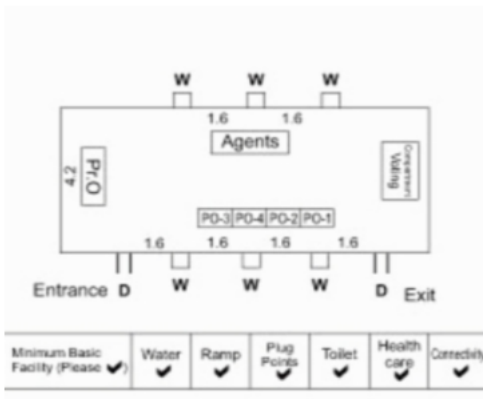

Google Map View

Polling Station Building Front View

Polling Station Front View

Cad View

Key MAP View

1 பெயர் : கண்ணம்மாள் - கணவர் பெயர்: ராஜன் - வீட்டு எண் : 1 வயது : 49 பாலினம் : பெண் Photo is available	RIV2211753	2 பெயர் : ஜெயந்தி - கணவர் பெயர்: பூபதி - வீட்டு எண் : 1 வயது : 42 பாலினம் : பெண் Photo is available	RIV1079771	3 பெயர் : மகேஸ்வரி - கணவர் பெயர்: கனகராஜ் - வீட்டு எண் : 1 வயது : 39 பாலினம் : பெண் Photo is available	RIV1232636
4 பெயர் : ஆறுமுகம் - தந்தையின் பெயர்: நாகன் - வீட்டு எண் : 1 வயது : 37 பாலினம் : ஆண் Photo is available	RIV0614289	5 பெயர் : காமராஜ் - தந்தையின் பெயர்: செல்வராஜ் - வீட்டு எண் : 1 வயது : 35 பாலினம் : ஆண் Photo is available	RIV1232784	6 பெயர் : சின்ராஜ் - தந்தையின் பெயர்: கருப்பன் - வீட்டு எண் : 1 வயது : 33 பாலினம் : ஆண் Photo is available	RIV1232792
7 பெயர் : ரங்கசாமி - தந்தையின் பெயர்: ராமன் - வீட்டு எண் : 1 வயது : 33 பாலினம் : ஆண் Photo is available	RIV1232628	8 பெயர் : ராஜேந்திரன் - தந்தையின் பெயர்: நாகலிங்கம் - வீட்டு எண் : 1 வயது : 31 பாலினம் : ஆண் Photo is available	RIV1678705	9 பெயர் : காளியம்மாள் - தந்தையின் பெயர்: மருதாசலம் - வீட்டு எண் : 1 வயது : 30 பாலினம் : பெண் Photo is available	RIV1232701
10 பெயர் : கார்த்திக் - தந்தையின் பெயர்: பெருமாள் - வீட்டு எண் : 1 வயது : 30 பாலினம் : ஆண் Photo is available	RIV1232651	11 பெயர் : சியாமளா கணவர் பெயர்: கார்த்திக் வீட்டு எண் : 1 வயது : 26 பாலினம் : பெண் Photo is available	RIV3124740	12 பெயர் : வசந்தராஜன் - தந்தையின் பெயர்: ராமன் - வீட்டு எண் : 1C வயது : 58 பாலினம் : ஆண் Photo is available	RIV2639565
13 பெயர் : வசந்தா - கணவர் பெயர்: வசந்தராஜன் - வீட்டு எண் : 1C வயது : 45 பாலினம் : பெண் Photo is available	MPR7086077	14 பெயர் : கருப்பன் - தந்தையின் பெயர்: நாகன் - வீட்டு எண் : 2 வயது : 65 பாலினம் : ஆண் Photo is available	RIV2639573	15 பெயர் : ரங்கம்மாள் - கணவர் பெயர்: கருப்பன் - வீட்டு எண் : 2 வயது : 55 பாலினம் : பெண் Photo is available	RIV2639581
16 பெயர் : முருகேஷ் - தந்தையின் பெயர்: கருப்பன் - வீட்டு எண் : 2 வயது : 41 பாலினம் : ஆண் Photo is available	MPR7089725	17 பெயர் : குமார் - தந்தையின் பெயர்: கருப்பன் - வீட்டு எண் : 2 வயது : 40 பாலினம் : ஆண் Photo is available	RIV0226670	18 பெயர் : திராவிட்ச்செல்வி - கணவர் பெயர்: முருகேசன் - வீட்டு எண் : 2 வயது : 40 பாலினம் : பெண் Photo is available	RIV0226688
19 பெயர் : லட்சுமி - கணவர் பெயர்: மணிகண்டன் - வீட்டு எண் : 2 வயது : 39 பாலினம் : பெண் Photo is available	RIV0226712	20 பெயர் : நாகராஜ் - தந்தையின் பெயர்: கருப்பன் - வீட்டு எண் : 2 வயது : 38 பாலினம் : ஆண் Photo is available	RIV0226662	21 பெயர் : ரமேஷ் தந்தையின் பெயர்: ராமலிங்கம் வீட்டு எண் : 2/1 வயது : 44 பாலினம் : ஆண் Photo is available	RIV3293099
22 பெயர் : சரண்யா கணவர் பெயர்: ரமேஷ் வீட்டு எண் : 2/1 வயது : 36 பாலினம் : பெண் Photo is available	RIV3293081	23 பெயர் : ரங்கராஜ் - தந்தையின் பெயர்: ராமசாமி - வீட்டு எண் : 2E வயது : 55 பாலினம் : ஆண் Photo is available	MPR7088941	24 பெயர் : மாரி - கணவர் பெயர்: ஆரான் - வீட்டு எண் : 3 வயது : 75 பாலினம் : பெண் Photo is available	RIV2639607
25 பெயர் : வெங்கட் ஐயர் தந்தையின் பெயர்: சீனிவாசன் வீட்டு எண் : 3 வயது : 71 பாலினம் : ஆண் Photo is available	RIV2312809	26 பெயர் : சரண்யா - தந்தையின் பெயர்: செந்தில்குமார் - வீட்டு எண் : 3 வயது : 34 பாலினம் : பெண் Photo is available	RIV1232586	27 பெயர் : ஆறுமணி - கணவர் பெயர்: மாரிமுத்து - வீட்டு எண் : 3A வயது : 52 பாலினம் : பெண் Photo is available	RIV2639615
28 பெயர் : குப்புசாமி - தந்தையின் பெயர்: கருப்பன் - வீட்டு எண் : 4 வயது : 64 பாலினம் : ஆண் Photo is available	RIV2639631	29 பெயர் : ரங்கநாதன் - தந்தையின் பெயர்: குப்புசாமி - வீட்டு எண் : 4-4 வயது : 30 பாலினம் : ஆண் Photo is available	RIV1421402	30 பெயர் : சிரங்கி - கணவர் பெயர்: பழனிசாமி - வீட்டு எண் : 5 வயது : 55 பாலினம் : பெண் Photo is available	RIV2639656