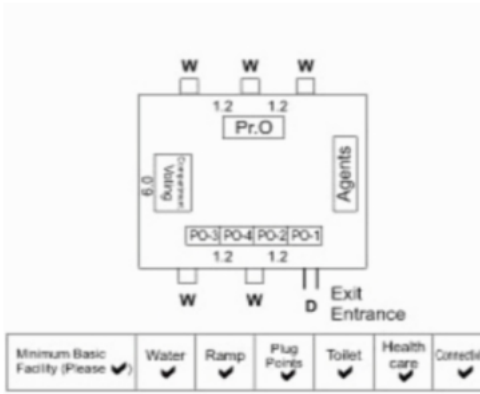

Google Map View

Polling Station Building Front View

Polling Station Front View

Cad View

Key MAP View

1 பெயர் : அய்யம்மாள் கணவர் பெயர் : சண்முகம் வீட்டு எண் : 1 வயது : 47 பாலினம் : பெண் Photo is available	RIV3091972	2 பெயர் : சாவித்திரி - கணவர் பெயர் : சக்திவேல் - வீட்டு எண் : 1 வயது : 45 பாலினம் : பெண் Photo is available	RIV0705863	3 பெயர் : பேச்சிமுத்து தந்தையின் பெயர் : காளிமுத்து வீட்டு எண் : 1 வயது : 31 பாலினம் : ஆண் Photo is available	RIV2297760
4 பெயர் : பிரகாஷ் - தந்தையின் பெயர் : குமார் - வீட்டு எண் : 1 வயது : 28 பாலினம் : ஆண் Photo is available	RIV2267466	5 பெயர் : சரண்யா - தாயின் பெயர் : துளசிமணி - வீட்டு எண் : 1 வயது : 27 பாலினம் : பெண் Photo is available	RIV2267482	6 பெயர் : தமிழழகன் தந்தையின் பெயர் : சண்முகம் வீட்டு எண் : 1 வயது : 26 பாலினம் : ஆண் Photo is available	RIV3091980
7 பெயர் : செந்தில்முருகன் - தந்தையின் பெயர் : சந்திரசேகர் - வீட்டு எண் : 2 வயது : 35 பாலினம் : ஆண் Photo is available	RIV0614370	8 பெயர் : வினிதா - தந்தையின் பெயர் : மதிவாணன் - வீட்டு எண் : 2 வயது : 32 பாலினம் : பெண் Photo is available	RIV0912535	9 பெயர் : காந்திமதி - கணவர் பெயர் : பாலசுப்பிரமணியன் - வீட்டு எண் : 2-24 வயது : 69 பாலினம் : பெண் Photo is available	RIV0015347
10 பெயர் : பழனிசாமி - தந்தையின் பெயர் : மருதநாயக்கர் - வீட்டு எண் : 3 வயது : 66 பாலினம் : ஆண் Photo is available	MPR3244423	11 பெயர் : கஜேந்திரன் தந்தையின் பெயர் : வேணுகோபால் வீட்டு எண் : 3-1 வயது : 67 பாலினம் : ஆண் Photo is available	RIV3223070	12 பெயர் : மாமலர் கோதை கணவர் பெயர் : கஜேந்திரன் வீட்டு எண் : 3/1 வயது : 59 பாலினம் : பெண் Photo is available	RIV3223013
13 பெயர் : ஐயம்மாள் - கணவர் பெயர் : ஆறுச்சாமி - வீட்டு எண் : 4 வயது : 80 பாலினம் : பெண் Photo is available	RIV2649242	14 பெயர் : சுப்பு லக்ஷ்மி இதரர் பெயர் : சண்முக சுந்தரம் வீட்டு எண் : 4 வயது : 63 பாலினம் : பெண் Photo is available	RIV3385473	15 பெயர் : சுசீலா - கணவர் பெயர் : மருதசாலம் - வீட்டு எண் : 4 வயது : 50 பாலினம் : பெண் Photo is available	MPR3271822
16 பெயர் : ஹரி பிரபு தந்தையின் பெயர் : பழனிசாமி வீட்டு எண் : 4 வயது : 24 பாலினம் : பெண் Photo is available	RIV3222866	17 பெயர் : மிருதுலா தாயின் பெயர் : ராணி வீட்டு எண் : 4/2 வயது : 28 பாலினம் : பெண் Photo is available	RIV3365848	18 பெயர் : அருண் அஷ்வின் ஏ ம தந்தையின் பெயர் : மருதாசலம் ஏ வீட்டு எண் : 4/4ஏ வயது : 27 பாலினம் : ஆண் Photo is available	RIV2267516
19 பெயர் : கார்த்திகேயன் - தந்தையின் பெயர் : ராஜேந்திரன் - வீட்டு எண் : 4-44C வயது : 37 பாலினம் : ஆண் Photo is available	RIV0706846	20 பெயர் : ராஜேஸ்வரி தந்தையின் பெயர் : வெள்ளிக்கிரி வீட்டு எண் : 5 வயது : 58 பாலினம் : பெண் Photo is available	RIV3279700	21 பெயர் : நித்தியானந்தம் - தந்தையின் பெயர் : செந்தாமரை கண்ணன் - வீட்டு எண் : 5-5C வயது : 35 பாலினம் : ஆண் Photo is available	RIV0706788
22 பெயர் : பிரவீன் குமார் - தந்தையின் பெயர் : செந்தாமரை கண்ணன் - வீட்டு எண் : 5-5C வயது : 33 பாலினம் : ஆண் Photo is available	RIV0706770	23 பெயர் : சுப்பிரமணி - தந்தையின் பெயர் : கருப்புசாமி - வீட்டு எண் : 6 வயது : 74 பாலினம் : ஆண் Photo is available	RIV0706952	24 பெயர் : ராமாத்தாள் - கணவர் பெயர் : சுப்பிரமணி - வீட்டு எண் : 6 வயது : 64 பாலினம் : பெண் Photo is available	RIV0706903
25 பெயர் : புஷ்பலட்சுமி கணவர் பெயர் : மகேஸ்வரன் வீட்டு எண் : 6 பீ வயது : 38 பாலினம் : பெண் Photo is available	RIV3365889	26 பெயர் : நித்யா கணவர் பெயர் : வடிவேல் வீட்டு எண் : 6பீ வயது : 35 பாலினம் : பெண் Photo is available	RIV3365830	27 பெயர் : ரங்கராசு - தந்தையின் பெயர் : ராமசாமி - வீட்டு எண் : 7 வயது : 87 பாலினம் : ஆண் Photo is available	RIV2649275
28 பெயர் : லலிதா - கணவர் பெயர் : ரங்கராசு - வீட்டு எண் : 7 வயது : 75 பாலினம் : பெண் Photo is available	MPR8252751	29 பெயர் : ஆன்ந்தன் - தந்தையின் பெயர் : ரங்கராசு - வீட்டு எண் : 7 வயது : 50 பாலினம் : ஆண் Photo is available	MPR2250207	30 பெயர் : சுப்புநீ - தந்தையின் பெயர் : ரவிக்குமார் - வீட்டு எண் : 7 கொங்கு நகர் வயது : 36 பாலினம் : ஆண் Photo is available	RIV1751155