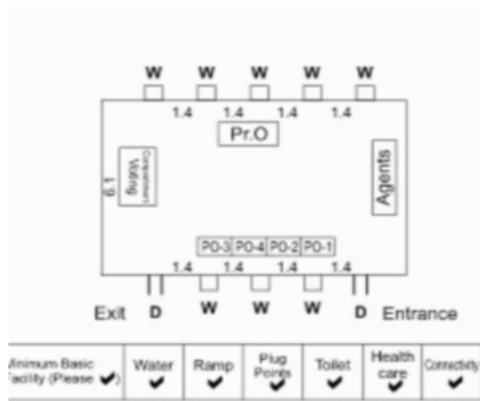

Google Map View

Polling Station Building Front View

Polling Station Front View

Cad View

Key MAP View

1 பெயர் : பாலசுப்பிரமணியம் - தந்தையின் பெயர்: காளிச்சாமி - வீட்டு எண் : 1 வயது : 53 பாலினம் : ஆண் Photo is available	MPR3277928	2 பெயர் : சின்னதுரை - தந்தையின் பெயர்: சாமியப்பகவுண்டர் - வீட்டு எண் : 1 வயது : 42 பாலினம் : ஆண் Photo is available	RIV1679109	3 பெயர் : சிவபிரகாஷ் - தந்தையின் பெயர்: சண்முகம் - வீட்டு எண் : 1 வயது : 33 பாலினம் : ஆண் Photo is available	RIV0707760
4 பெயர் : நந்தினி கணவர் பெயர்: அருண் குமார் வீட்டு எண் : 1/1ஏ1 வயது : 25 பாலினம் : பெண் Photo is available	RIV3136074	5 பெயர் : மோகன்ராஜ் தந்தையின் பெயர்: சக்திவேல் வீட்டு எண் : 1/8 வயது : 22 பாலினம் : ஆண் Photo is available	RIV3385572	6 பெயர் : அருண் குமார் - தந்தையின் பெயர்: ரங்கசாமி - வீட்டு எண் : 1a வயது : 32 பாலினம் : ஆண் Photo is available	RIV0708248
7 பெயர் : ஜெகதீஸ்வரன் - தந்தையின் பெயர்: கருப்புசாமி - வீட்டு எண் : 2 வயது : 65 பாலினம் : ஆண் Photo is available	RIV2658672	8 பெயர் : சிவன் தந்தையின் பெயர்: அய்யாசாமி - வீட்டு எண் : 2 வயது : 33 பாலினம் : ஆண் Photo is available	RIV0708461	9 பெயர் : காளிச்சாமி - தந்தையின் பெயர்: அய்யாசாமி - வீட்டு எண் : 2 வயது : 31 பாலினம் : ஆண் Photo is available	RIV0708479
10 பெயர் : சத்யசீலன் - தந்தையின் பெயர்: ஜெகதீஸ்வரன் - வீட்டு எண் : 2 வயது : 30 பாலினம் : ஆண் Photo is available	RIV1233766	11 பெயர் : மகேஸ்வரி - கணவர் பெயர்: ஈஸ்வரமூர்த்தி - வீட்டு எண் : 2A வயது : 45 பாலினம் : பெண் Photo is available	MPR2664027	12 பெயர் : மோகனசுந்தரம் - தந்தையின் பெயர்: மயில்சாமி - வீட்டு எண் : 3 வயது : 55 பாலினம் : ஆண் Photo is available	RIV2658706
13 பெயர் : ஈஸ்வரமூர்த்தி - தந்தையின் பெயர்: மயில்சாமி - வீட்டு எண் : 3 வயது : 53 பாலினம் : ஆண் Photo is available	RIV2658714	14 பெயர் : உமாராணி - கணவர் பெயர்: மோகனசுந்தரம் - வீட்டு எண் : 3 வயது : 47 பாலினம் : பெண் Photo is available	MPR3272648	15 பெயர் : நந்தகுமார் தந்தையின் பெயர்: சண்முகம் வீட்டு எண் : 3 வயது : 25 பாலினம் : ஆண் Photo is available	RIV3008117
16 பெயர் : சிவப்பிரியா - தந்தையின் பெயர்: சண்முகம் - வீட்டு எண் : 3-1 வயது : 29 பாலினம் : பெண் Photo is available	RIV1679208	17 பெயர் : சிவகுமார் - தந்தையின் பெயர்: நஞ்சப்பன் - வீட்டு எண் : 3-6a வயது : 57 பாலினம் : ஆண் Photo is available	RIV0708412	18 பெயர் : ரேவதி - கணவர் பெயர்: சிவகுமார் - வீட்டு எண் : 3-6a வயது : 46 பாலினம் : பெண் Photo is available	RIV1679224
19 பெயர் : செளமியாபரணி - தந்தையின் பெயர்: விஜயகுமார் - வீட்டு எண் : 3-6A வயது : 31 பாலினம் : பெண் Photo is available	RIV1233626	20 பெயர் : கௌதம்ராஜ் தந்தையின் பெயர்: விஜயகுமார் வீட்டு எண் : 3-6ஏ வயது : 26 பாலினம் : ஆண் Photo is available	RIV2342715	21 பெயர் : துரைசாமி - தந்தையின் பெயர்: அங்கனகவுண்டர் - வீட்டு எண் : 3-7 வயது : 60 பாலினம் : ஆண் Photo is available	RIV0564757
22 பெயர் : பவுனாத்தாள் - கணவர் பெயர்: ஆறுச்சாமி - வீட்டு எண் : 3-18-1A வயது : 67 பாலினம் : பெண் Photo is available	RIV0614727	23 பெயர் : பழனிச்சாமி - தந்தையின் பெயர்: ராமசாமி - வீட்டு எண் : 3A வயது : 31 பாலினம் : ஆண் Photo is available	RIV1678929	24 பெயர் : ஈ. சஞ்சய் தந்தையின் பெயர்: ஈஸ்வரமூர்த்தி வீட்டு எண் : 3ஏ வயது : 19 பாலினம் : ஆண் Photo is available	RIV3729332
25 பெயர் : குப்பாத்தாள் - கணவர் பெயர்: ரங்கசாமி - வீட்டு எண் : 4 வயது : 75 பாலினம் : பெண் Photo is available	RIV2658722	26 பெயர் : சண்முகம் - தந்தையின் பெயர்: சுந்தரம் - வீட்டு எண் : 4 வயது : 59 பாலினம் : ஆண் Photo is available	RIV0564773	27 பெயர் : தனபாக்கியம் - கணவர் பெயர்: சண்முகம் - வீட்டு எண் : 4 வயது : 54 பாலினம் : பெண் Photo is available	RIV0564781
28 பெயர் : கீதா - தந்தையின் பெயர்: பிரகாஷ் - வீட்டு எண் : 5 வயது : 37 பாலினம் : ஆண் Photo is available	RIV1678945	29 பெயர் : அங்காத்தாள் - கணவர் பெயர்: ஆறுச்சாமி - வீட்டு எண் : 5-2 வயது : 50 பாலினம் : பெண் Photo is available	RIV2662609	30 பெயர் : பத்மாவதி - கணவர் பெயர்: சக்திவேல் - வீட்டு எண் : 5a வயது : 41 பாலினம் : பெண் Photo is available	RIV1679232