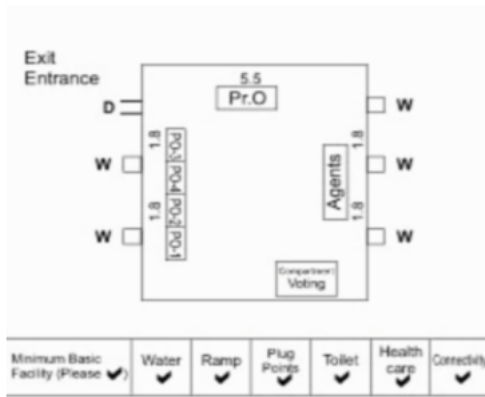

Google Map View

Polling Station Building Front View

Polling Station Front View

Cad View

Key MAP View

1 பெயர் : மாரிக்காள் - கணவர் பெயர்: ஆரான் - வீட்டு எண் : 1 வயது : 75 பாலினம் : பெண்	RIV2641892 Photo is available	2 பெயர் : ராமாத்தாள் - கணவர் பெயர்: மாரன் - வீட்டு எண் : 1 வயது : 75 பாலினம் : பெண்	MPR7085921 Photo is available	3 பெயர் : நாகம்மாள் - கணவர் பெயர்: பழனி - வீட்டு எண் : 1 வயது : 74 பாலினம் : பெண்	RIV2641900 Photo is available
4 பெயர் : ராமன் - தந்தையின் பெயர்: வத்தன் - வீட்டு எண் : 1 வயது : 72 பாலினம் : ஆண்	MPR3063906 Photo is available	5 பெயர் : சாந்தாமணி - கணவர் பெயர்: பழனிச்சாமி - வீட்டு எண் : 1 வயது : 67 பாலினம் : பெண்	MPR7090582 Photo is available	6 பெயர் : கருப்பன் - தந்தையின் பெயர்: மாரன் - வீட்டு எண் : 1 வயது : 60 பாலினம் : ஆண்	MPR2881142 Photo is available
7 பெயர் : கோவிந்தராஜ் - தந்தையின் பெயர்: கிட்டான் - வீட்டு எண் : 1 வயது : 52 பாலினம் : ஆண்	RIV2641934 Photo is available	8 பெயர் : சாவித்திரி - கணவர் பெயர்: பாபு - வீட்டு எண் : 1 வயது : 52 பாலினம் : பெண்	MPR7090392 Photo is available	9 பெயர் : நஞ்சன் - தந்தையின் பெயர்: கருப்பன் - வீட்டு எண் : 1 வயது : 52 பாலினம் : ஆண்	MPR3272903 Photo is available
10 பெயர் : செல்வி - கணவர் பெயர்: கருப்புசாமி - வீட்டு எண் : 1 வயது : 52 பாலினம் : பெண்	MPR7090129 Photo is available	11 பெயர் : பழனிச்சாமி - தந்தையின் பெயர்: ஆறுமுகம் - வீட்டு எண் : 1 வயது : 49 பாலினம் : ஆண்	RIV2641942 Photo is available	12 பெயர் : வசந்தாமணி - கணவர் பெயர்: காளியப்பன் - வீட்டு எண் : 1 வயது : 42 பாலினம் : பெண்	MPR7090376 Photo is available
13 பெயர் : பழனியம்மாள் - கணவர் பெயர்: கருப்பன் - வீட்டு எண் : 1 வயது : 40 பாலினம் : பெண்	MPR7085939 Photo is available	14 பெயர் : கோபால் - தந்தையின் பெயர்: கருப்பன் - வீட்டு எண் : 1 வயது : 31 பாலினம் : ஆண்	RIV0912881 Photo is available	15 பெயர் : ரங்கசாமி - தந்தையின் பெயர்: மாரன் - வீட்டு எண் : 1-1 வயது : 55 பாலினம் : ஆண்	MPR2252468 Photo is available
16 பெயர் : தங்கமணி - கணவர் பெயர்: ரங்கசாமி - வீட்டு எண் : 1-1 வயது : 50 பாலினம் : பெண்	MPR2202182 Photo is available	17 பெயர் : சுவாதி கணவர் பெயர்: சேகர் வீட்டு எண் : 1/2 வயது : 24 பாலினம் : பெண்	RIV3369022 Photo is available	18 பெயர் : விக்னேஷ் - தந்தையின் பெயர்: கண்ணப்பன் - வீட்டு எண் : 1-66B வயது : 35 பாலினம் : ஆண்	RIV0709436 Photo is available
19 பெயர் : சஞ்சய் தந்தையின் பெயர்: வேலுசாமி வீட்டு எண் : 1/103 வயது : 24 பாலினம் : ஆண்	RIV3455318 Photo is available	20 பெயர் : பாலாமணி - தந்தையின் பெயர்: கருப்புசாமி - வீட்டு எண் : 1A வயது : 30 பாலினம் : ஆண்	RIV1233980 Photo is available	21 பெயர் : பிரியா தந்தையின் பெயர்: முருகன் வீட்டு எண் : 1சி வயது : 37 பாலினம் : பெண்	RIV3208212 Photo is available
22 பெயர் : கருப்பன் தந்தையின் பெயர்: சின்னசாமி வீட்டு எண் : 1ஓ வயது : 55 பாலினம் : ஆண்	RIV3137106 Photo is available	23 பெயர் : லதா தந்தையின் பெயர்: கருப்புசாமி வீட்டு எண் : 1ஏ, வயது : 22 பாலினம் : பெண்	RIV3599644 Photo is available	# 24 பெயர் : முருகேசன் ஆ தந்தையின் பெயர்: ஆறுசாமி வீட்டு எண் : 2 வயது : 54 பாலினம் : ஆண்	RIV2641959 Photo is available
25 பெயர் : அருண்அய்யாசாமி கொ தந்தையின் பெயர்: கொண்டசாமி அ வீட்டு எண் : 2 வயது : 39 பாலினம் : ஆண்	WJB4161253 Photo is available	26 பெயர் : சந்தோஷ் தந்தையின் பெயர்: ரங்கசாமி வீட்டு எண் : 2 வயது : 25 பாலினம் : ஆண்	RIV3136892 Photo is available	27 பெயர் : சீரங்கன் - தந்தையின் பெயர்: ரங்கன் - வீட்டு எண் : 2-1 வயது : 58 பாலினம் : ஆண்	RIV2641975 Photo is available
28 பெயர் : பழனாத்தாள் - கணவர் பெயர்: சீரங்கன் - வீட்டு எண் : 2-1 வயது : 50 பாலினம் : பெண்	MPR7089360 Photo is available	29 பெயர் : கவிதாமணி - தந்தையின் பெயர்: சீரங்கன் - வீட்டு எண் : 2-1A வயது : 39 பாலினம் : பெண்	MPR7085699 Photo is available	30 பெயர் : சேகர் - தந்தையின் பெயர்: சீரங்கன் - வீட்டு எண் : 2-1A வயது : 37 பாலினம் : ஆண்	RIV0383083 Photo is available