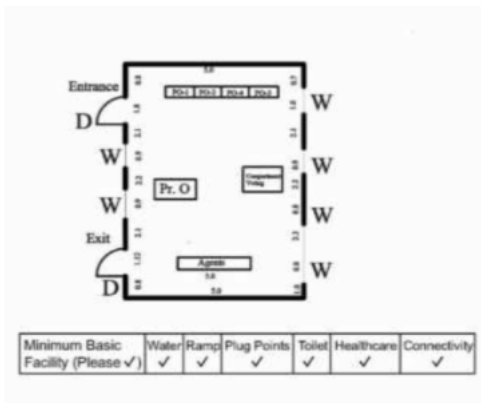

Google Map View

Polling Station Building Front View

Polling Station Front View

Cad View

Key MAP View

1 பெயர் : ருக்காத்தாள் சங்கரப்பன் கணவர் பெயர்: சங்கரப்பன் - வீட்டு எண் : 1 வயது : 85 பாலினம் : பெண்	RIV2506350 Photo is available	2 பெயர் : தேவிகா கணவர் பெயர்: ஞானசேகரன் வீட்டு எண் : 1 வயது : 67 பாலினம் : பெண்	RIV2434306 Photo is available	3 பெயர் : நாகராஜ் - தந்தையின் பெயர்: சங்கரப்பன் - வீட்டு எண் : 1 வயது : 62 பாலினம் : ஆண்	RIV2506343 Photo is available
4 பெயர் : தனலட்சுமி - கணவர் பெயர்: நாகராஜ் - வீட்டு எண் : 1 வயது : 56 பாலினம் : பெண்	MPR3067592 Photo is available	5 பெயர் : தமிழ்மதி தந்தையின் பெயர்: நாகராஜ் வீட்டு எண் : 1/75 வயது : 26 பாலினம் : பெண்	RIV2348449 Photo is available	6 பெயர் : கண்ணம்மாள் - கணவர் பெயர்: சென்னியப்பன் - வீட்டு எண் : 2 வயது : 87 பாலினம் : பெண்	RIV2506368 Photo is available
7 பெயர் : கந்தசாமி - தந்தையின் பெயர்: சென்னியப்பன் - வீட்டு எண் : 2 வயது : 57 பாலினம் : ஆண்	RIV2506376 Photo is available	8 பெயர் : செளடேஸ்வரி - கணவர் பெயர்: கந்தசாமி - வீட்டு எண் : 2 வயது : 43 பாலினம் : பெண்	MPR2663961 Photo is available	9 பெயர் : கருப்புசாமி தந்தையின் பெயர்: நடராஜன் வீட்டு எண் : 2 வயது : 22 பாலினம் : ஆண்	RIV3615705 Photo is available
10 பெயர் : கிரிதரன் தந்தையின் பெயர்: நடராஜன் வீட்டு எண் : 2 வயது : 20 பாலினம் : ஆண்	RIV3615671 Photo is available	11 பெயர் : நடராஜ் - தந்தையின் பெயர்: மாரியப்பன் - வீட்டு எண் : 2-1 வயது : 52 பாலினம் : ஆண்	MPR2190734 Photo is available	12 பெயர் : லட்சுமி - கணவர் பெயர்: நடராஜ் - வீட்டு எண் : 2-1 வயது : 45 பாலினம் : பெண்	MPR7776305 Photo is available
13 பெயர் : குணசேகர் தாயின் பெயர்: புவனேஸ்வரி வீட்டு எண் : 2பி வயது : 24 பாலினம் : ஆண்	RIV3694544 Photo is available	14 பெயர் : கார்த்திக் தாயின் பெயர்: புவனேஸ்வரி வீட்டு எண் : 2பி வயது : 22 பாலினம் : ஆண்	RIV3694429 Photo is available	15 பெயர் : கோவிந்தராஜ் - தந்தையின் பெயர்: ராமசாமிநாடார் - வீட்டு எண் : 3 வயது : 66 பாலினம் : ஆண்	RIV2506384 Photo is available
16 பெயர் : பழனிமமாள் - கணவர் பெயர்: கோவிந்தராஜ் - வீட்டு எண் : 3 வயது : 55 பாலினம் : பெண்	RIV2506392 Photo is available	17 பெயர் : காளிமுத்து - தந்தையின் பெயர்: கருப்புசாமி - வீட்டு எண் : 4 வயது : 51 பாலினம் : ஆண்	RIV0346692 Photo is available	18 பெயர் : ரத்தினகுமாரி - கணவர் பெயர்: காளிமுத்து - வீட்டு எண் : 4 வயது : 48 பாலினம் : பெண்	RIV0346684 Photo is available
19 பெயர் : சோமசுந்தரம் - தந்தையின் பெயர்: சீனிவாசன் - வீட்டு எண் : 4 வயது : 39 பாலினம் : ஆண்	RIV0346395 Photo is available	20 பெயர் : செல்வி - கணவர் பெயர்: ஆறுமுகம் - வீட்டு எண் : 4 வயது : 39 பாலினம் : பெண்	RIV0346668 Photo is available	21 பெயர் : சரவணன் - தந்தையின் பெயர்: சீனிவாசன் - வீட்டு எண் : 4 வயது : 38 பாலினம் : ஆண்	RIV0346403 Photo is available
22 பெயர் : ரத்தினம் - கணவர் பெயர்: வேலுசாமி - வீட்டு எண் : 4-13A வயது : 51 பாலினம் : பெண்	RIV0346528 Photo is available	23 பெயர் : பிரபாகரன் - தந்தையின் பெயர்: சுப்ரமணியன் - வீட்டு எண் : 4-49-A வயது : 38 பாலினம் : ஆண்	RIV0001305 Photo is available	24 பெயர் : கல்பனா - கணவர் பெயர்: சுரேஷ் குமார் - வீட்டு எண் : 4-50 வயது : 41 பாலினம் : பெண்	RIV0001321 Photo is available
25 பெயர் : கோமதி - கணவர் பெயர்: தங்கவேல் - வீட்டு எண் : 4-626 வயது : 36 பாலினம் : பெண்	RIV2142040 Photo is available	26 பெயர் : ரேவதி - கணவர் பெயர்: கேசவன் - வீட்டு எண் : 5 வயது : 65 பாலினம் : பெண்	IBU0205070 Photo is available	# 27 பெயர் : ம் இளையராஜா தந்தையின் பெயர்: முருகேசன் - வீட்டு எண் : 5 வயது : 43 பாலினம் : ஆண்	RIV1663897 Photo is available
28 பெயர் : குப்புராஜ் - தந்தையின் பெயர்: கணேசன் - வீட்டு எண் : 5 வயது : 40 பாலினம் : ஆண்	MPR7781057 Photo is available	29 பெயர் : காளிதாஸ் - தந்தையின் பெயர்: குப்புசாமி - வீட்டு எண் : 5 வயது : 39 பாலினம் : ஆண்	RIV1322544 Photo is available	30 பெயர் : இலக்கியா - கணவர் பெயர்: இளையராஜா - வீட்டு எண் : 5 வயது : 38 பாலினம் : பெண்	RIV1663889 Photo is available